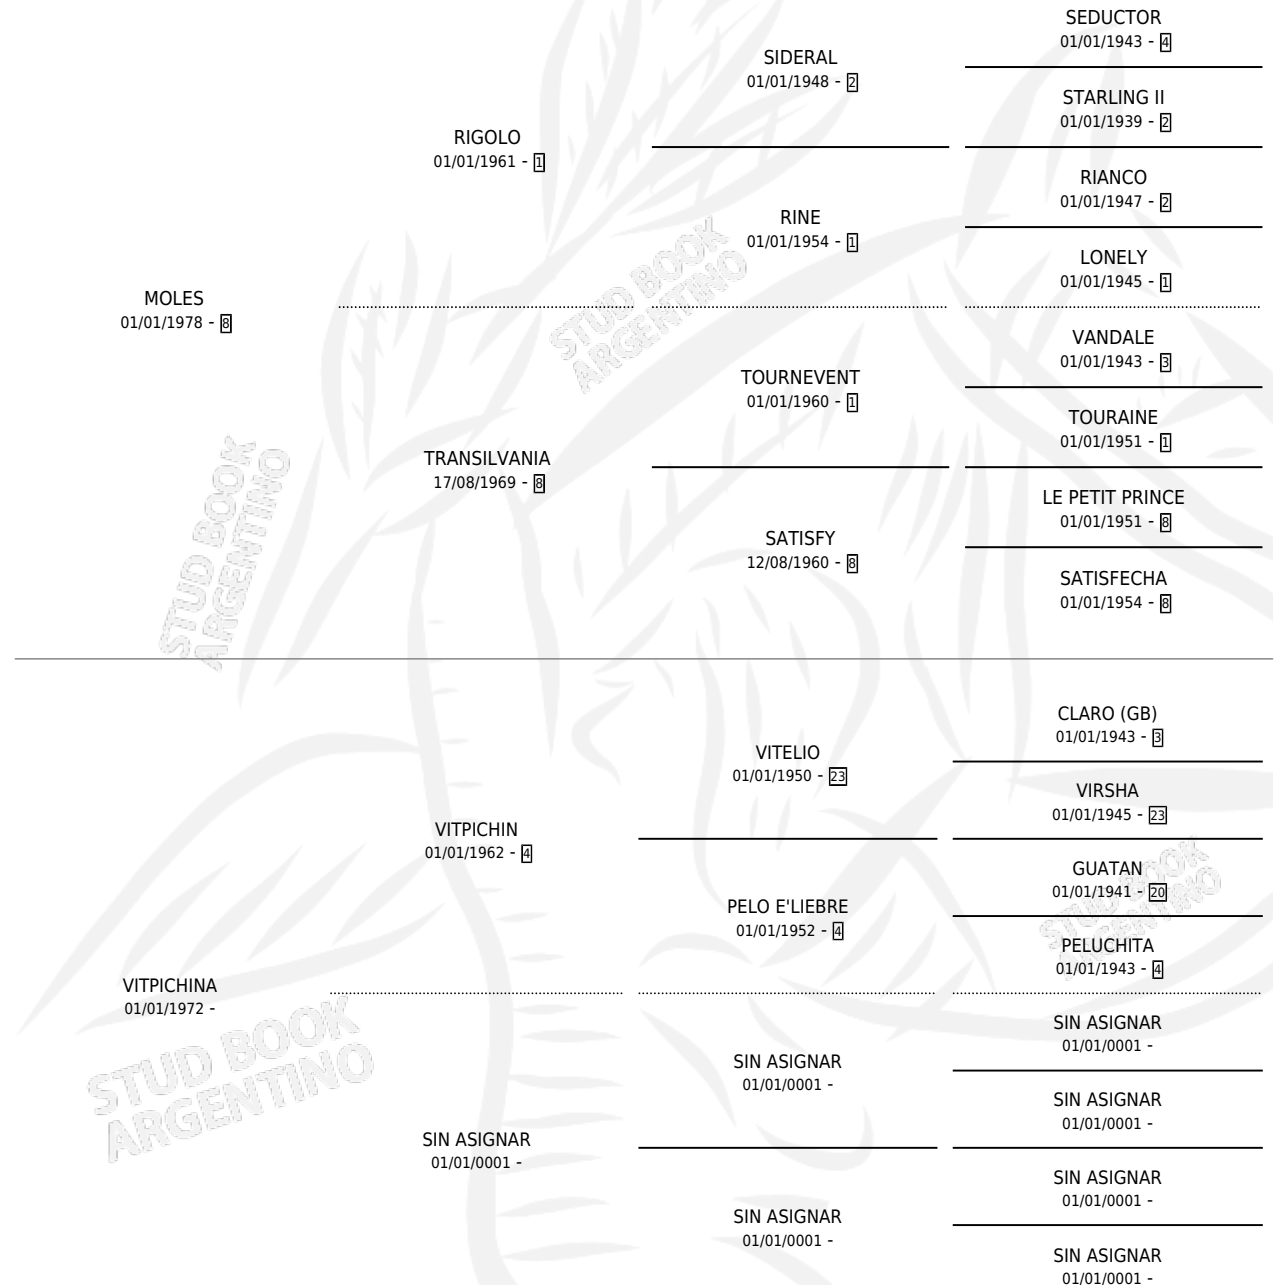

EL BURLERO

por MOLES y VITPICHINA por VITPICHIN

Argentina · Macho · Alazan · SP · 18/08/1988
Familia · Volumen 33

ESTADO

TIPIFICACIÓN SANGUÍNEA	X
TIPIFICACIÓN POR ADN	X
PASAPORTE	X
IDENTIFICACIÓN POR MICROCHIP	X
REPRODUCTOR	X

Lugar de nacimiento: Heptagono

Criador: Heptagono

PEDIGREE

EL BURLERO

Datos oficiales del Stud Book Argentino

Documento generado el 08/05/2026

studbook.org.ar