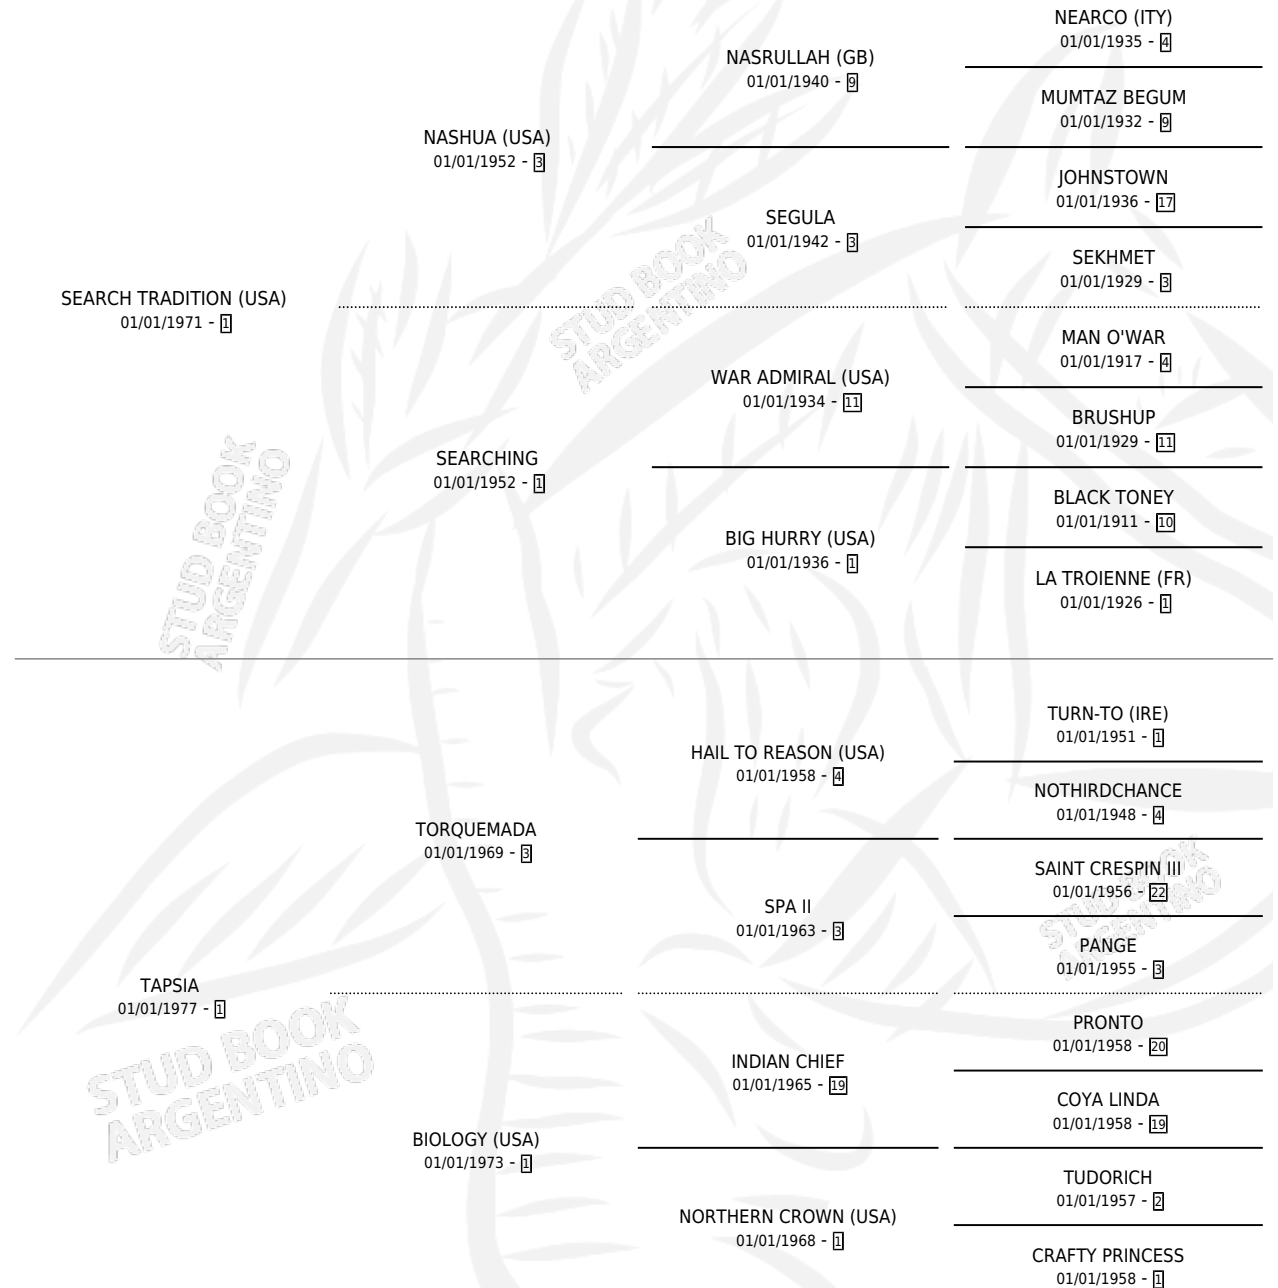

ARREPIO

por **SEARCH TRADITION (USA)** y **TAPSIA** por **TORQUEMADA**

Argentina · Macho · Zaino · SP · 17/08/1988
Familia 1-l · Volumen 33

ESTADO

TIPIFICACIÓN SANGUÍNEA	X
TIPIFICACIÓN POR ADN	X
PASAPORTE	X
IDENTIFICACIÓN POR MICROCHIP	X
REPRODUCTOR	X

Lugar de nacimiento: El Manzanar

Criador: Sin dato

PEDIGREE

CAMPAÑA

Solo carreras oficiales de Argentina

POR EDAD

EDAD	CC	1°	2°	3°	4°	5°	NP	CLC	CLG	CLCG1	CLGG1	IMPORTE	GANANCIA / CC
3 AÑOS	3	0	0	0	0	0	3	0	0	0	0	\$0	\$0
TOTALES	3	0	0	0	0	0	3	0	0	0	0	\$0	\$0
%		0.0%	0.0%	0.0%	0.0%	0.0%	100%	0.0%	0.0%	0.0%	0.0%		