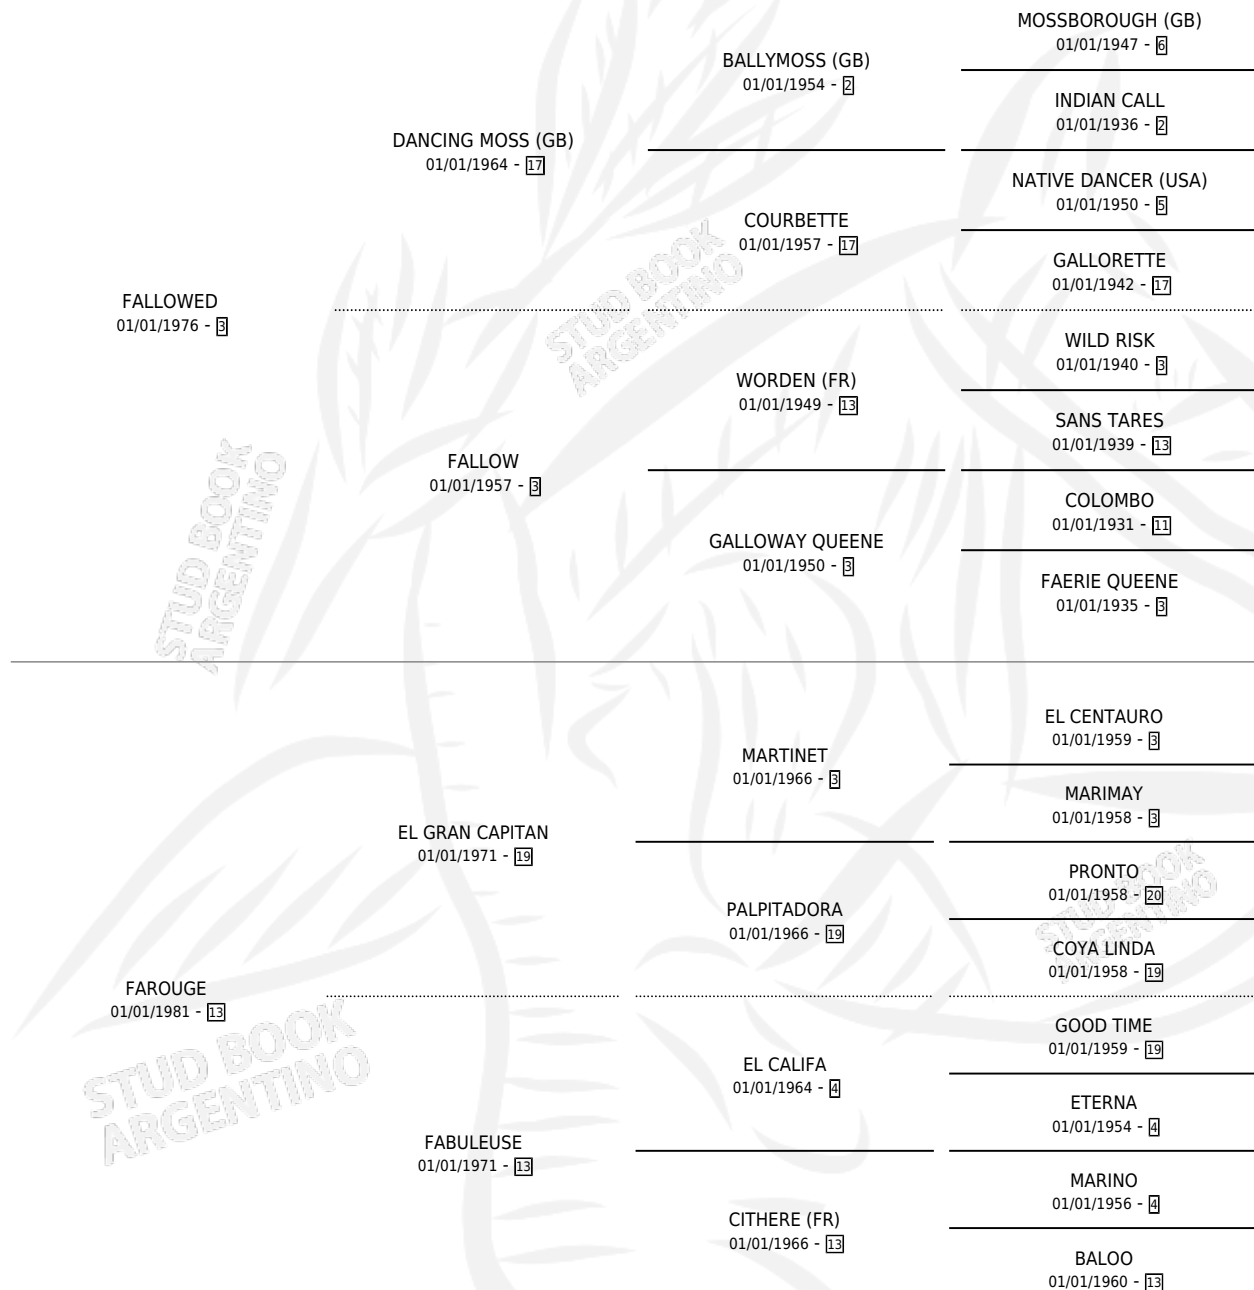

ARREBITADA

por **FALLOWED** y **FAROUGE** por **EL GRAN CAPITAN**

Argentina · Hembra · Tordillo · SP · 31/08/1988
Familia 13-c · Volumen 33

ESTADO

TIPIFICACIÓN SANGUÍNEA	✓
TIPIFICACIÓN POR ADN	X
PASAPORTE	X
IDENTIFICACIÓN POR MICROCHIP	X
REPRODUCTOR	✓

Lugar de nacimiento: El Manzanar

Criador: Sin dato

~

HIJOS

	MACHOS	HEMBRAS
3 NACIERON	2	1
SIN ACTUACIONES		

PEDIGREE

S

mientos 3 / Efectividad 75.00%

PADRILLO	PRODUCTO	CRIADOR	1ER SERVICIO	ÚLTIMO SERVICIO
RESPLANDOR MORO	BENTJELEL (M Z, 03/10/1995)	SIN DATO	21/10/1994	02/11/1994
RESPLANDOR MORO	Ø		15/11/1993	15/11/1993
STRATH FARRAR (USA)	LEONA ALTIVA (H T, 15/10/1993)	SIN DATO	04/11/1992	04/11/1992
STRATH FARRAR (USA)	SOY IRENEO (M ZD, 14/10/1992)	SIN DATO	04/11/1991	04/11/1991