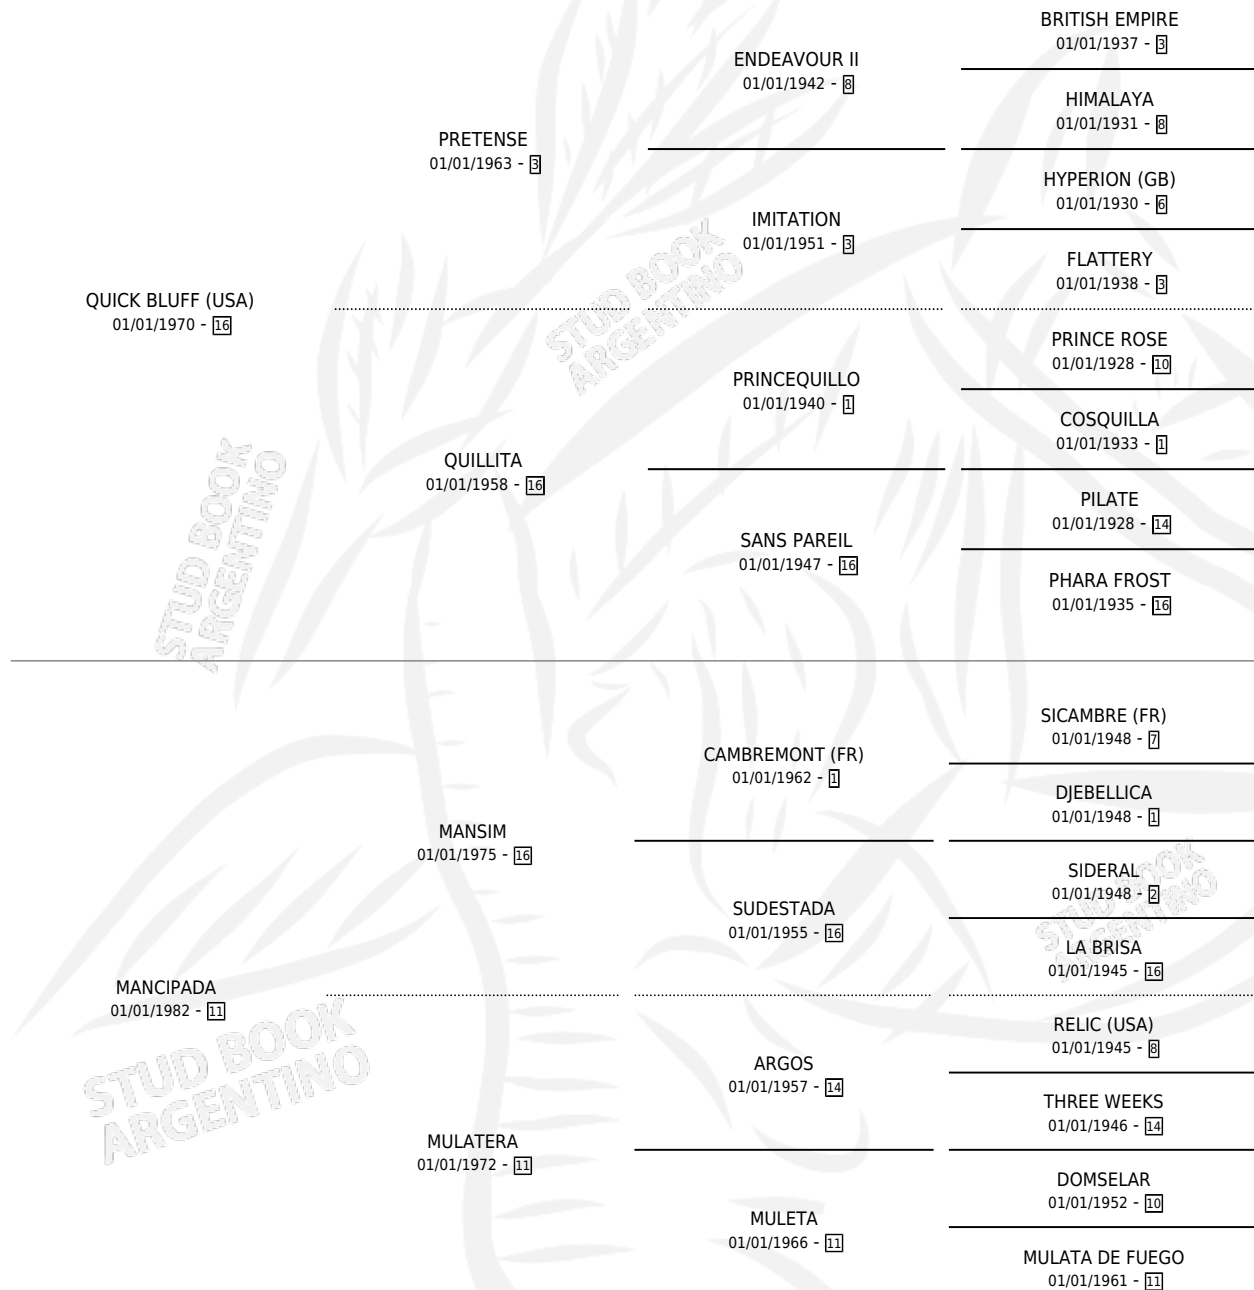

MAN QUICK

por QUICK BLUFF (USA) y MANCIPADA por MANSIM

Argentina · Macho · Zaino Colorado · SP · 22/08/1988
Familia 11 · Volumen 33

ESTADO

TIPIFICACIÓN SANGUÍNEA	X
TIPIFICACIÓN POR ADN	X
PASAPORTE	X
IDENTIFICACIÓN POR MICROCHIP	X
REPRODUCTOR	X

Lugar de nacimiento: Campo particular

Criador: Sin dato

PEDIGREE