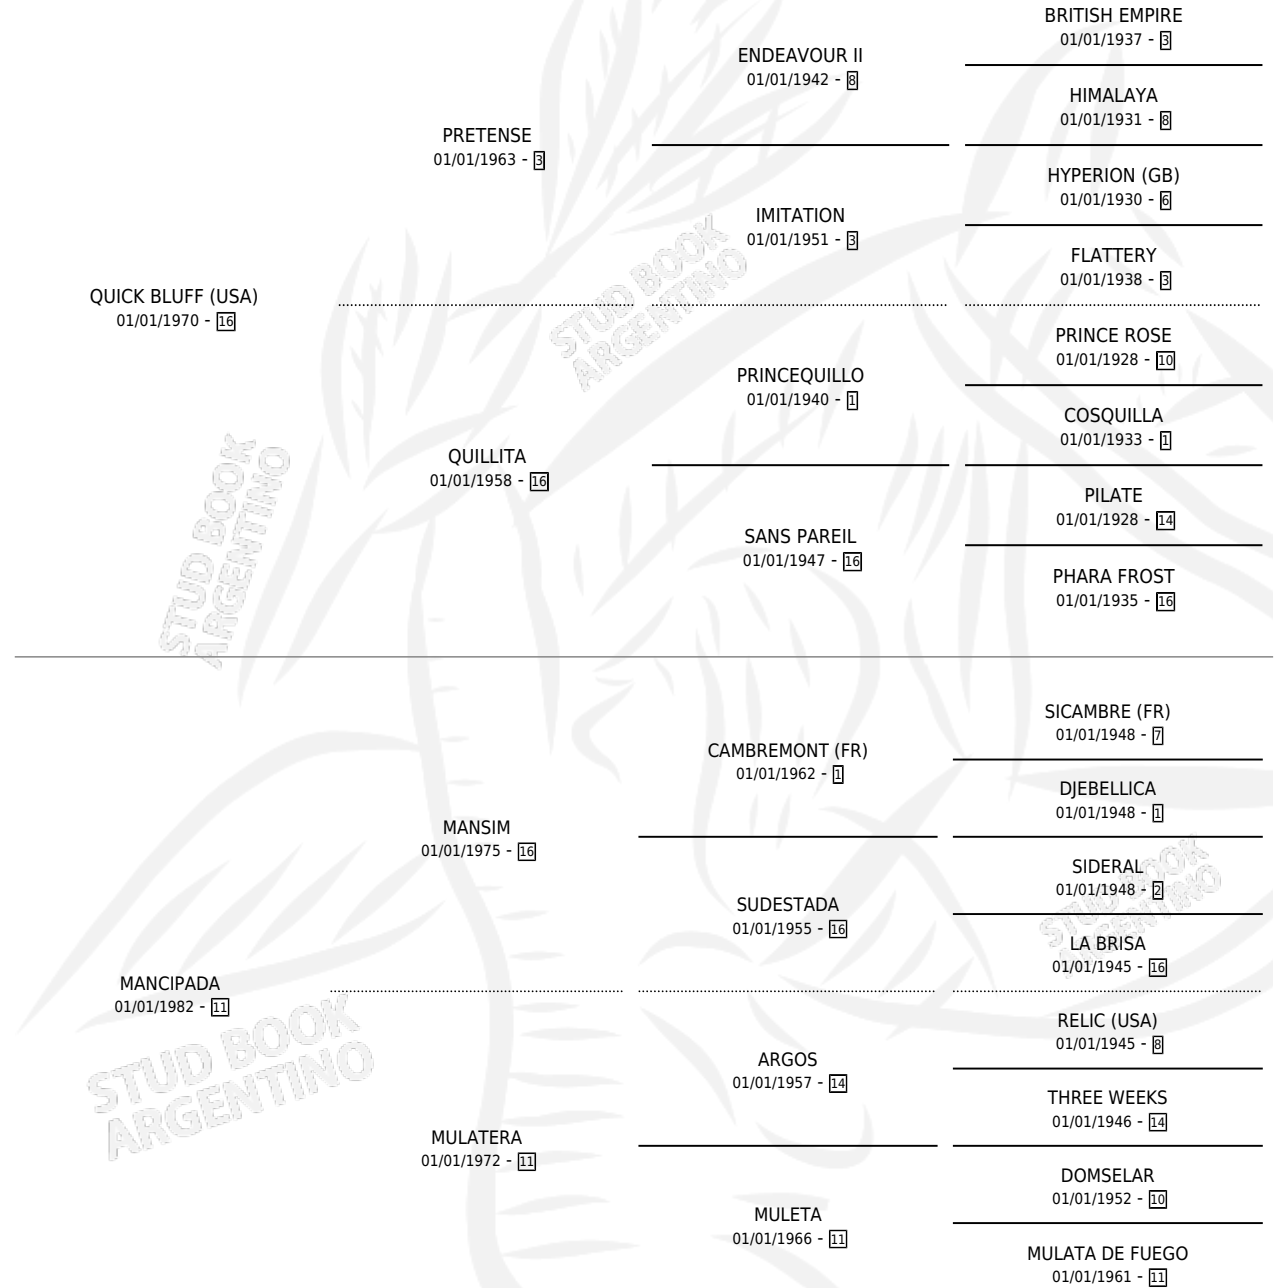

MAN QUICK

por QUICK BLUFF (USA) y MANCIPADA por MANSIM

Argentina · Macho · Zaino Colorado · SP · 22/08/1988
Familia 11 · Volumen 33

ESTADO

TIPIFICACIÓN SANGUÍNEA	X
TIPIFICACIÓN POR ADN	X
PASAPORTE	X
IDENTIFICACIÓN POR MICROCHIP	X
REPRODUCTOR	X

Lugar de nacimiento: Campo particular

Criador: Sin dato

PEDIGREE

CAMPAÑA

Solo carreras oficiales de Argentina

POR EDAD

EDAD	CC	1°	2°	3°	4°	5°	NP	CLC	CLG	CLCG1	CLGG1	IMPORTE	GANANCIA / CC
3 AÑOS	5	0	0	0	0	0	5	0	0	0	0	\$0	\$0
TOTALES	5	0	0	0	0	0	5	0	0	0	0	\$0	\$0
%		0.0%	0.0%	0.0%	0.0%	0.0%	100%	0.0%	0.0%	0.0%	0.0%		