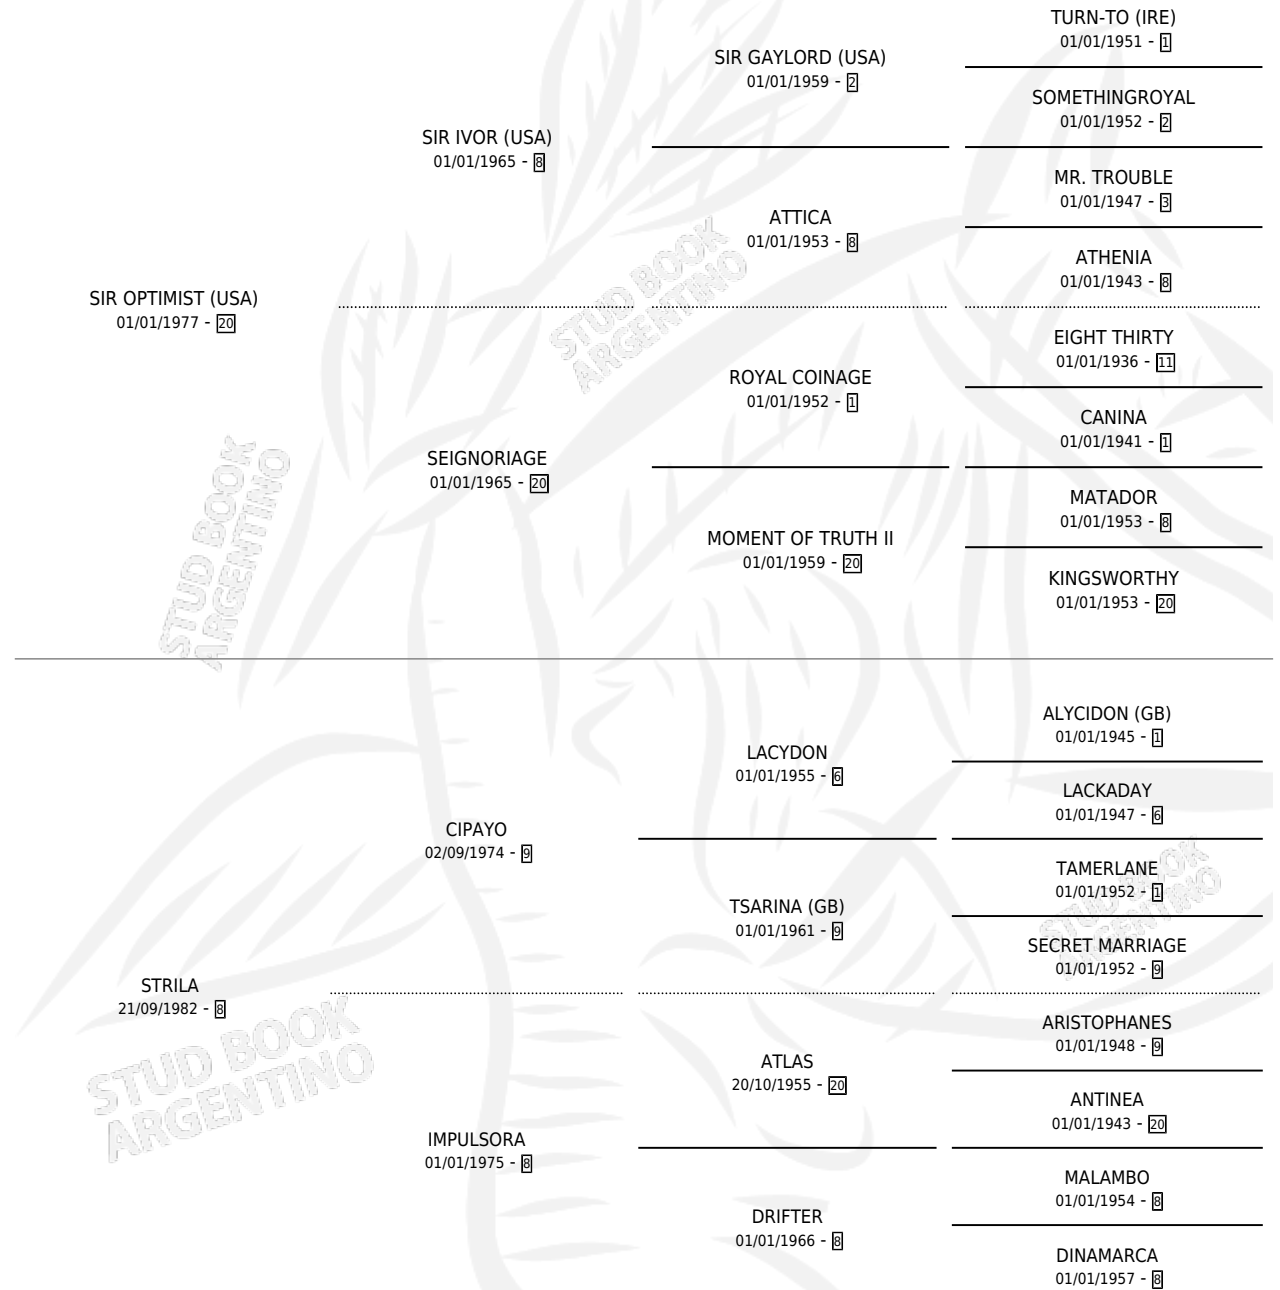

SUGERIDA

por SIR OPTIMIST (USA) y STRILA por CIPAYO

Argentina · Hembra · Zaino · SP · 04/09/1988
Familia 8-i · Volumen 33

ESTADO

TIPIFICACIÓN SANGUÍNEA	✓
TIPIFICACIÓN POR ADN	X
PASAPORTE	X
IDENTIFICACIÓN POR MICROCHIP	X
REPRODUCTOR	✓

Lugar de nacimiento: La Irenita

Criador: Sin dato

PEDIGREE

CAMPAÑA

Solo carreras oficiales de Argentina

POR EDAD

EDAD	CC	1°	2°	3°	4°	5°	NP	CLC	CLG	CLCG1	CLGG1	IMPORTE	GANANCIA / CC
3 AÑOS	7	2	0	3	0	0	2	0	0	0	0	\$0	\$0
TOTALES	7	2	0	3	0	0	2	0	0	0	0	\$0	\$0
%		28.6%	0.0%	42.9%	0.0%	0.0%	28.6%	0.0%	0.0%	0.0%	0.0%		