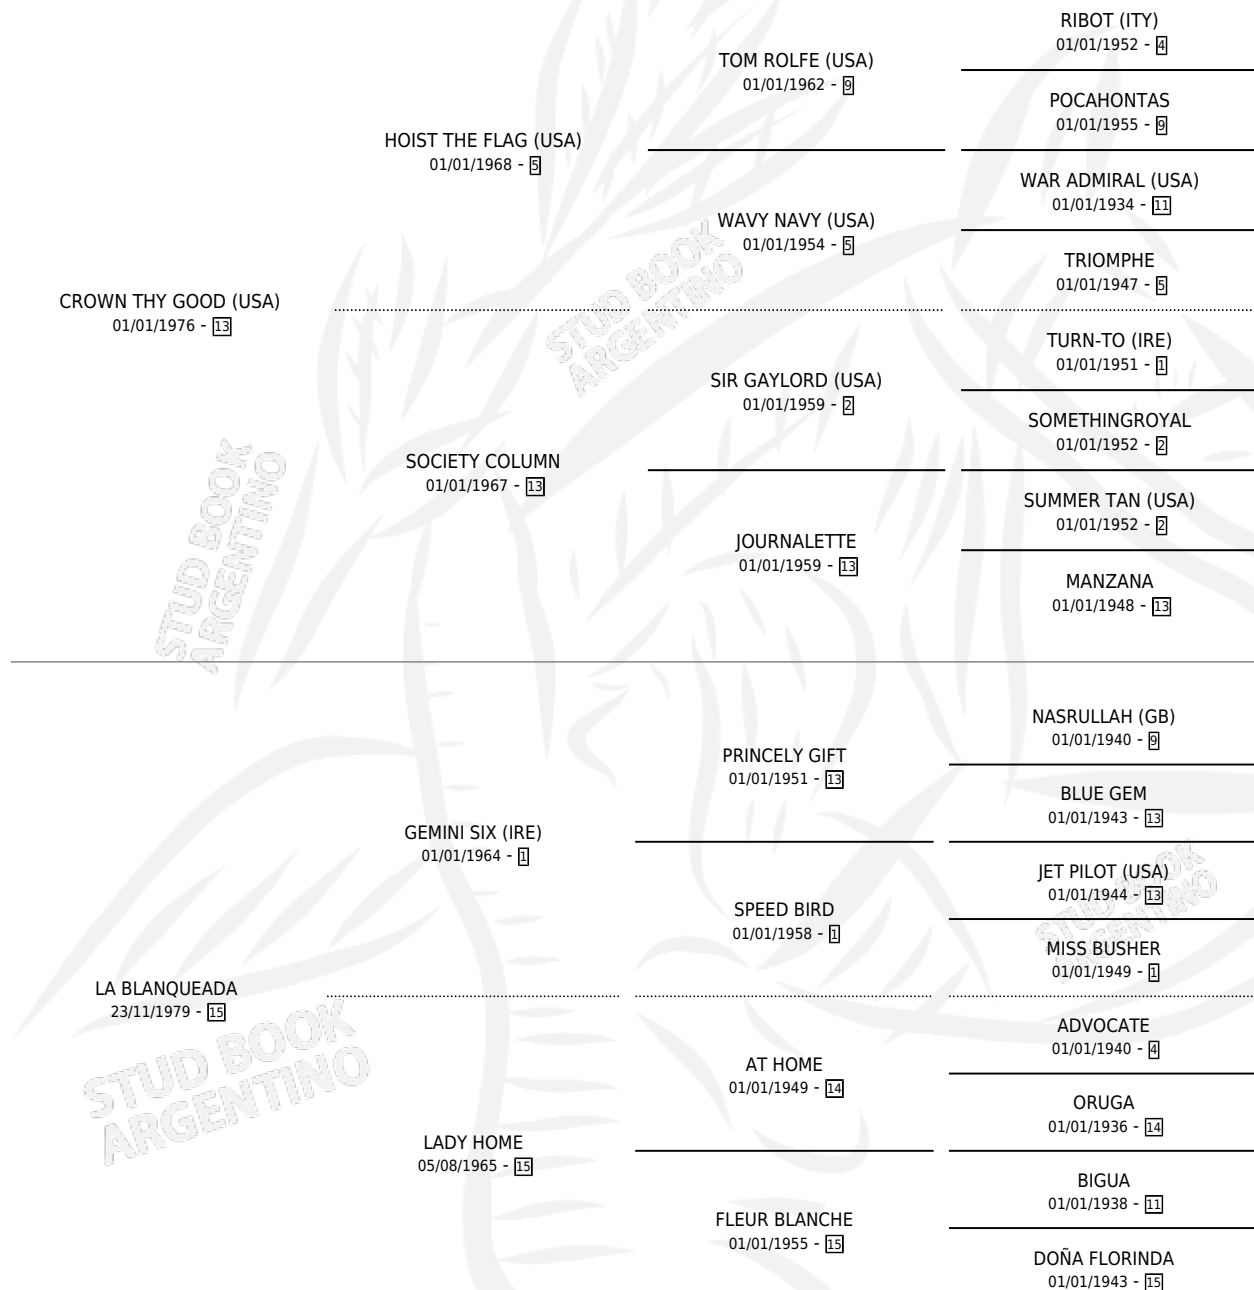

WHITE CROWN

por **CROWN THY GOOD (USA)** y **LA BLANQUEADA** por **GEMINI SIX (IRE)**

Argentina · Hembra · Zaino · SP · 06/09/1988
Familia 15 · Volumen 33

ESTADO

TIPIFICACIÓN SANGUÍNEA	X
TIPIFICACIÓN POR ADN	X
PASAPORTE	X
IDENTIFICACIÓN POR MICROCHIP	X
REPRODUCTOR	X

Lugar de nacimiento: La Irenita
Criador: Sin dato

PEDIGREE

WHITE CROWN

Datos oficiales del Stud Book Argentino

Documento generado el 02/05/2026

studbook.org.ar