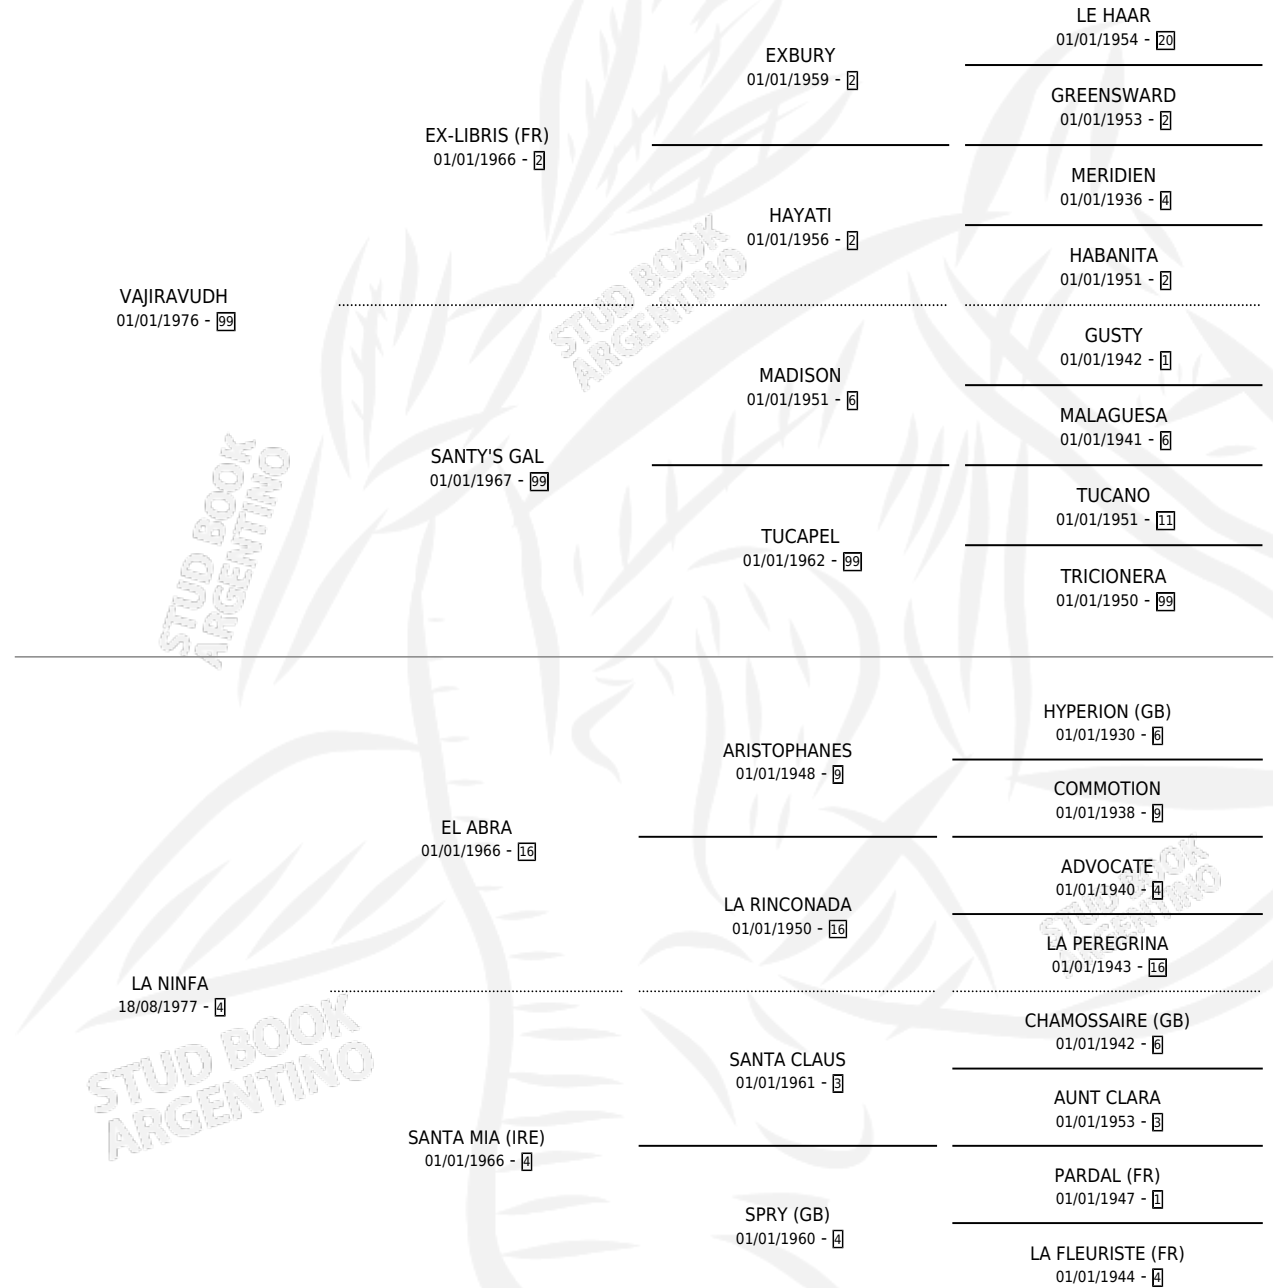

CORDILLERANA

por VAJIRAVUDH y LA NINFA por EL ABRA

Argentina · Hembra · Zaino · SP · 16/09/1988
Familia 4-i · Volumen 33

ESTADO

TIPIFICACIÓN SANGUÍNEA	X
TIPIFICACIÓN POR ADN	X
PASAPORTE	X
IDENTIFICACIÓN POR MICROCHIP	X
REPRODUCTOR	✓

Lugar de nacimiento: Alborada

Criador: Alborada

PEDIGREE