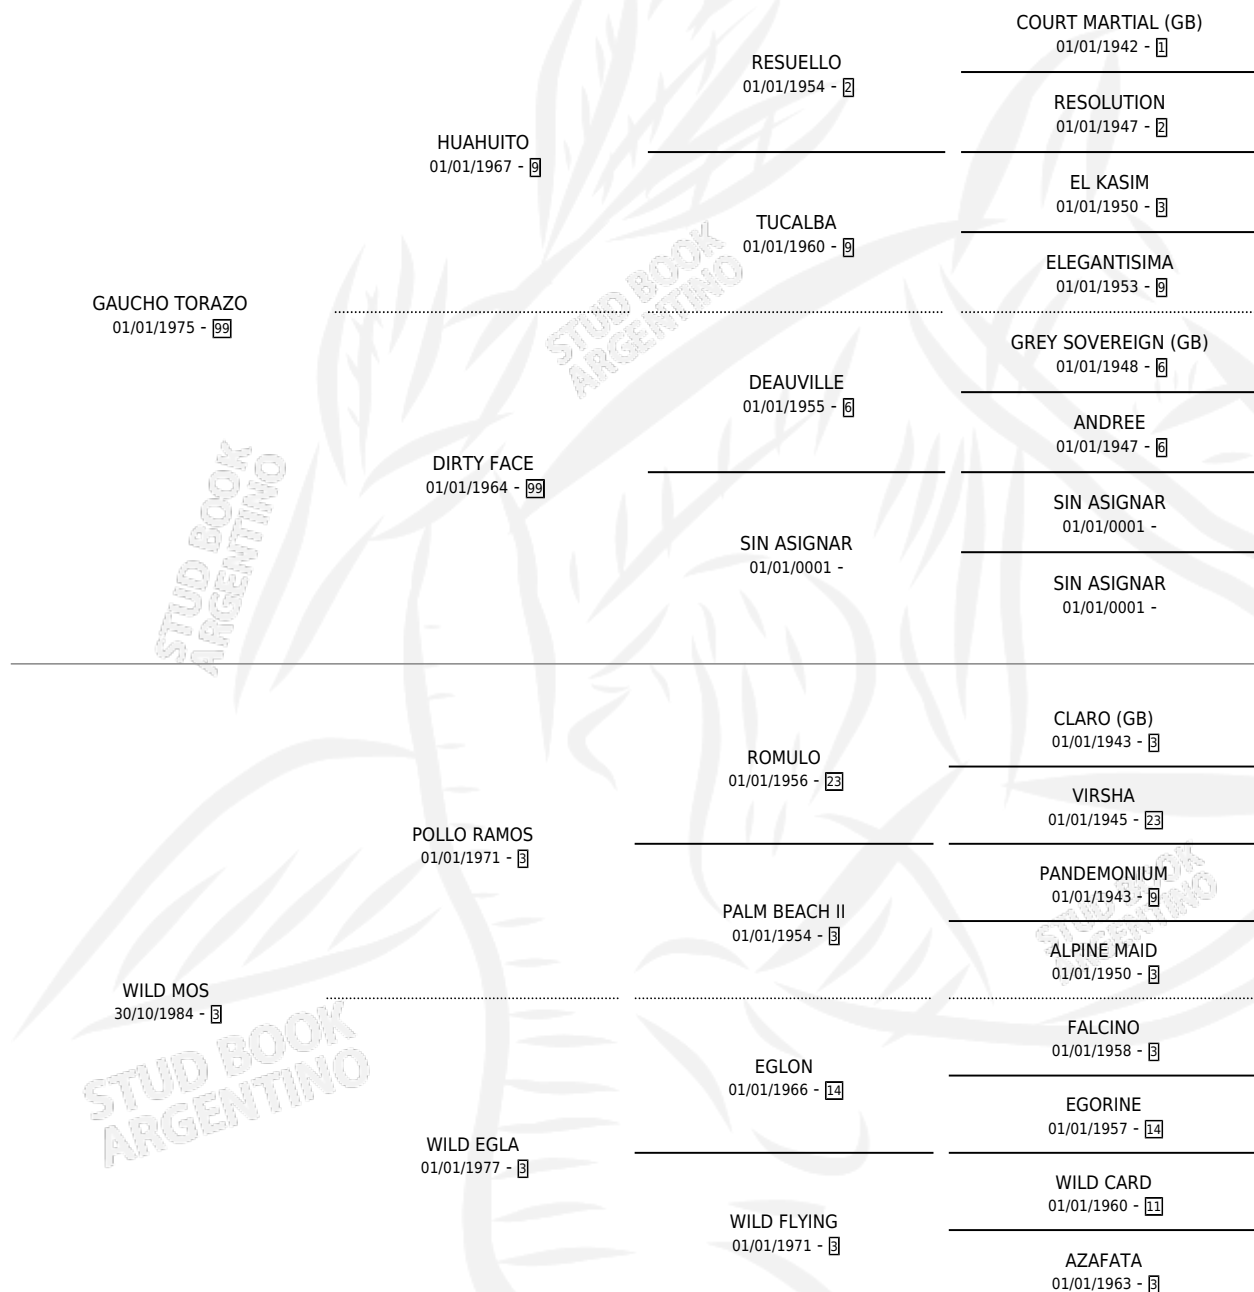

GAUCHO VICTORIO

por GAUCHO TORAZO y WILD MOS por POLLO RAMOS

Argentina · Macho · Zaino · SP · 29/08/1988
Familia 3-n · Volumen 33

ESTADO

TIPIFICACIÓN SANGUÍNEA	X
TIPIFICACIÓN POR ADN	X
PASAPORTE	X
IDENTIFICACIÓN POR MICROCHIP	X
REPRODUCTOR	X

Lugar de nacimiento: El Tropel

Criador: Sin dato

PEDIGREE

GAUCHO VICTORIO

Datos oficiales del Stud Book Argentino

Documento generado el 12/05/2026

studbook.org.ar