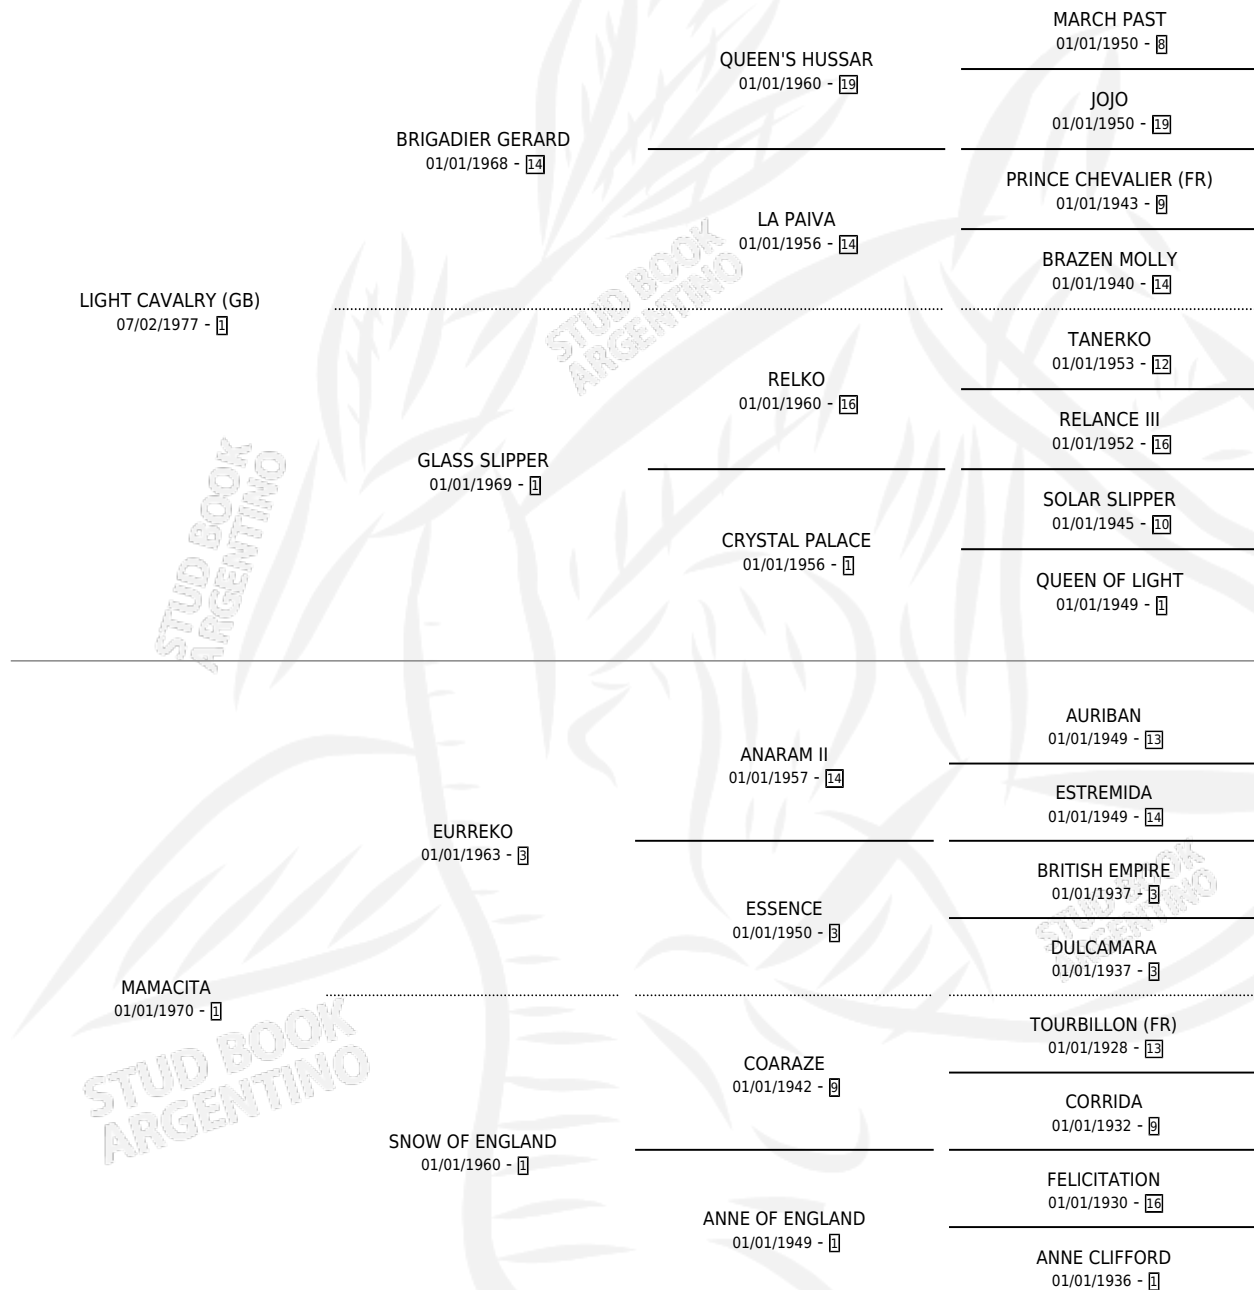

SILVER LIGHT

por LIGHT CAVALRY (GB) y MAMACITA por EURREKO

Argentina · Macho · Zaino · SP · 23/08/1988
Familia 1 · Volumen 33

ESTADO

TIPIFICACIÓN SANGUÍNEA	X
TIPIFICACIÓN POR ADN	X
PASAPORTE	X
IDENTIFICACIÓN POR MICROCHIP	X
REPRODUCTOR	X

Lugar de nacimiento: Don Carito

Criador: Sin dato

PEDIGREE

CAMPAÑA

Solo carreras oficiales de Argentina

POR EDAD

EDAD	CC	1°	2°	3°	4°	5°	NP	CLC	CLG	CLCG1	CLGG1	IMPORTE	GANANCIA / CC
3 AÑOS	4	1	0	0	0	0	3	0	0	0	0	\$0	\$0
4 AÑOS	1	0	1	0	0	0	0	0	0	0	0	\$0	\$0
5 AÑOS	3	0	0	0	0	0	3	0	0	0	0	\$0	\$0
TOTALES	8	1	1	0	0	0	6	0	0	0	0	\$0	\$0
%		12.5%	12.5%	0.0%	0.0%	0.0%	75.0%	0.0%	0.0%	0.0%	0.0%		