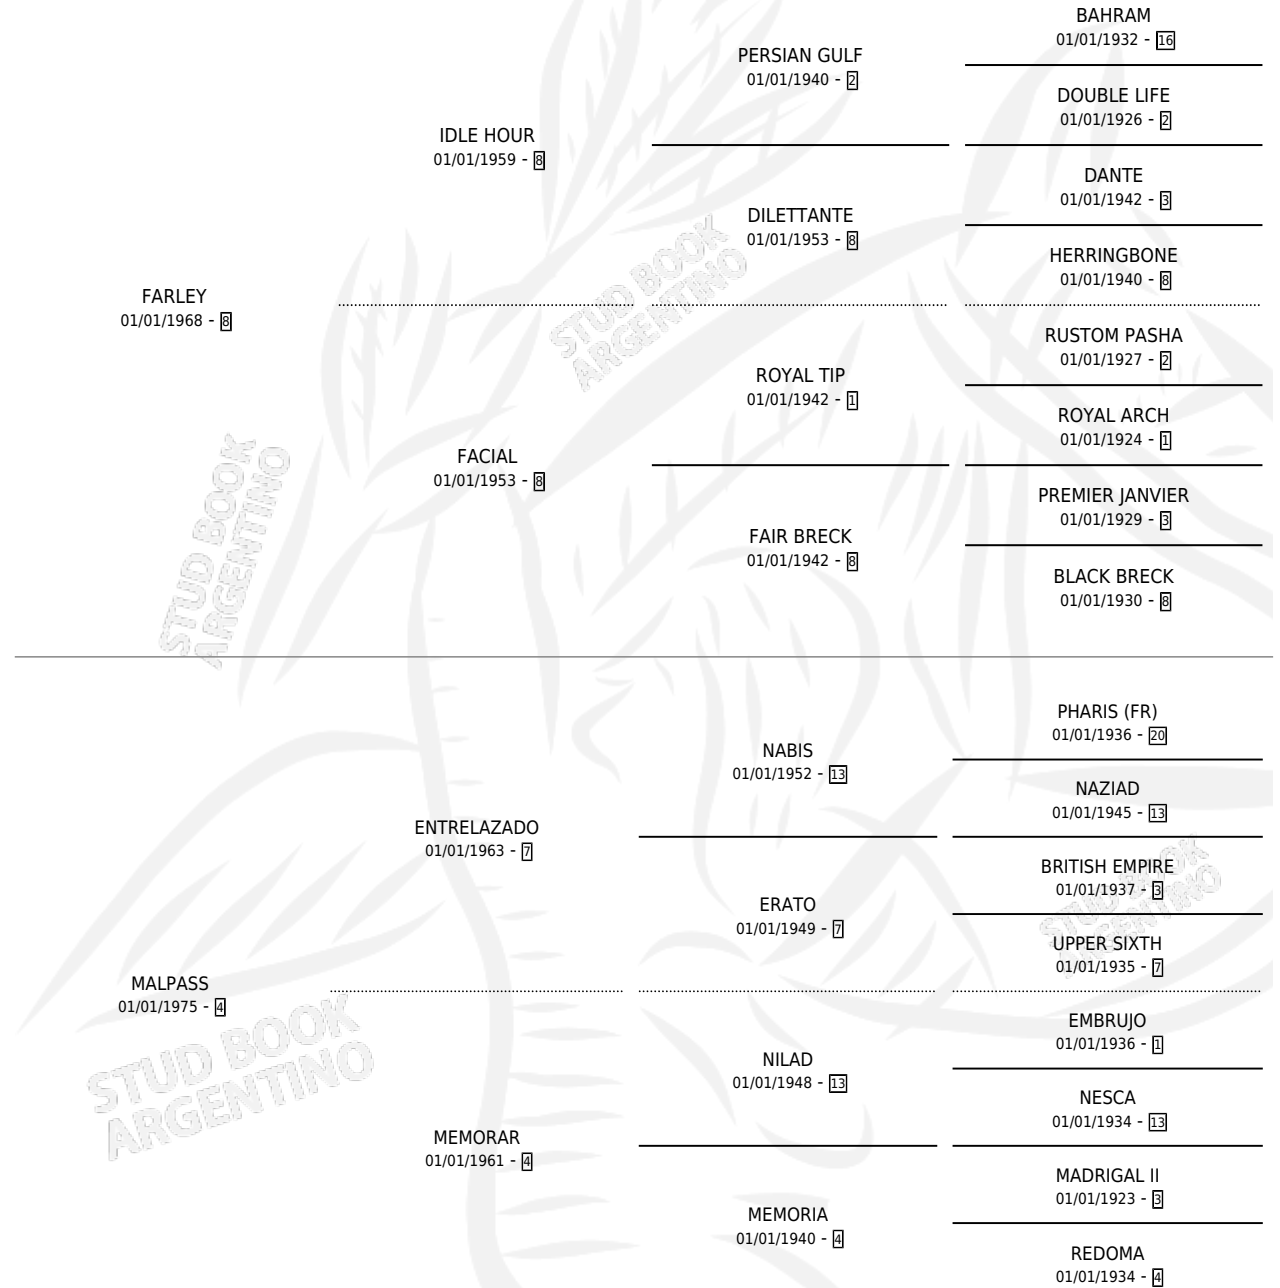

MALPASO

por FARLEY y MALPASS por ENTRELAZADO

Argentina · Macho · Zaino · SP · 17/08/1988
Familia 4-b · Volumen 33

ESTADO

TIPIFICACIÓN SANGUÍNEA	X
TIPIFICACIÓN POR ADN	X
PASAPORTE	X
IDENTIFICACIÓN POR MICROCHIP	X
REPRODUCTOR	X

Lugar de nacimiento: El Tala

Criador: El Tala

PEDIGREE

MALPASO

Datos oficiales del Stud Book Argentino

Documento generado el 18/04/2026

studbook.org.ar