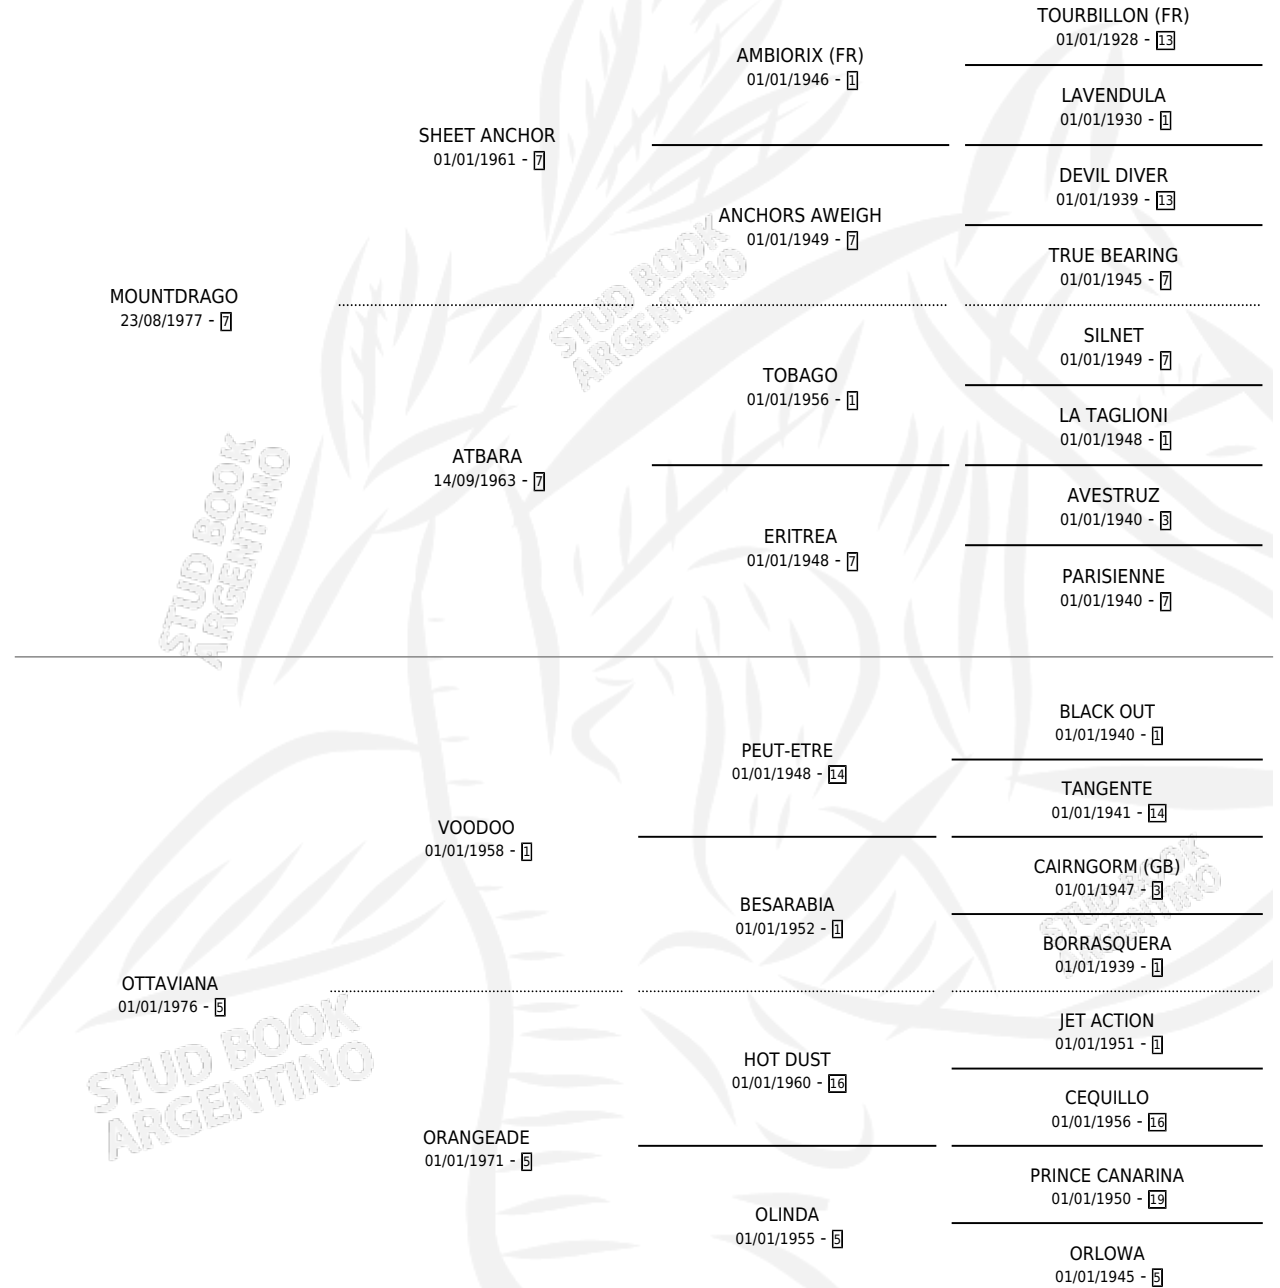

Lugar de nacimiento: Vacacion

Criador: Vacacion

~

HIJOS

	MACHOS	HEMBRAS
7 NACIERON	3	4
5 CORRIERON	2	3
2 GANARON	2	0
0 GANADORES CL	0 GANADORES GR	0 GANADORES G1

PEDIGREE

CAMPAÑA

Solo carreras oficiales de Argentina