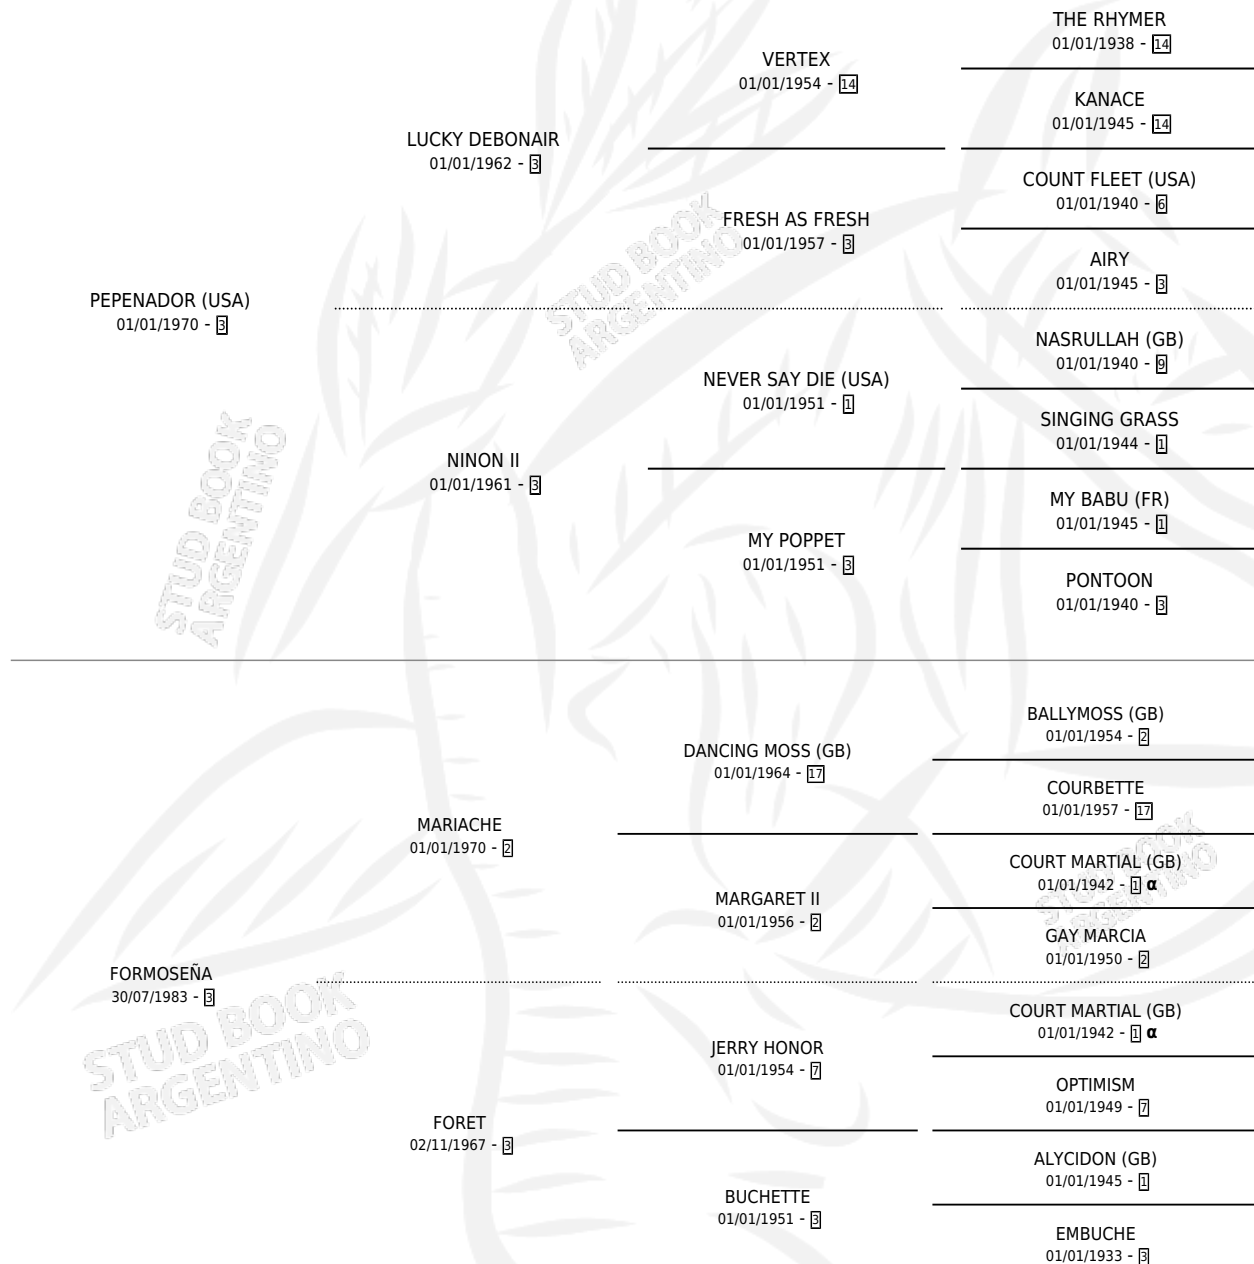

FRANQUICIA

por **PEPENADOR (USA)** y **FORMOSEÑA** por **MARIACHE**

Argentina · Hembra · Zaino · SP · 10/08/1988
Familia 3-o · Volumen 33

ESTADO

TIPIFICACIÓN SANGUÍNEA	✓
TIPIFICACIÓN POR ADN	✓
PASAPORTE	X
IDENTIFICACIÓN POR MICROCHIP	X
REPRODUCTOR	✓

Lugar de nacimiento: Vacacion

Criador: Vacacion

~

HIJOS

	MACHOS	HEMBRAS
9 NACIERON	2	7
3 CORRIERON	1	2
2 GANARON	1	1
0 GANADORES CL	0 GANADORES GR	0 GANADORES G1

PEDIGREE

INBREEDING : α

CAMPAÑA

Solo carreras oficiales de Argentina

POR EDAD

EDAD	CC	1°	2°	3°	4°	5°	NP	CLC	CLG	CLCG1	CLGG1	IMPORTE	GANANCIA / CC
4 AÑOS	3	1	0	0	1	0	1	0	0	0	0	\$0	\$0
TOTALES	3	1	0	0	1	0	1	0	0	0	0	\$0	\$0
%		33.3%	0.0%	0.0%	33.3%	0.0%	33.3%	0.0%	0.0%	0.0%	0.0%		

SERVICIOS

Servicios **18** / Nacimientos **9** / Efectividad **50.00%**

PADRILLO	PRODUCTO	CRIADOR	1ER SERVICIO	ÚLTIMO SERVICIO
REY DE AGUARENA	∅		22/09/2010	24/09/2010
REY DE AGUARENA	∅		14/11/2009	16/11/2009
REY DE AGUARENA	∅		15/11/2008	15/11/2008
REY DE AGUARENA	∅		19/11/2007	23/11/2007
REY DE AGUARENA	REYNA NICOLETA (H Z, 10/11/2007)	A.R.G.	10/09/2006	19/11/2006
ISCATON	∅		01/10/2005	06/12/2005
ISCATON	ERICO TON (M Z, 31/08/2005)	A.R.G.	28/08/2004	13/09/2004
ARG MIMOSOGODO	∅		08/12/2003	12/12/2003
ARG MIMOSOGODO	FRANCA MIMOSA (H Z, 30/11/2003)	A.R.G.	14/11/2002	21/12/2002
ARG MIMOSOGODO	FRAN GODA (H Z, 07/11/2002)	A.R.G.	08/09/2001	20/11/2001
CONFIDENTIAL TALK (USA)	FRANCA TALK (H ZD, 01/09/2001)	A.R.G.	19/09/2000	19/09/2000
CONFIDENTIAL TALK (USA)	∅		15/11/1999	15/11/1999
PARADE MARSHAL (USA)	∅		10/11/1998	10/11/1998
KITWOOD (USA)	FRANQUISTA (H Z, 22/10/1998) •MURIÓ EL 04/05/2018•	VACACION	14/11/1997	14/11/1997
RIDE THE RAILS (USA)	FRANZ (M Z, 16/09/1997)	VACACION	13/08/1996	23/09/1996
RINGARO (USA)	FORTALEZA (H T, 02/08/1996)	VACACION	21/08/1995	21/08/1995
POLITICAL AMBITION (USA)	∅		27/10/1994	27/10/1994
FRIUL	FRISADORA (H Z, 05/10/1994) •MURIÓ EL 04/05/2018•	VACACION	18/10/1993	18/10/1993