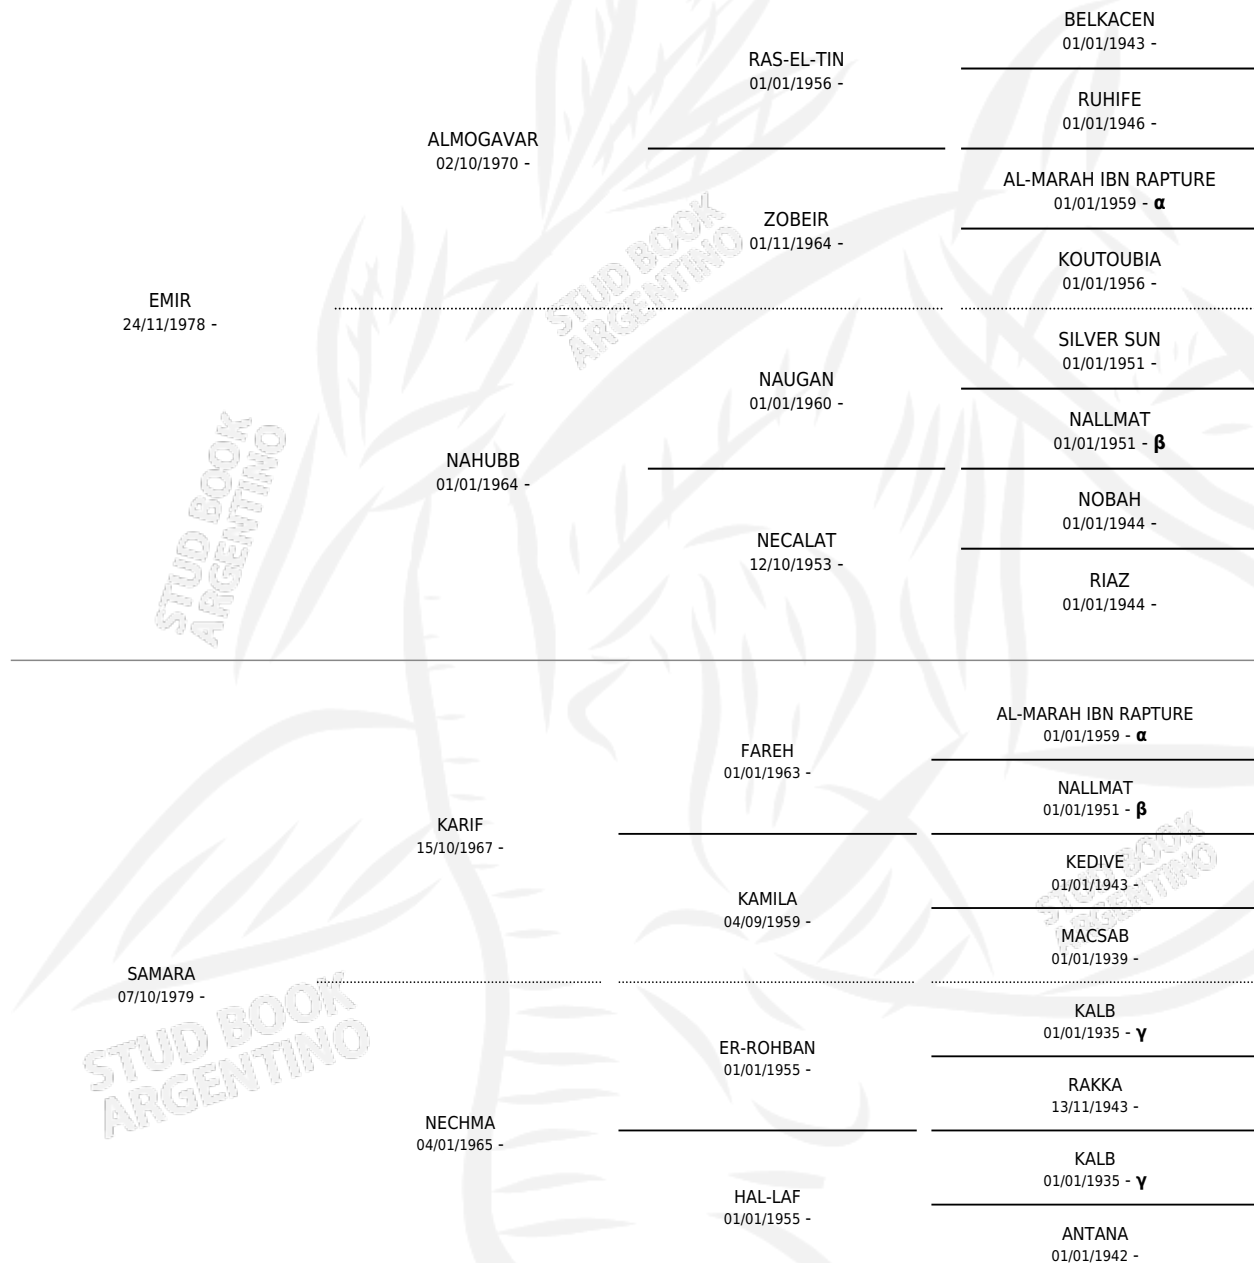

Lugar de nacimiento: Albaicin

Criador: Sin dato

~

HIJOS

	MACHOS	HEMBRAS
5 NACIERON	2	3
SIN ACTUACIONES		

PEDIGREE

INBREEDING : α, β, γ

S

mientos 5 / Efectividad 62.50%

PADRILLO	PRODUCTO	CRIADOR	1ER SERVICIO	ÚLTIMO SERVICIO
GOLDFARIM	∅		18/09/1998	26/09/1998
YAIMA GOLDFARIM	MC ROCINANTE (M T, 08/09/1998)	SIN DATO	16/09/1997	16/09/1997
Datos oficiales del Stud Book Argentino GOLDFARIM			19/09/1996	20/09/1996
Documento generado el 05/05/2026 GOLDFARIM	MC SHARADA (H A, 05/09/1996)	SIN DATO	01/10/1995	07/10/1995
studbook.org.ar GOLDFARIM	∅		13/09/1994	14/09/1994
GOLDFARIM	MC GOLDYA (H A, 03/09/1994)	SIN DATO	27/09/1993	03/10/1993
LC FELAB	MC FALAH (H Z, 11/09/1993)	SIN DATO	13/10/1992	15/10/1992
GOLDFARIM	MC GOLDEN EMIR (M T, 01/10/1992)	SIN DATO	05/11/1991	09/11/1991