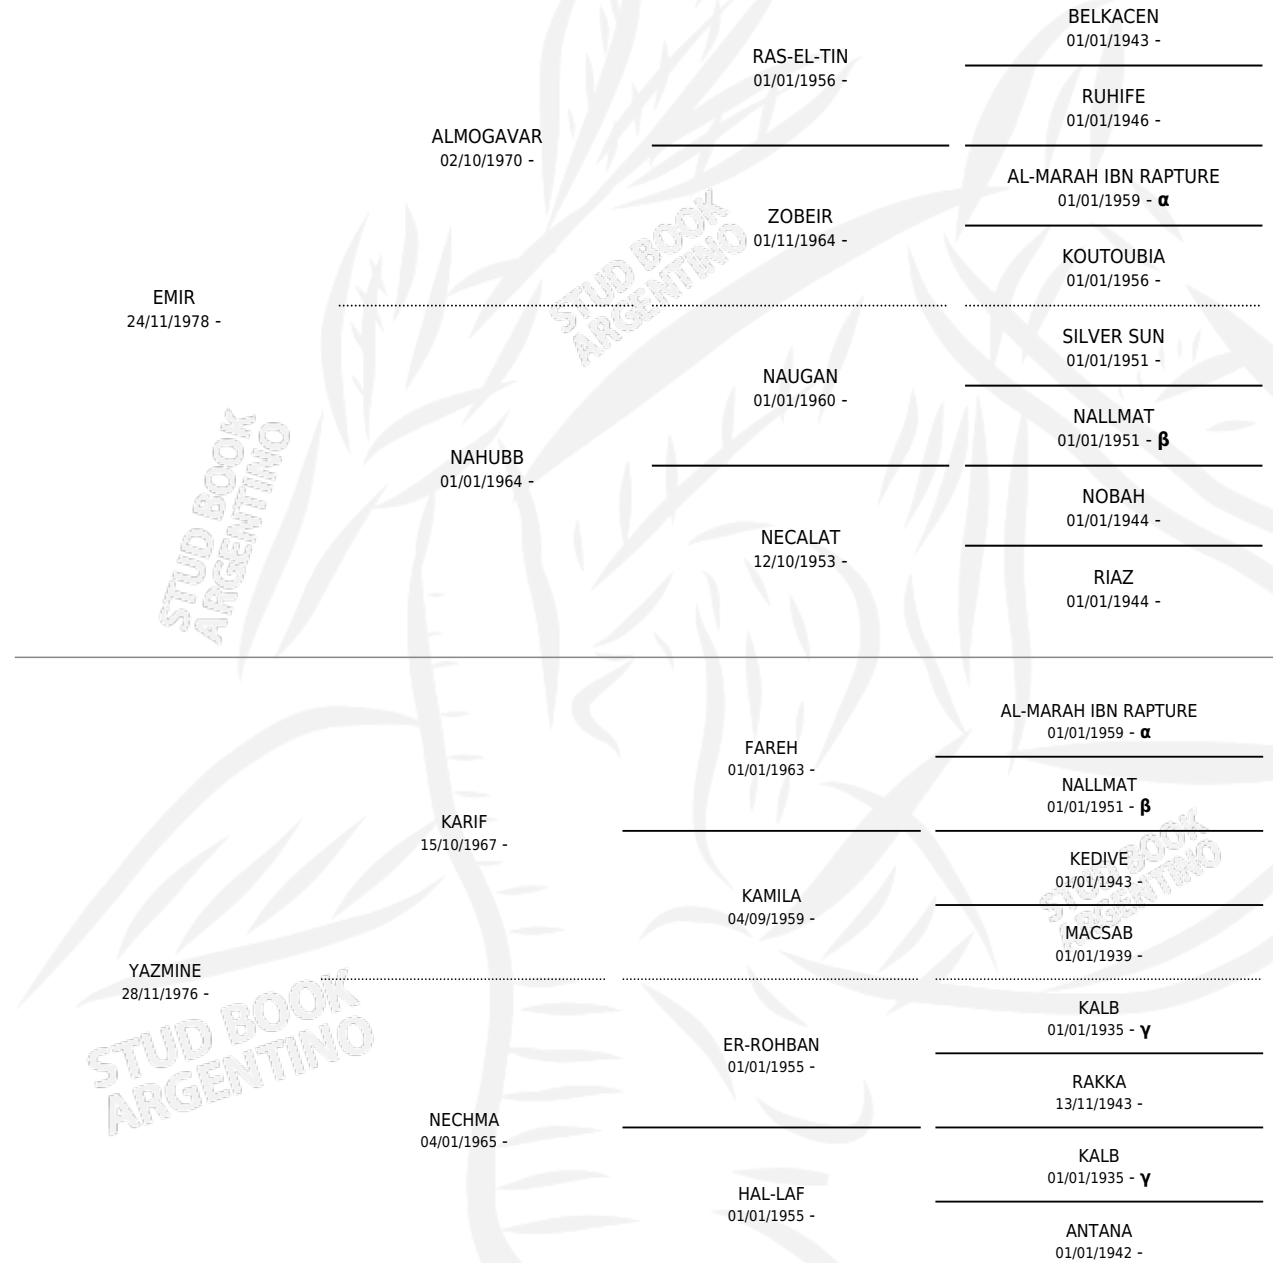

SULAMITH

por EMIR y YAZMINE por KARIF

Argentina · Hembra · Alazan · AP · 06/09/1988
Familia · Volumen 33

ESTADO

TIPIFICACIÓN SANGUÍNEA	✓
TIPIFICACIÓN POR ADN	X
PASAPORTE	X
IDENTIFICACIÓN POR MICROCHIP	X
REPRODUCTOR	✓

Lugar de nacimiento: Albaicin

Criador: Sin dato

~

HIJOS

	MACHOS	HEMBRAS
8 NACIERON	3	5
2 CORRIERON	1	1
1 GANARON	1	0
0 GANADORES CL	0 GANADORES GR	0 GANADORES G1

PEDIGREE

INBREEDING : α, β, γ