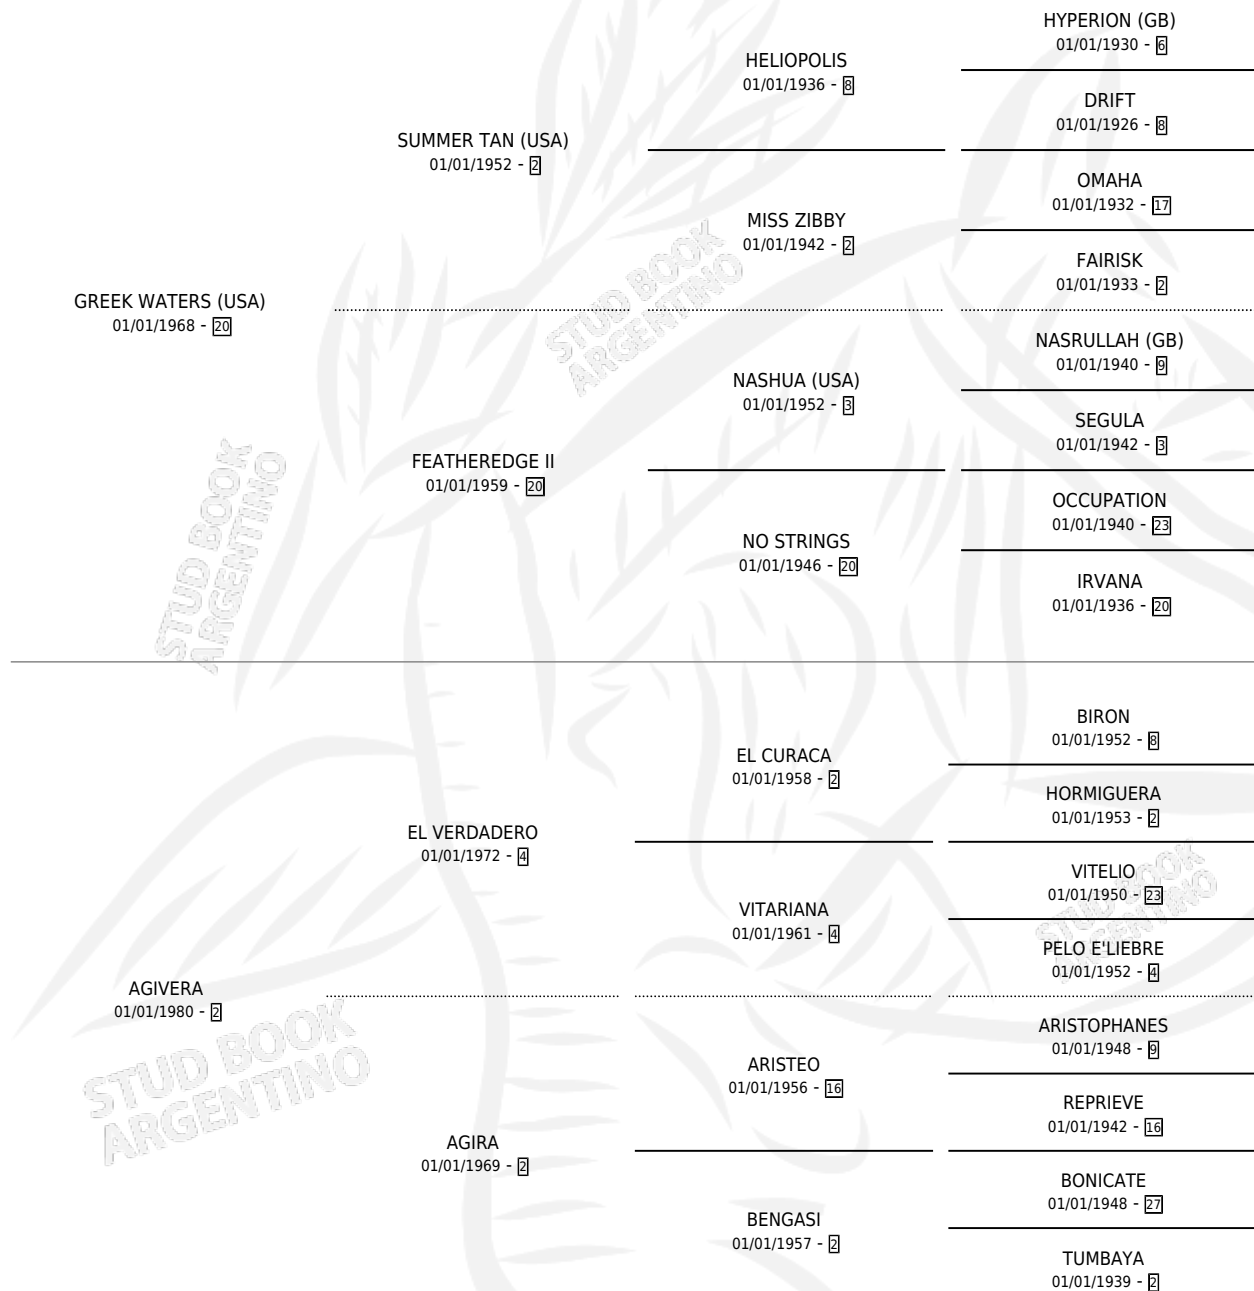

WATER COLOR

por GREEK WATERS (USA) y AGIVERA por EL VERDADERO

Argentina · Hembra · Alazan · SP · 09/09/1988
Familia 2-f · Volumen 33

ESTADO

TIPIFICACIÓN SANGUÍNEA	X
TIPIFICACIÓN POR ADN	X
PASAPORTE	X
IDENTIFICACIÓN POR MICROCHIP	X
REPRODUCTOR	X

Lugar de nacimiento: Don Teo

Criador: Don Teo

PEDIGREE