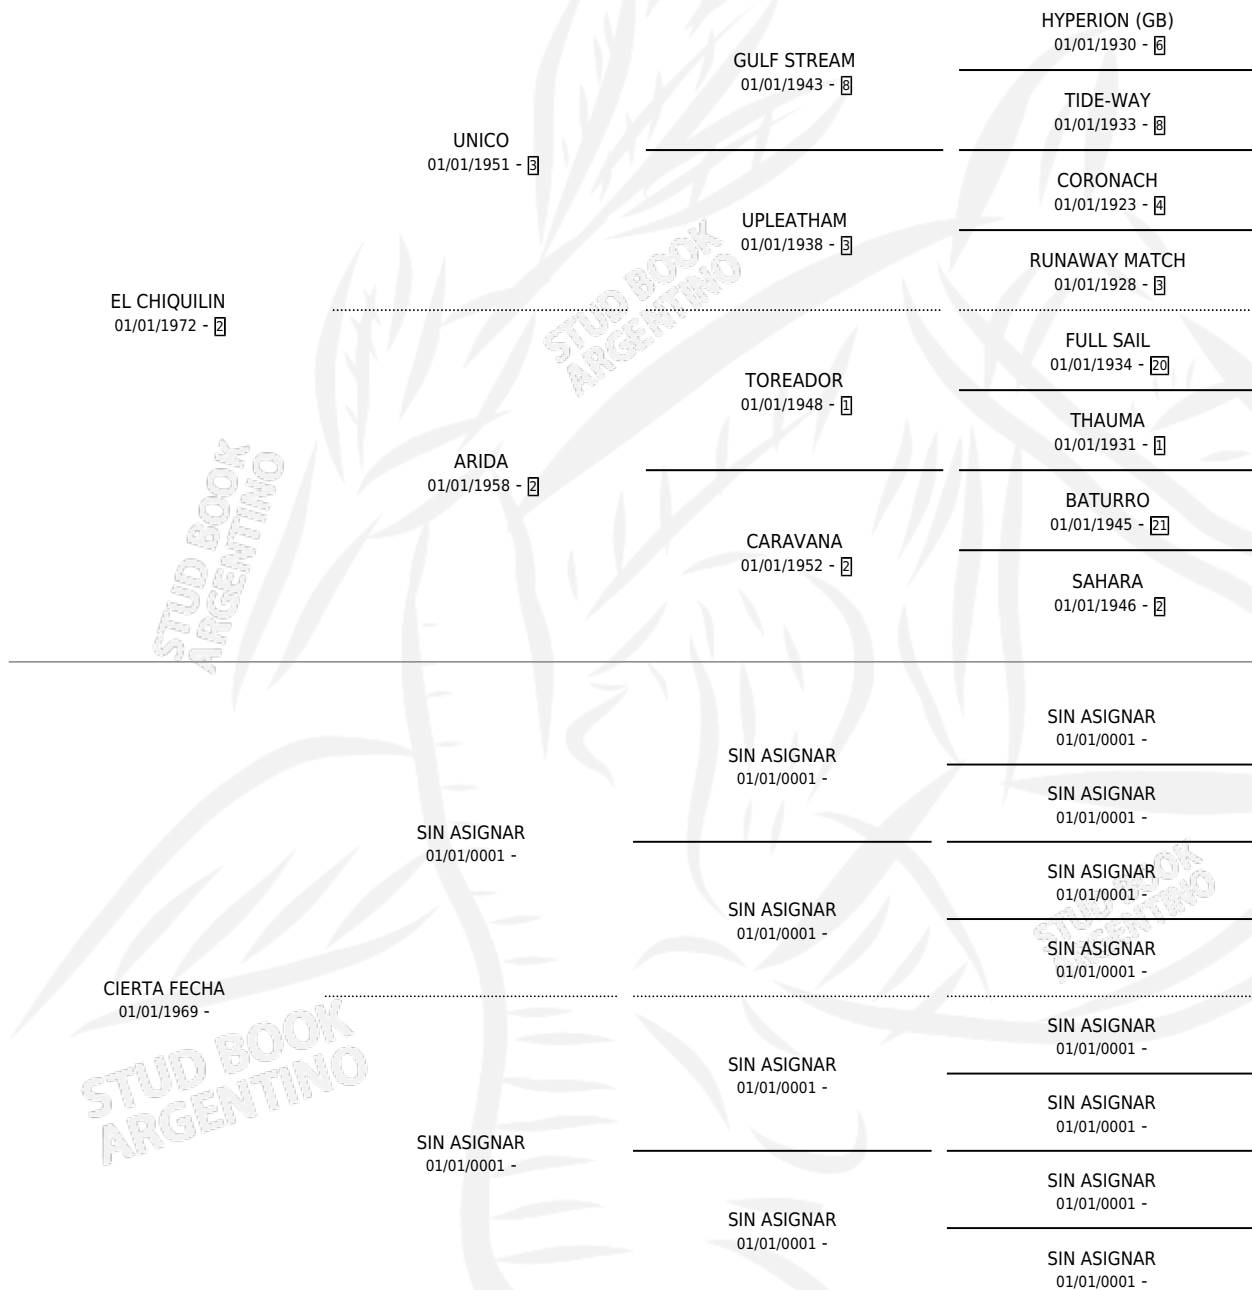

CIERTA CHICA

PEDIGREE

por EL CHIQUILIN y CIERTA FECHA por SIN ASIGNAR

Argentina · Hembra · Alazan · SP · 26/08/1988

Familia · Volumen 33

ESTADO

TIPIFICACIÓN SANGUÍNEA	X
TIPIFICACIÓN POR ADN	X
PASAPORTE	X
IDENTIFICACIÓN POR MICROCHIP	X
REPRODUCTOR	X

Lugar de nacimiento: La Tregua

Criador: Sin dato

CAMPAÑA

Solo carreras oficiales de Argentina

POR EDAD

EDAD	CC	1°	2°	3°	4°	5°	NP	CLC	CLG	CLCG1	CLGG1	IMPORTE	GANANCIA / CC
3 AÑOS	12	1	2	1	3	0	5	0	0	0	0	\$0	\$0
4 AÑOS	3	0	1	0	0	0	2	0	0	0	0	\$0	\$0
TOTALES	15	1	3	1	3	0	7	0	0	0	0	\$0	\$0
%		6.7%	20.0%	6.7%	20.0%	0.0%	46.7%	0.0%	0.0%	0.0%	0.0%		