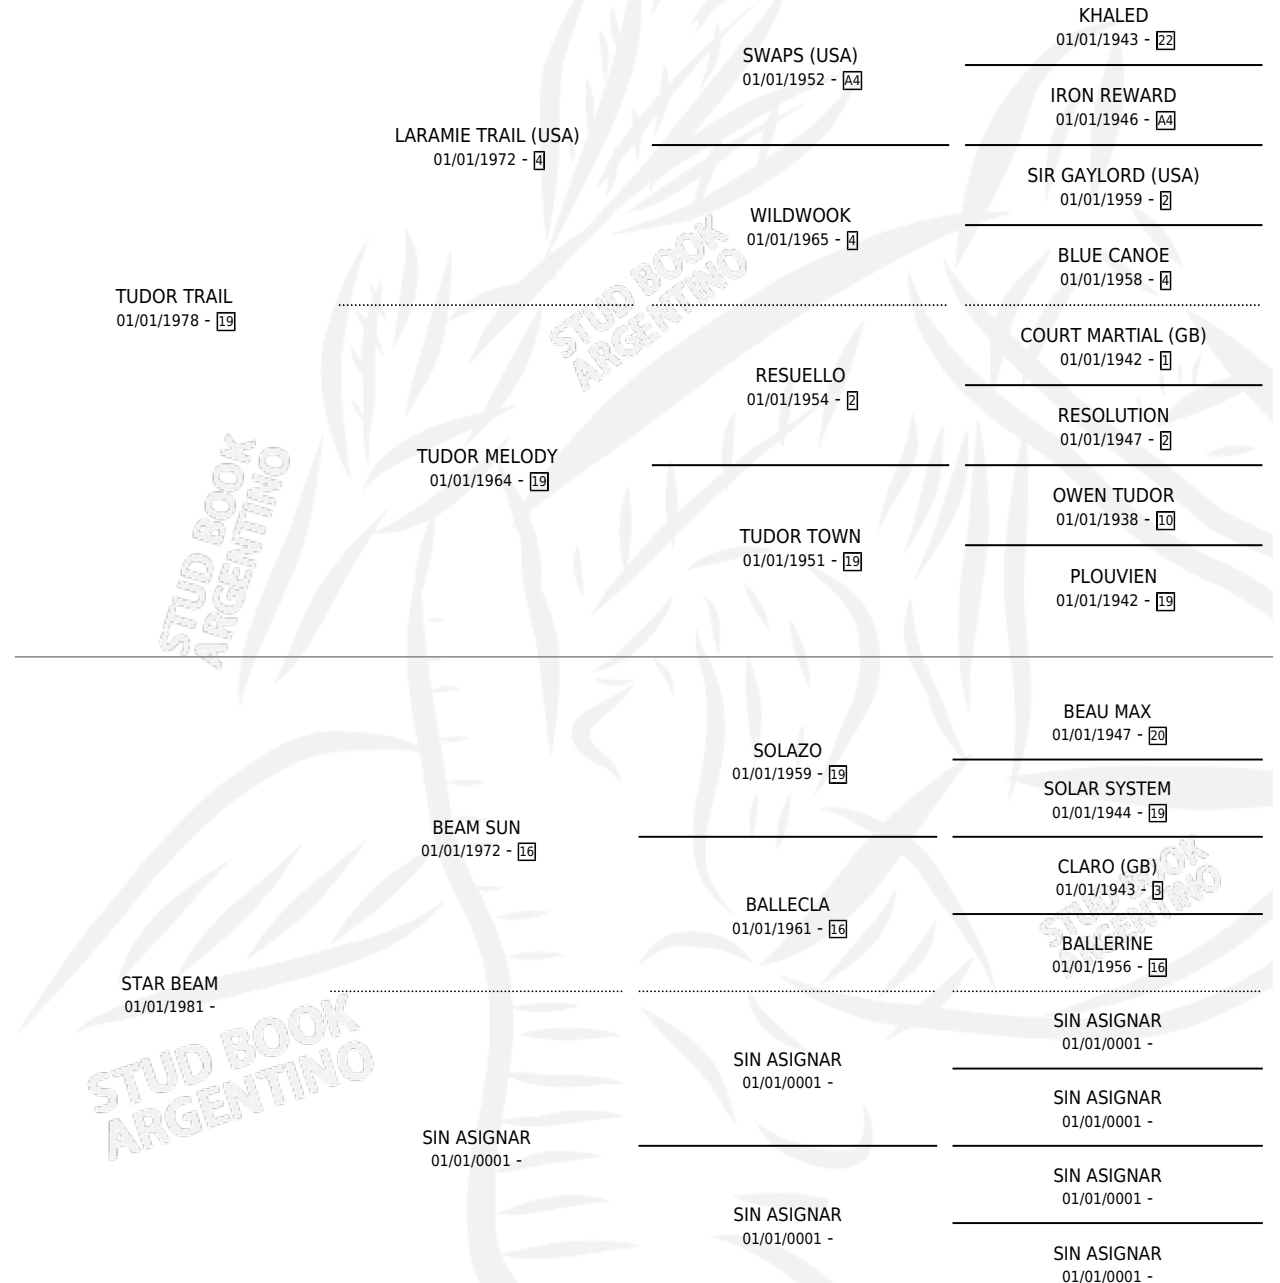

ÑATO TRAIL

por TUDOR TRAIL y STAR BEAM por BEAM SUN

Argentina · Macho · Zaino · SP · 17/08/1988
Familia · Volumen 33

ESTADO

TIPIFICACIÓN SANGUÍNEA	X
TIPIFICACIÓN POR ADN	X
PASAPORTE	X
IDENTIFICACIÓN POR MICROCHIP	X
REPRODUCTOR	X

Lugar de nacimiento: La Fortuna

Criador: Sin dato

PEDIGREE