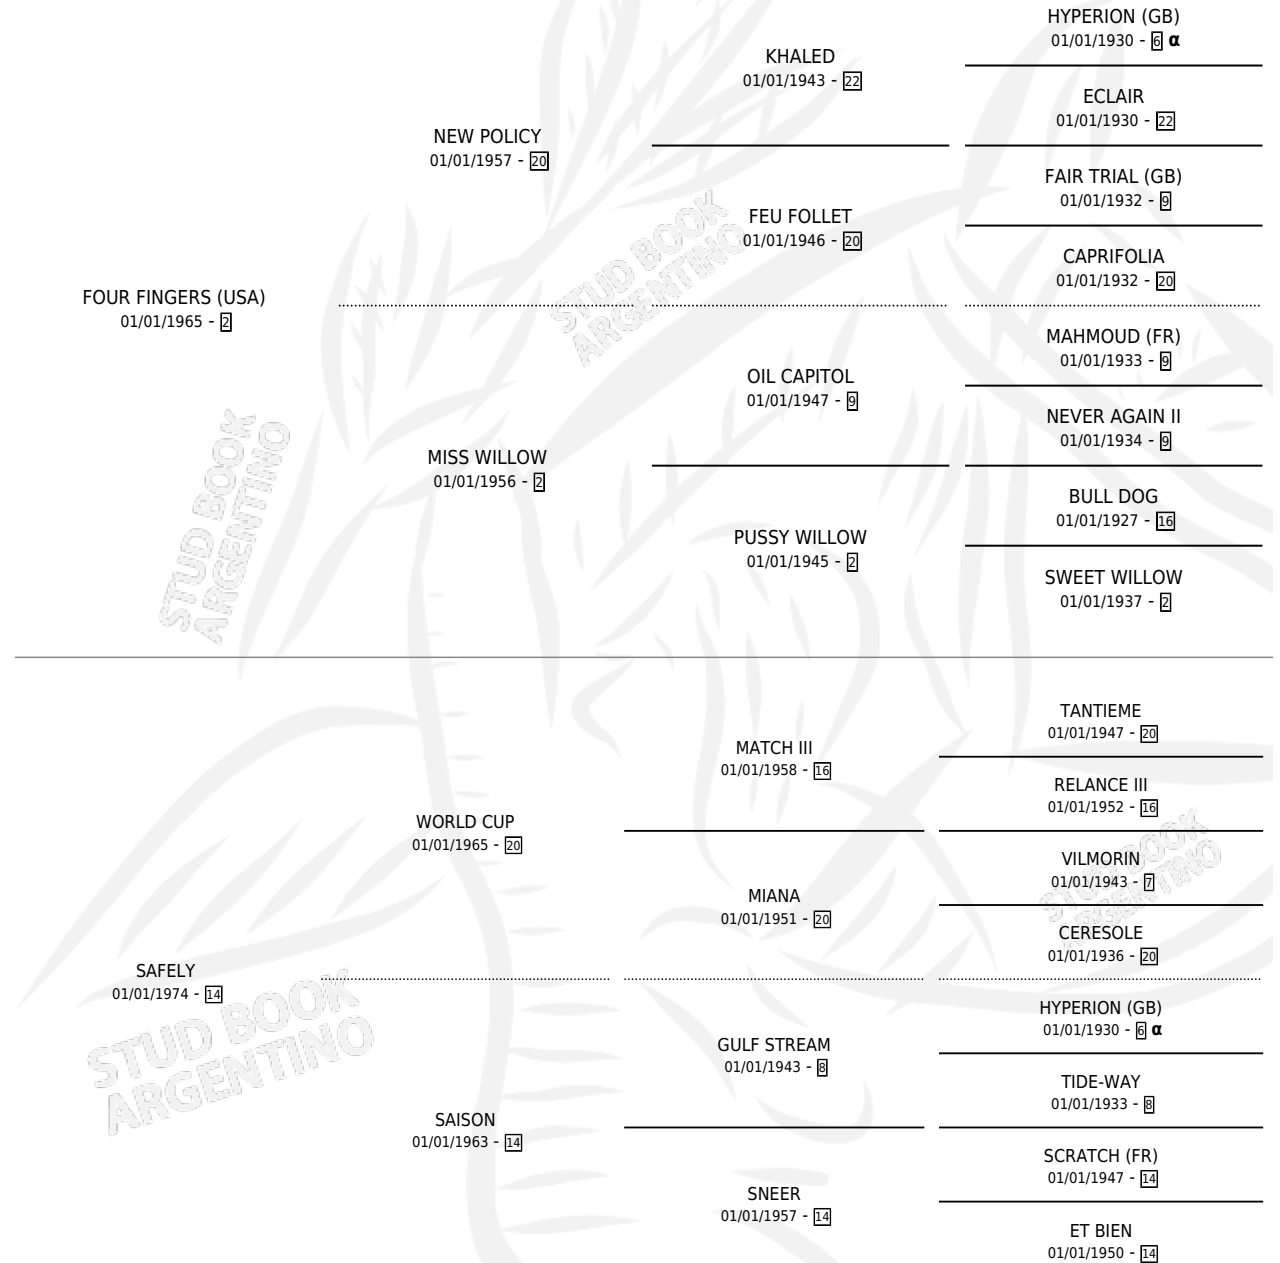

SUECA

por **FOUR FINGERS (USA)** y **SAFELY** por **WORLD CUP**

Argentina · Hembra · Zaino · SP · 20/08/1988
Familia 14 · Volumen 33

ESTADO

TIPIFICACIÓN SANGUÍNEA	X
TIPIFICACIÓN POR ADN	X
PASAPORTE	X
IDENTIFICACIÓN POR MICROCHIP	X
REPRODUCTOR	X

Lugar de nacimiento: El Tala

Criador: Sin dato

PEDIGREE

INBREEDING : α

CAMPAÑA

Solo carreras oficiales de Argentina

POR EDAD

EDAD	CC	1°	2°	3°	4°	5°	NP	CLC	CLG	CLCG1	CLGG1	IMPORTE	GANANCIA / CC
3 AÑOS	4	0	0	0	1	0	3	0	0	0	0	\$0	\$0
4 AÑOS	2	0	0	0	0	0	2	0	0	0	0	\$0	\$0
TOTALES	6	0	0	0	1	0	5	0	0	0	0	\$0	\$0
%		0.0%	0.0%	0.0%	16.7%	0.0%	83.3%	0.0%	0.0%	0.0%	0.0%		