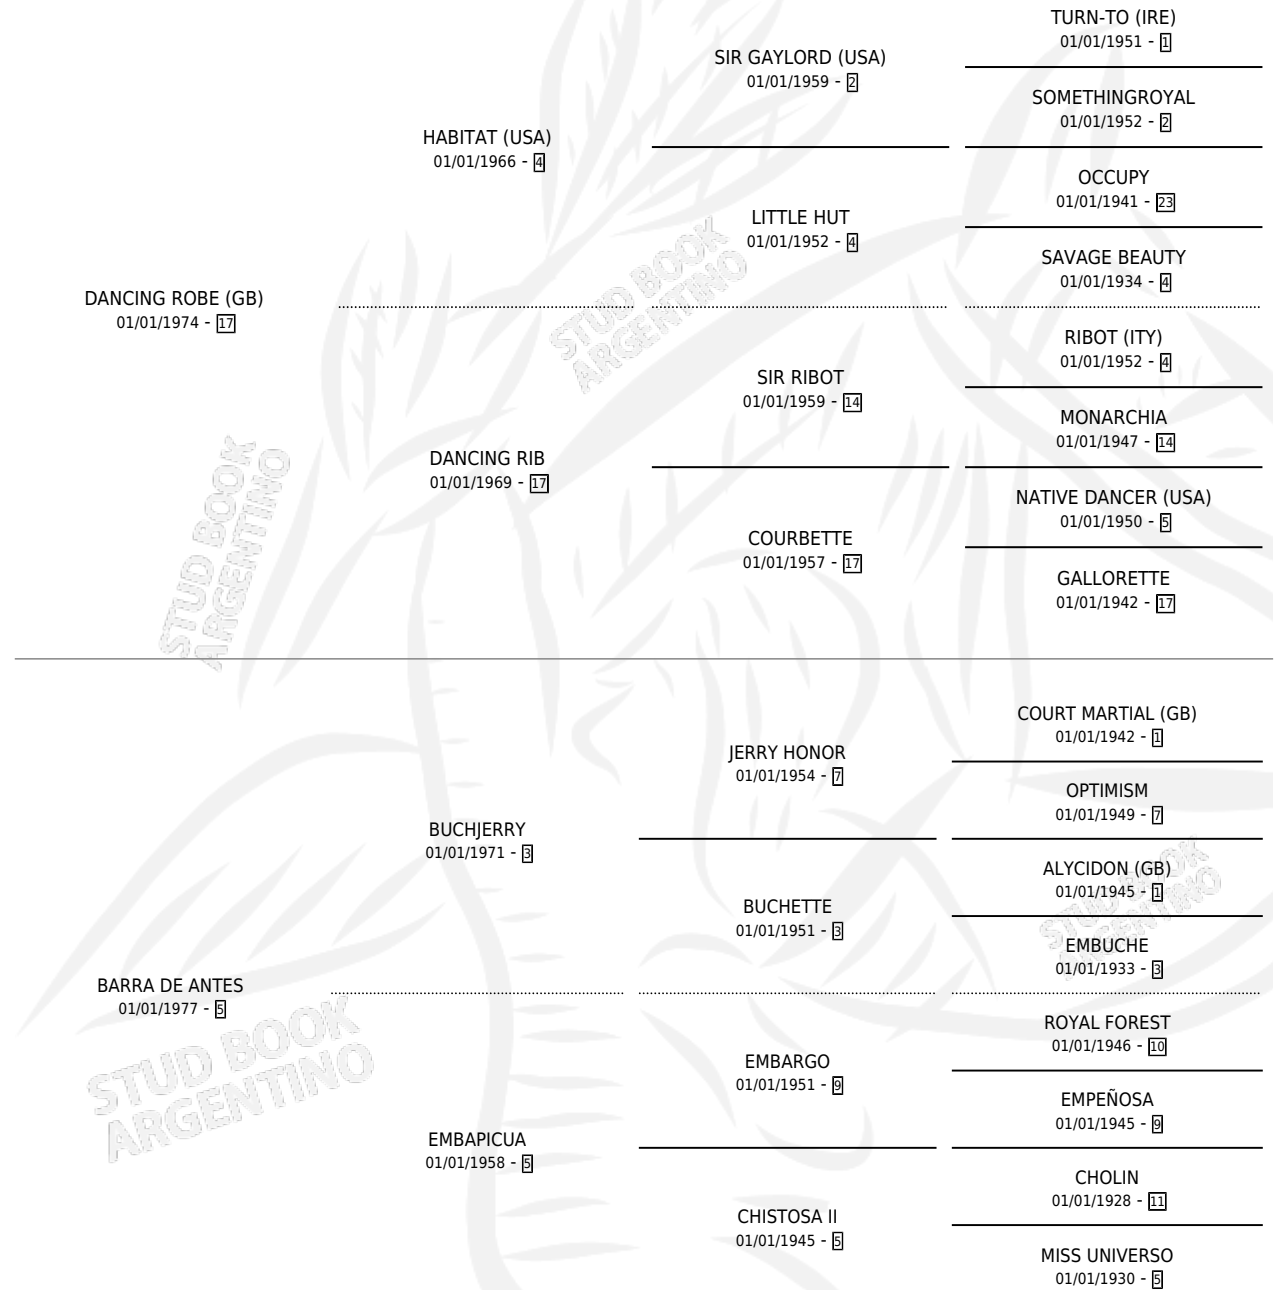

DON ANTAÑO

por **DANCING ROBE (GB)** y **BARRA DE ANTES** por **BUCHJERRY**

Argentina · Macho · Alazan · SP · 26/08/1988
Familia 5-e · Volumen 33

ESTADO

TIPIFICACIÓN SANGUÍNEA	X
TIPIFICACIÓN POR ADN	X
PASAPORTE	X
IDENTIFICACIÓN POR MICROCHIP	X
REPRODUCTOR	X

Lugar de nacimiento: Los Castaños

Criador: Sin dato

PEDIGREE

DON ANTAÑO

Datos oficiales del Stud Book Argentino

Documento generado el 08/05/2026

studbook.org.ar