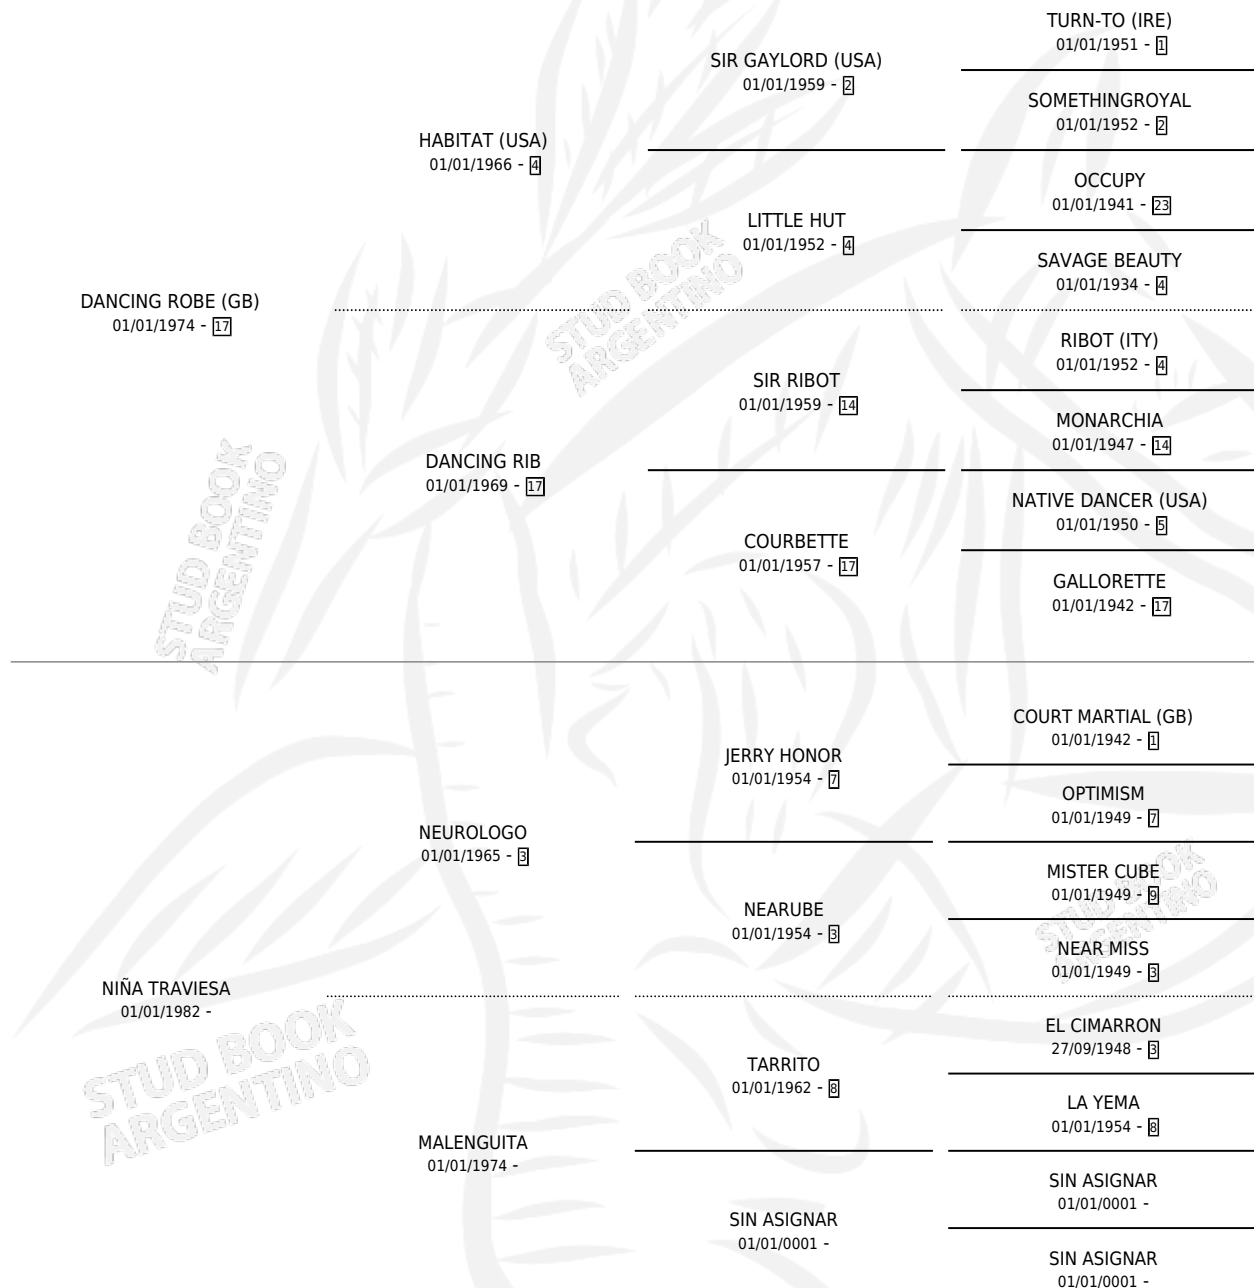

DON INQUIETO

por **DANCING ROBE (GB)** y **NIÑA TRAVIESA** por **NEUROLOGO**

Argentina · Macho · Alazan · SP · 27/08/1988
Familia · Volumen 33

ESTADO

TIPIFICACIÓN SANGUÍNEA	X
TIPIFICACIÓN POR ADN	X
PASAPORTE	X
IDENTIFICACIÓN POR MICROCHIP	X
REPRODUCTOR	X

Lugar de nacimiento: Los Castaños

Criador: Sin dato

PEDIGREE

DON INQUIETO

Datos oficiales del Stud Book Argentino

Documento generado el 08/05/2026

studbook.org.ar