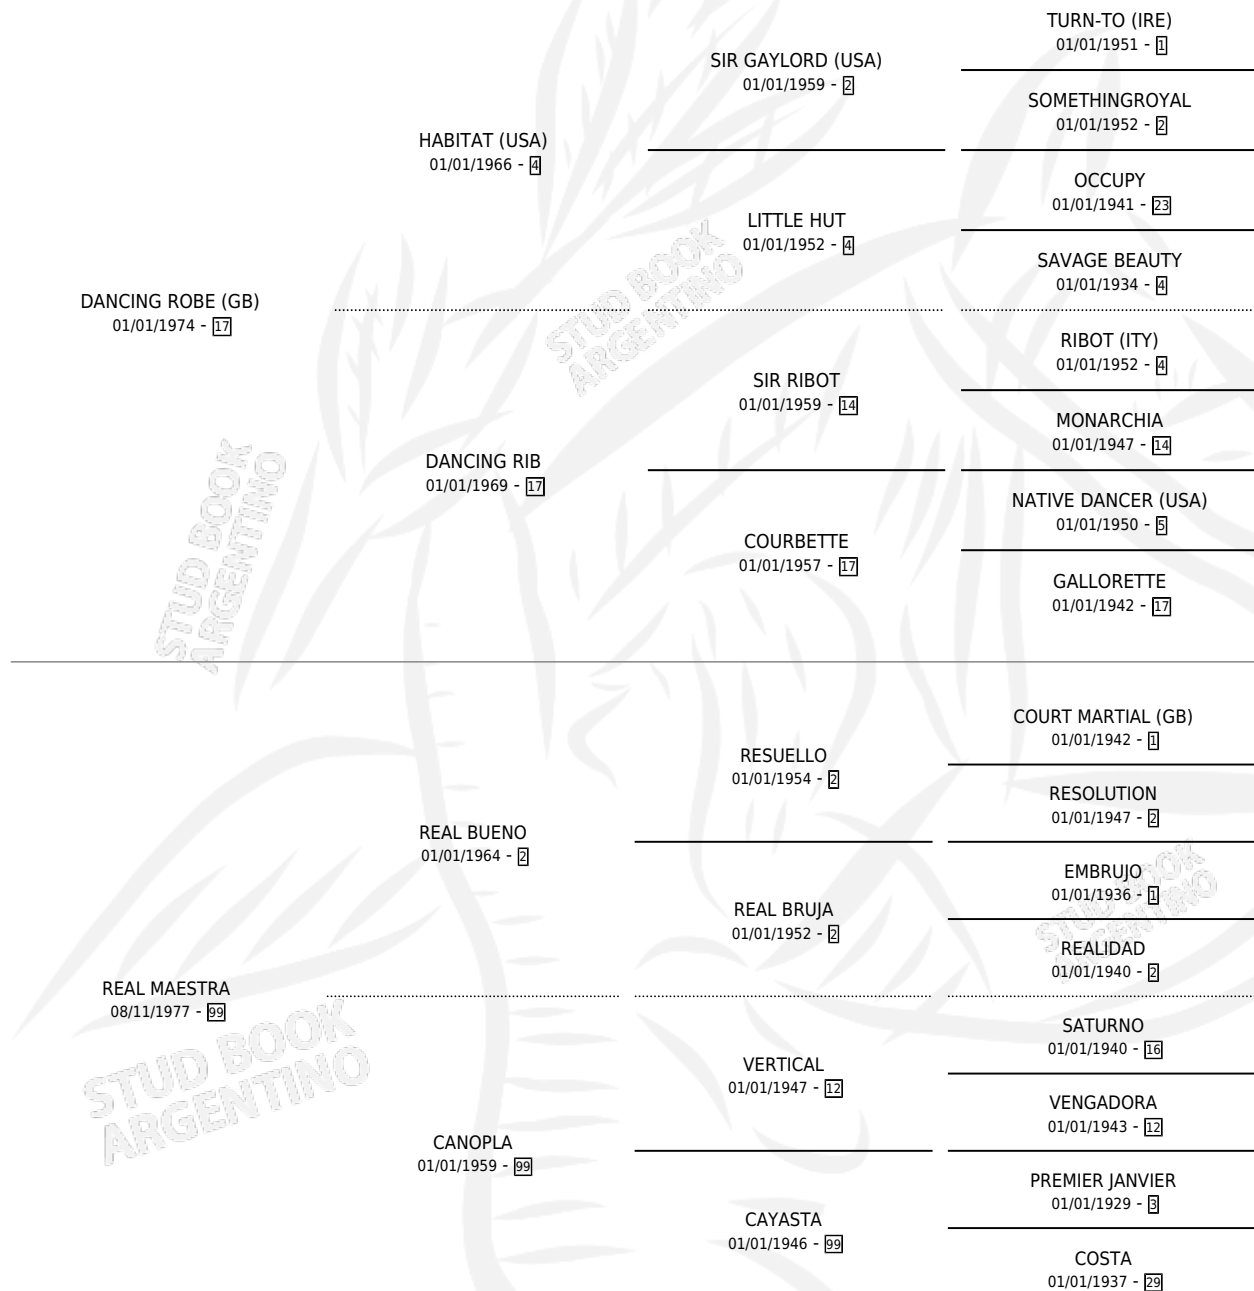

DOÑA MAESTRA

por **DANCING ROBE (GB)** y **REAL MAESTRA** por **REAL BUENO**

Argentina · Hembra · Alazan · SP · 27/08/1988
Familia 99 · Volumen 33

ESTADO

TIPIFICACIÓN SANGUÍNEA	X
TIPIFICACIÓN POR ADN	X
PASAPORTE	X
IDENTIFICACIÓN POR MICROCHIP	X
REPRODUCTOR	X

Lugar de nacimiento: Los Castaños

Criador: Sin dato

PEDIGREE

DOÑA MAESTRA

Datos oficiales del Stud Book Argentino

Documento generado el 12/05/2026

studbook.org.ar