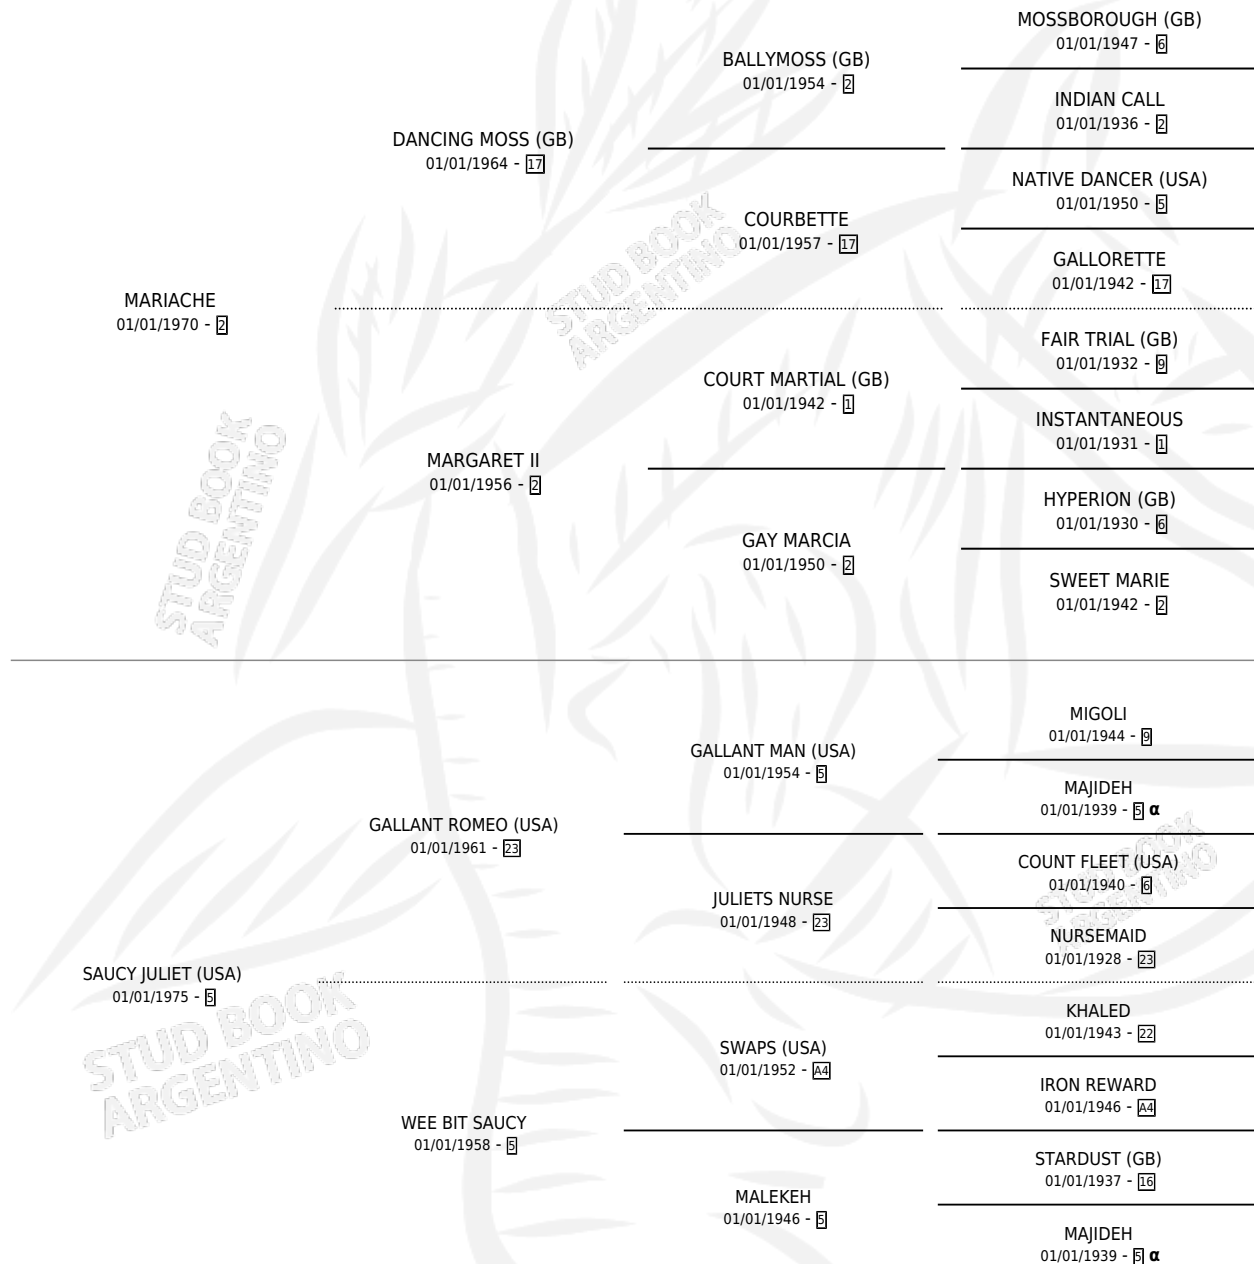

SIMPLE JULIET

por **MARIACHE** y **SAUCY JULIET (USA)** por **GALLANT ROMEO (USA)**

Argentina · Hembra · Zaino · SP · 14/08/1988
Familia 5-e · Volumen 33

ESTADO

TIPIFICACIÓN SANGUÍNEA	✓
TIPIFICACIÓN POR ADN	✓
PASAPORTE	X
IDENTIFICACIÓN POR MICROCHIP	X
REPRODUCTOR	✓

Lugar de nacimiento: Santa Maria De Araras
Criador: Santa Maria De Araras

~

HIJOS

	MACHOS	HEMBRAS
10 NACIERON	7	3
1 CORRIERON	1	0
1 GANARON	1	0
0 GANADORES CL	0 GANADORES GR	0 GANADORES G1

PEDIGREE

INBREEDING : α