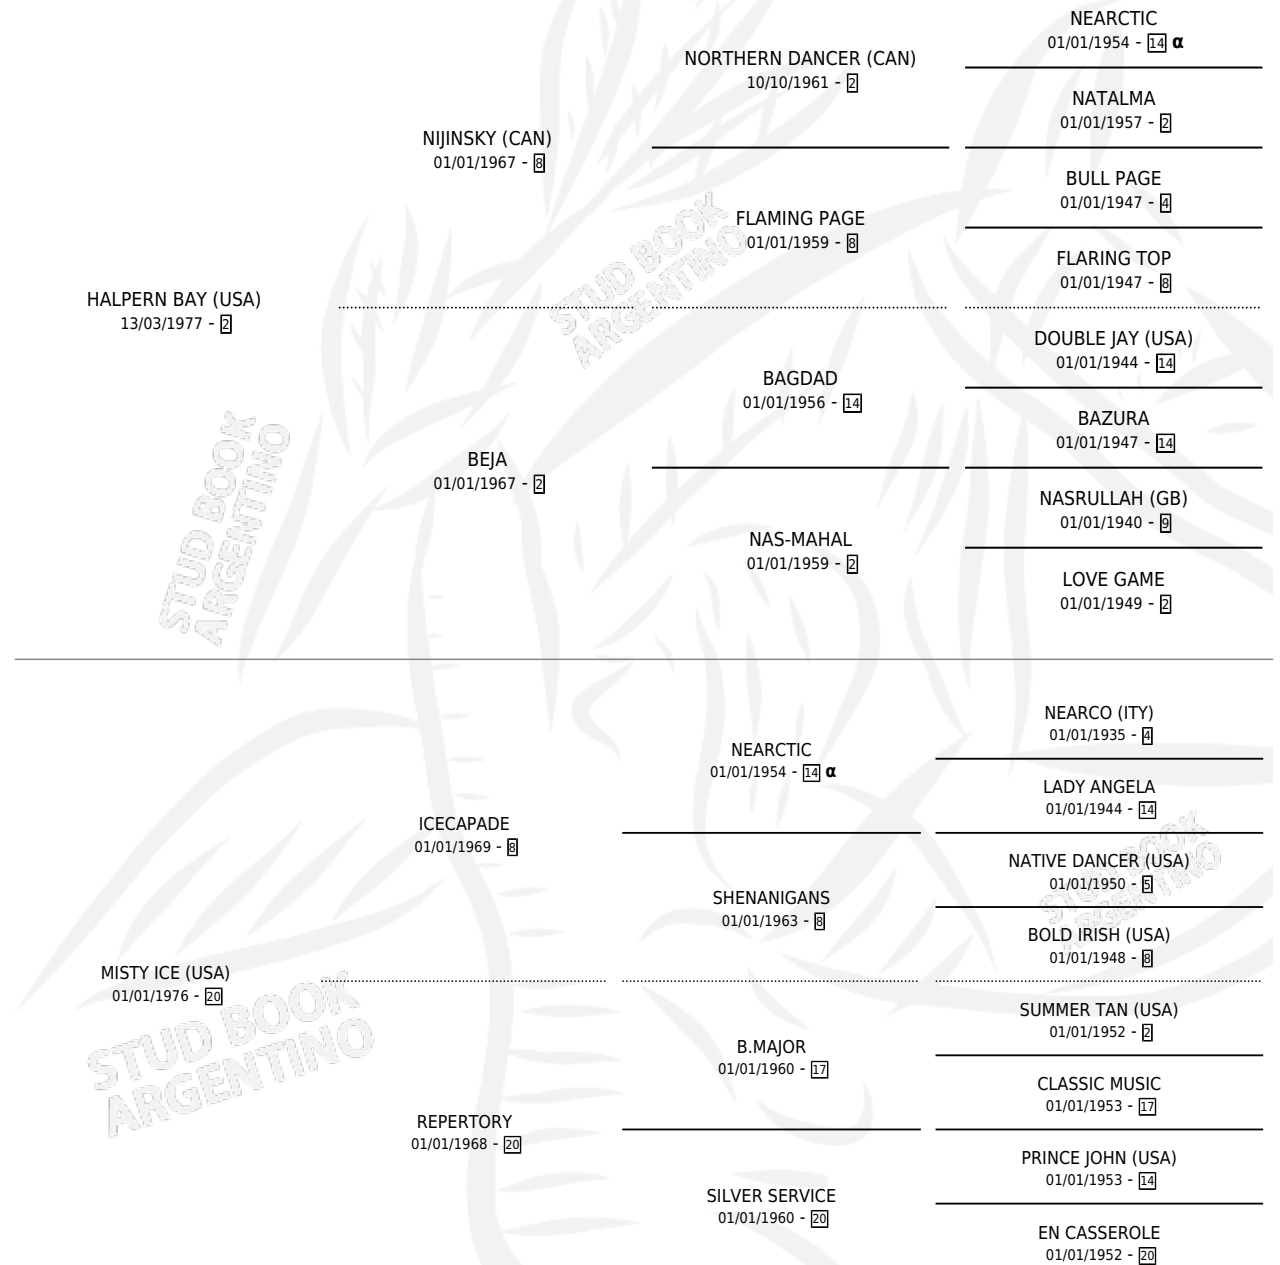

Lugar de nacimiento: Santa Maria De Araras
Criador: Santa Maria De Araras

~

HIJOS

	MACHOS	HEMBRAS
12 NACIERON	7	5
9 CORRIERON	6	3
5 GANARON	3	2

0	0	0
GANADORES CL	GANADORES GR	GANADORES G1

PEDIGREE

INBREEDING : α

CAMPAÑA

Solo carreras oficiales de Argentina

POR EDAD

EDAD	CC	1°	2°	3°	4°	5°	NP	CLC	CLG	CLCG1	CLGG1	IMPORTE	GANANCIA / CC
2 AÑOS	2	0	0	0	0	0	2	0	0	0	0	\$0	\$0
3 AÑOS	6	0	0	0	0	1	5	0	0	0	0	\$0	\$0
4 AÑOS	1	0	0	0	0	0	1	0	0	0	0	\$0	\$0
TOTALES	9	0	0	0	0	1	8	0	0	0	0	\$0	\$0
%		0.0%	0.0%	0.0%	0.0%	11.1%	88.9%	0.0%	0.0%	0.0%	0.0%		