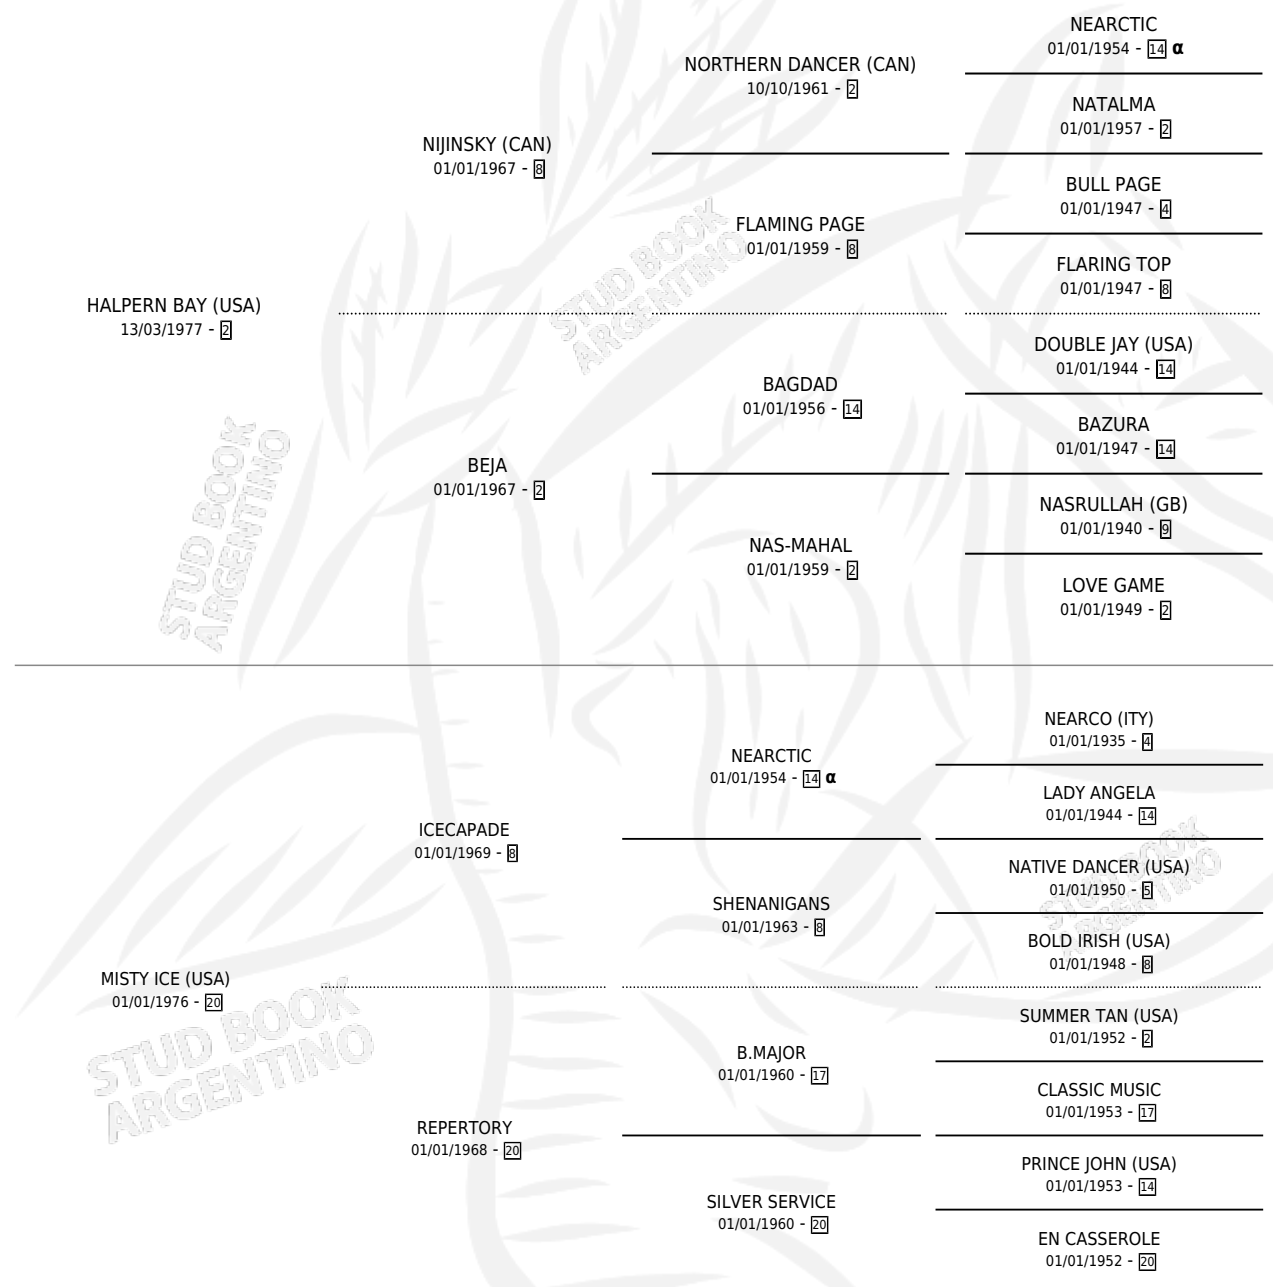

MISTY LOVE

PEDIGREE

por HALPERN BAY (USA) y MISTY ICE (USA) por ICECAPADE

Argentina · Hembra · Zaino Colorado · SP · 20/08/1988
Familia 20 · Volumen 33

ESTADO

TIPIFICACIÓN SANGUÍNEA	✓
TIPIFICACIÓN POR ADN	✓
PASAPORTE	X
IDENTIFICACIÓN POR MICROCHIP	X
REPRODUCTOR	✓

Lugar de nacimiento: Santa Maria De Araras
Criador: Santa Maria De Araras

~

HIJOS

	MACHOS	HEMBRAS
12 NACIERON	7	5
9 CORRIERON	6	3
5 GANARON	3	2

0	0	0
GANADORES CL	GANADORES GR	GANADORES G1

INBREEDING : α