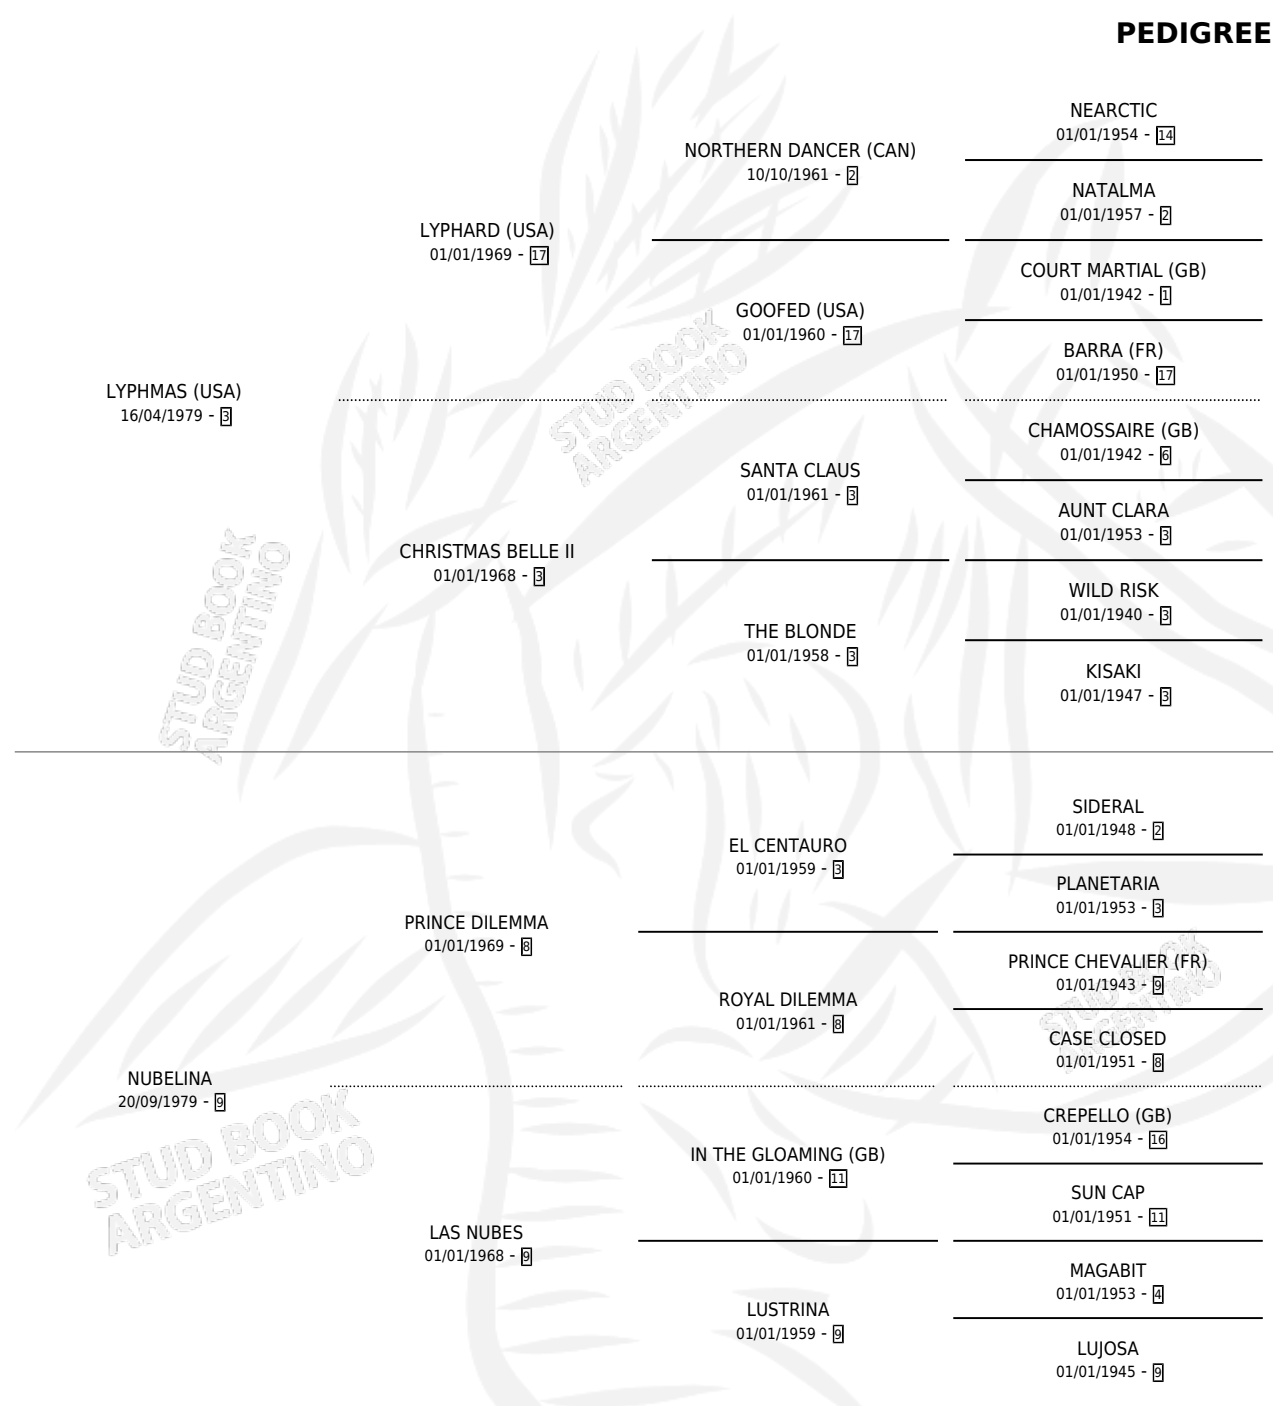

LYPHNUBE

por LYPHMAS (USA) y NUBELINA por PRINCE DILEMMA

Argentina · Hembra · Alazan Tostado · SP · 23/08/1988
Familia 9-e · Volumen 33

ESTADO

TIPIFICACIÓN SANGUÍNEA	✓
TIPIFICACIÓN POR ADN	X
PASAPORTE	X
IDENTIFICACIÓN POR MICROCHIP	X
REPRODUCTOR	✓

Lugar de nacimiento: La Francia

Criador: Sin dato

~

HIJOS

	MACHOS	HEMBRAS
3 NACIERON	1	2
1 CORRIERON	1	0

SIN ACTUACIONES

PEDIGREE