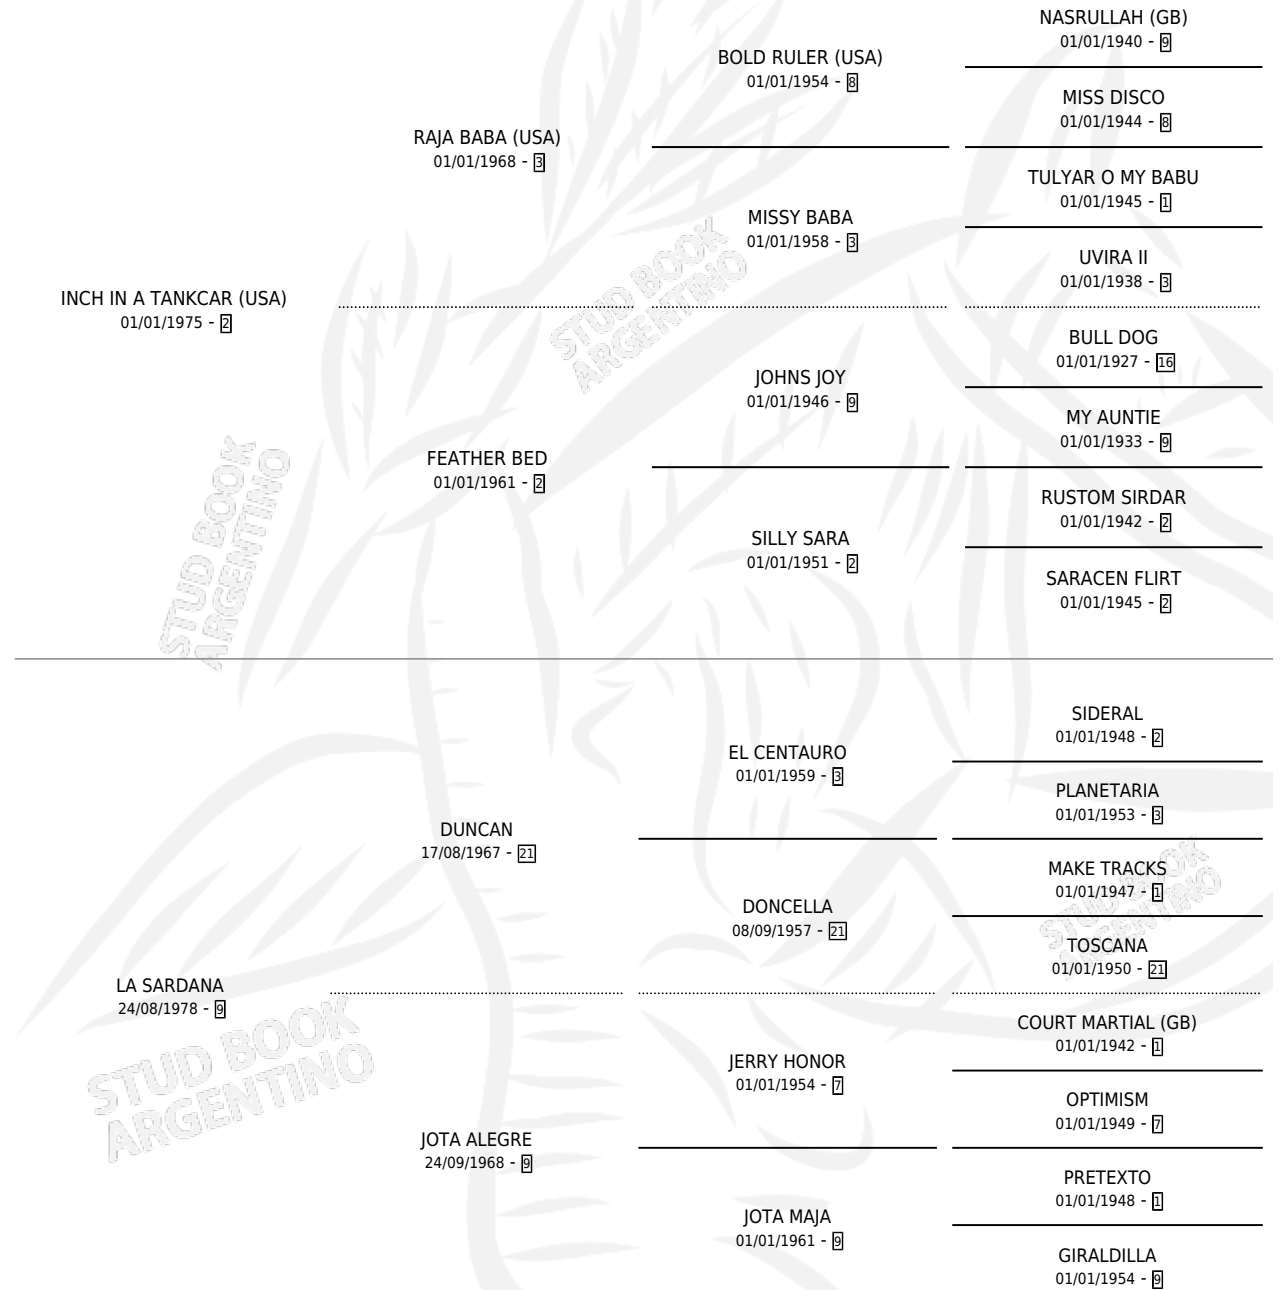

IN-TUCAPEL

por **INCH IN A TANKCAR (USA)** y **LA SARDANA** por **DUNCAN**

Argentina · Macho · Zaino · SP · 07/09/1988
Familia 9-g · Volumen 33

ESTADO

TIPIFICACIÓN SANGUÍNEA	X
TIPIFICACIÓN POR ADN	X
PASAPORTE	X
IDENTIFICACIÓN POR MICROCHIP	X
REPRODUCTOR	X

Lugar de nacimiento: La Francia
Criador: Sin dato

PEDIGREE