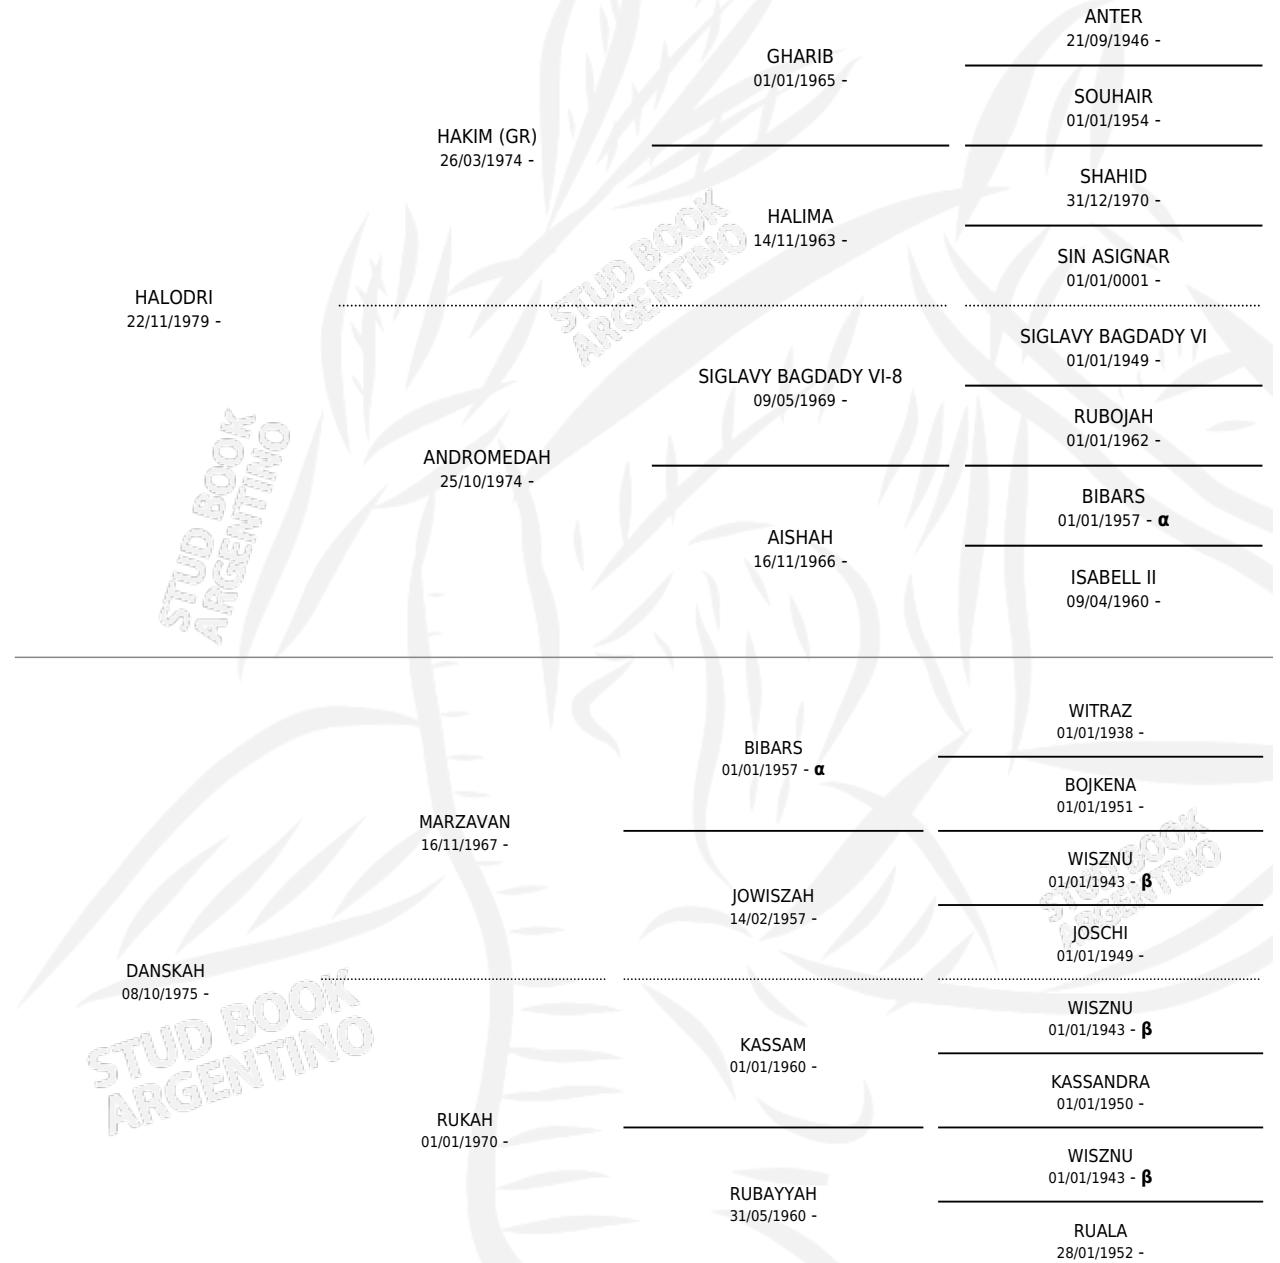

## ESTADO

TIPIFICACIÓN SANGUÍNEA	✓
TIPIFICACIÓN POR ADN	X
PASAPORTE	X
IDENTIFICACIÓN POR MICROCHIP	X
REPRODUCTOR	✓

**Lugar de nacimiento:** Marrakh

**Criador:** Sin dato

## PEDIGREE

INBREEDING :  $\alpha, \beta$