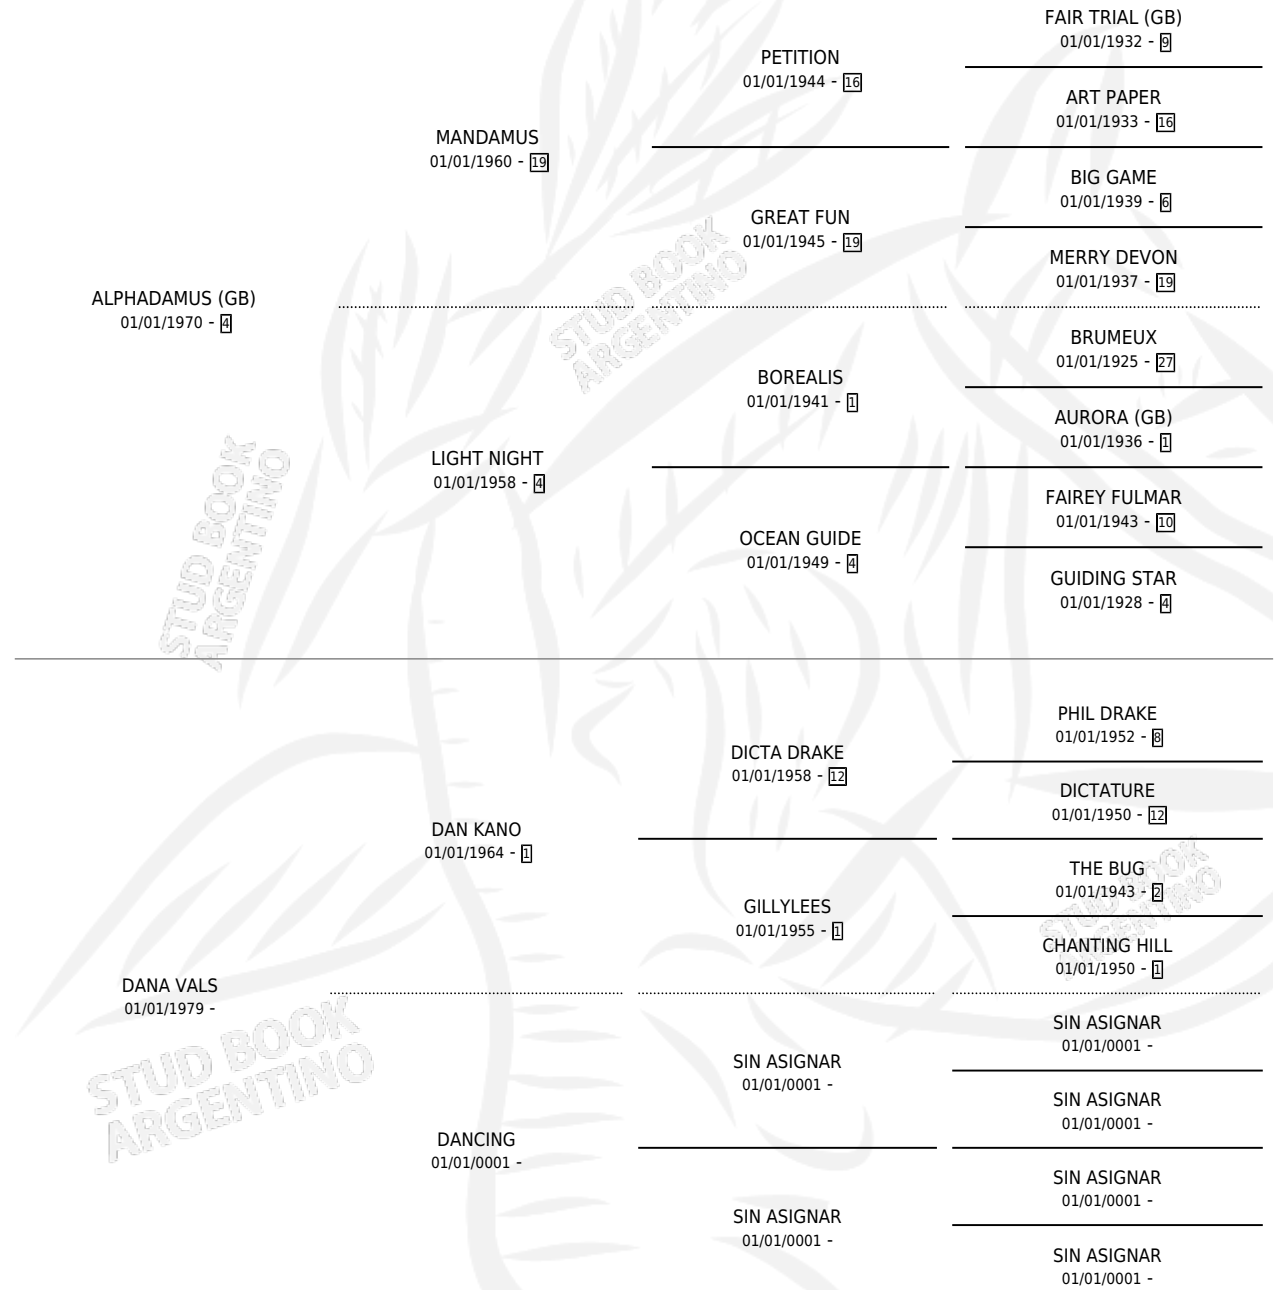

ALPHA VALS

por **ALPHADAMUS (GB)** y **DANA VALS** por **DAN KANO**

Argentina · Hembra · Zaino · SP · 20/08/1988
Familia · Volumen 33

ESTADO

TIPIFICACIÓN SANGUÍNEA	X
TIPIFICACIÓN POR ADN	X
PASAPORTE	X
IDENTIFICACIÓN POR MICROCHIP	X
REPRODUCTOR	X

Lugar de nacimiento: David

Criador: David

PEDIGREE

ALPHA VALS

Datos oficiales del Stud Book Argentino

Documento generado el 27/04/2026

studbook.org.ar