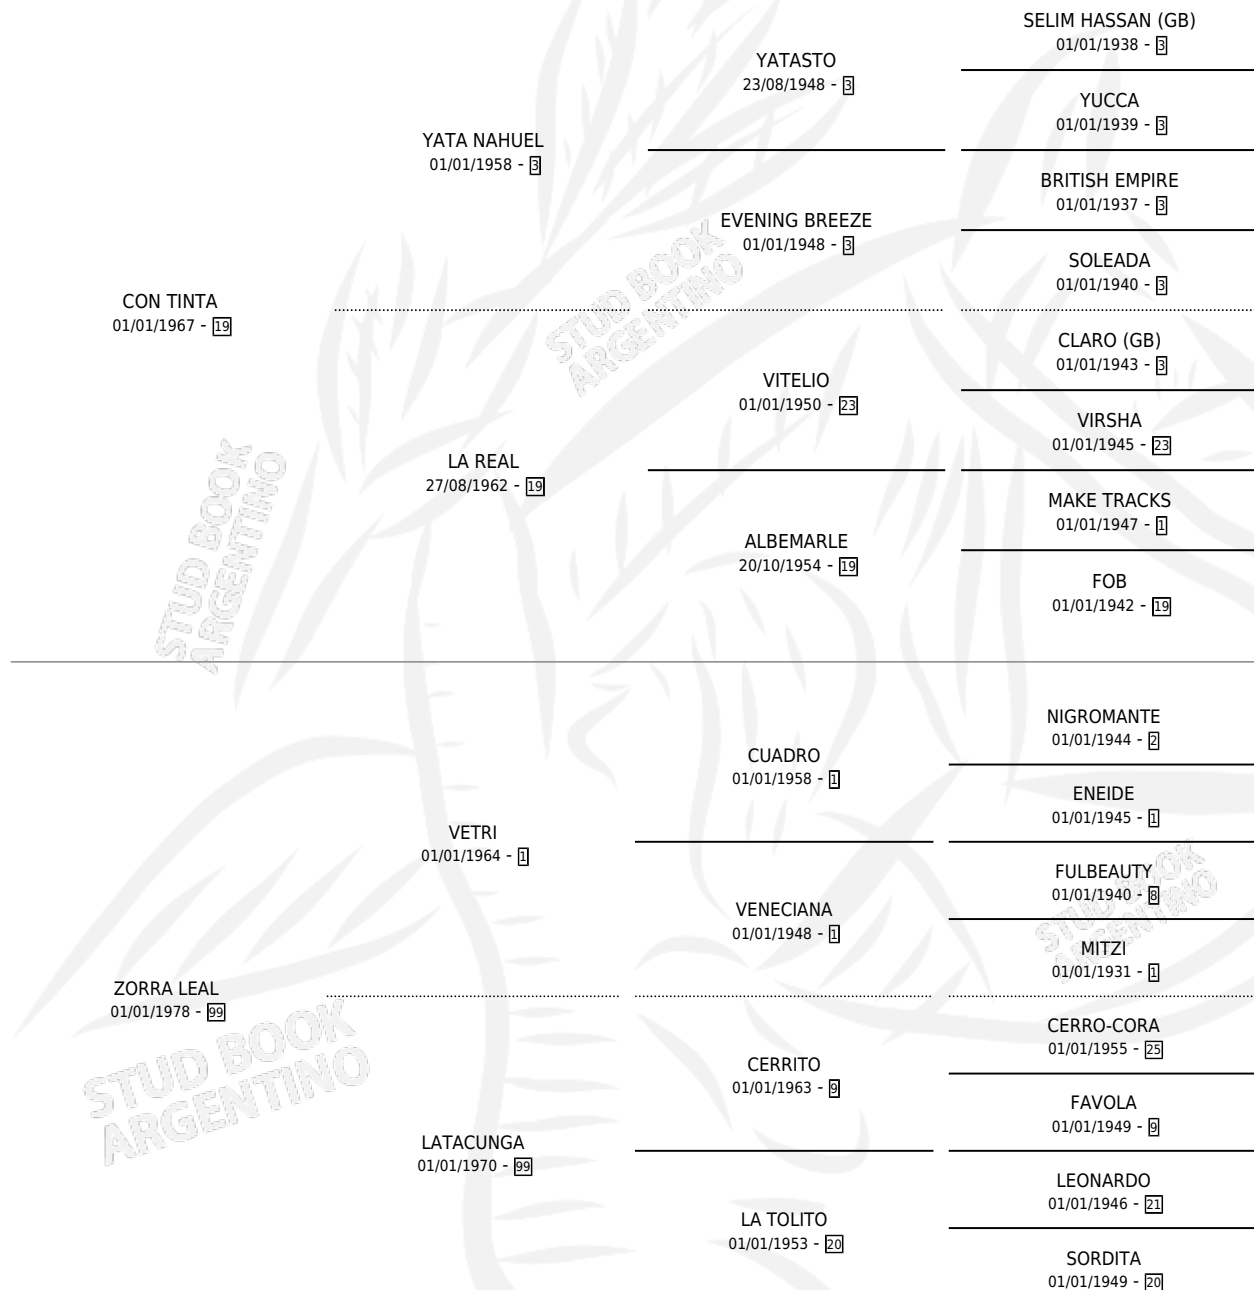

ZORRO LABRADOR

por CON TINTA y ZORRA LEAL por VETRI

Argentina · Macho · Alazan · SP · 01/09/1988
Familia 99 · Volumen 33

ESTADO

TIPIFICACIÓN SANGUÍNEA	X
TIPIFICACIÓN POR ADN	X
PASAPORTE	X
IDENTIFICACIÓN POR MICROCHIP	X
REPRODUCTOR	X

Lugar de nacimiento: El Pajonal

Criador: Sin dato

PEDIGREE

CAMPAÑA

Solo carreras oficiales de Argentina

POR EDAD

EDAD	CC	1°	2°	3°	4°	5°	NP	CLC	CLG	CLCG1	CLGG1	IMPORTE	GANANCIA / CC
3 AÑOS	1	0	0	0	0	0	1	1	0	0	0	\$0	\$0
4 AÑOS	4	0	2	1	1	0	0	0	0	0	0	\$0	\$0
5 AÑOS	6	1	0	0	1	1	3	0	0	0	0	\$0	\$0
TOTALES	11	1	2	1	2	1	4	1	0	0	0	\$0	\$0
%		9.1%	18.2%	9.1%	18.2%	9.1%	36.4%	9.1%	0.0%	0.0%	0.0%		