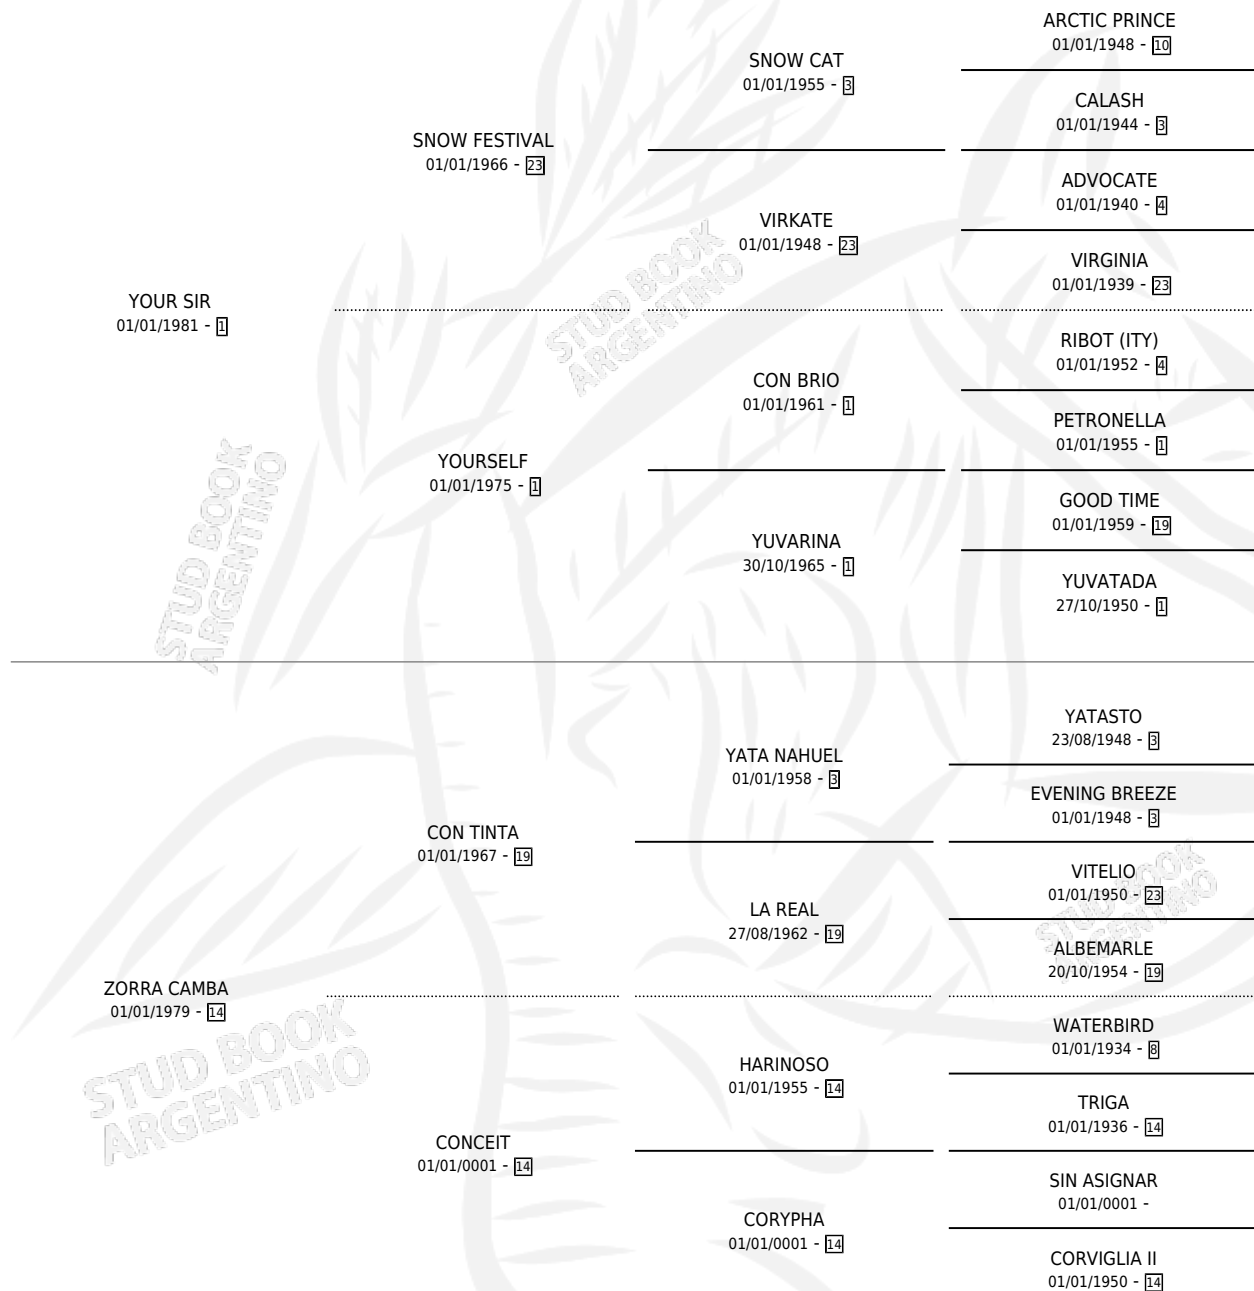

ZORRO CLARO

por YOUR SIR y ZORRA CAMBA por CON TINTA

Argentina · Macho · Alazan · SP · 04/09/1988
Familia 14-c · Volumen 33

ESTADO

TIPIFICACIÓN SANGUÍNEA	X
TIPIFICACIÓN POR ADN	X
PASAPORTE	X
IDENTIFICACIÓN POR MICROCHIP	X
REPRODUCTOR	X

Lugar de nacimiento: El Pajonal

Criador: Sin dato

PEDIGREE

ZORRO CLARO

Datos oficiales del Stud Book Argentino

Documento generado el 11/05/2026

studbook.org.ar