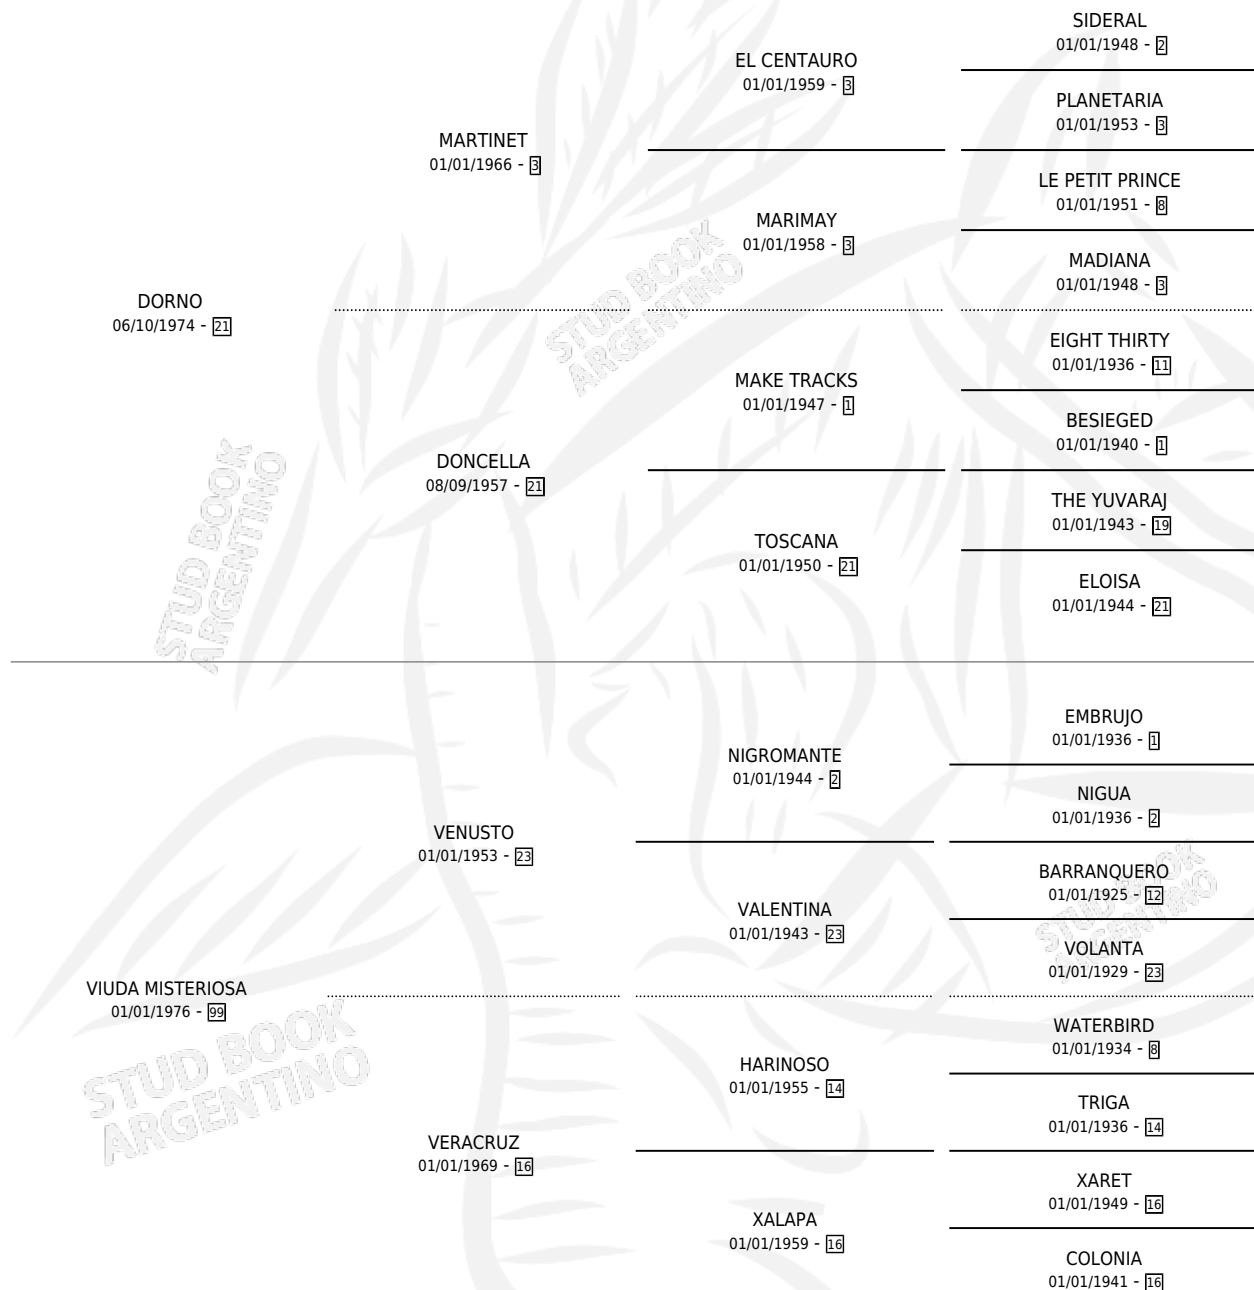

DORNA MIS

por DORNO y VIUDA MISTERIOSA por VENUSTO

Argentina · Hembra · Alazan · SP · 05/09/1988
Familia 99 · Volumen 33

ESTADO

TIPIFICACIÓN SANGUÍNEA	X
TIPIFICACIÓN POR ADN	X
PASAPORTE	X
IDENTIFICACIÓN POR MICROCHIP	X
REPRODUCTOR	X

Lugar de nacimiento: Furia

Criador: Sin dato

PEDIGREE

DORNA MIS

Datos oficiales del Stud Book Argentino

Documento generado el 09/05/2026

studbook.org.ar