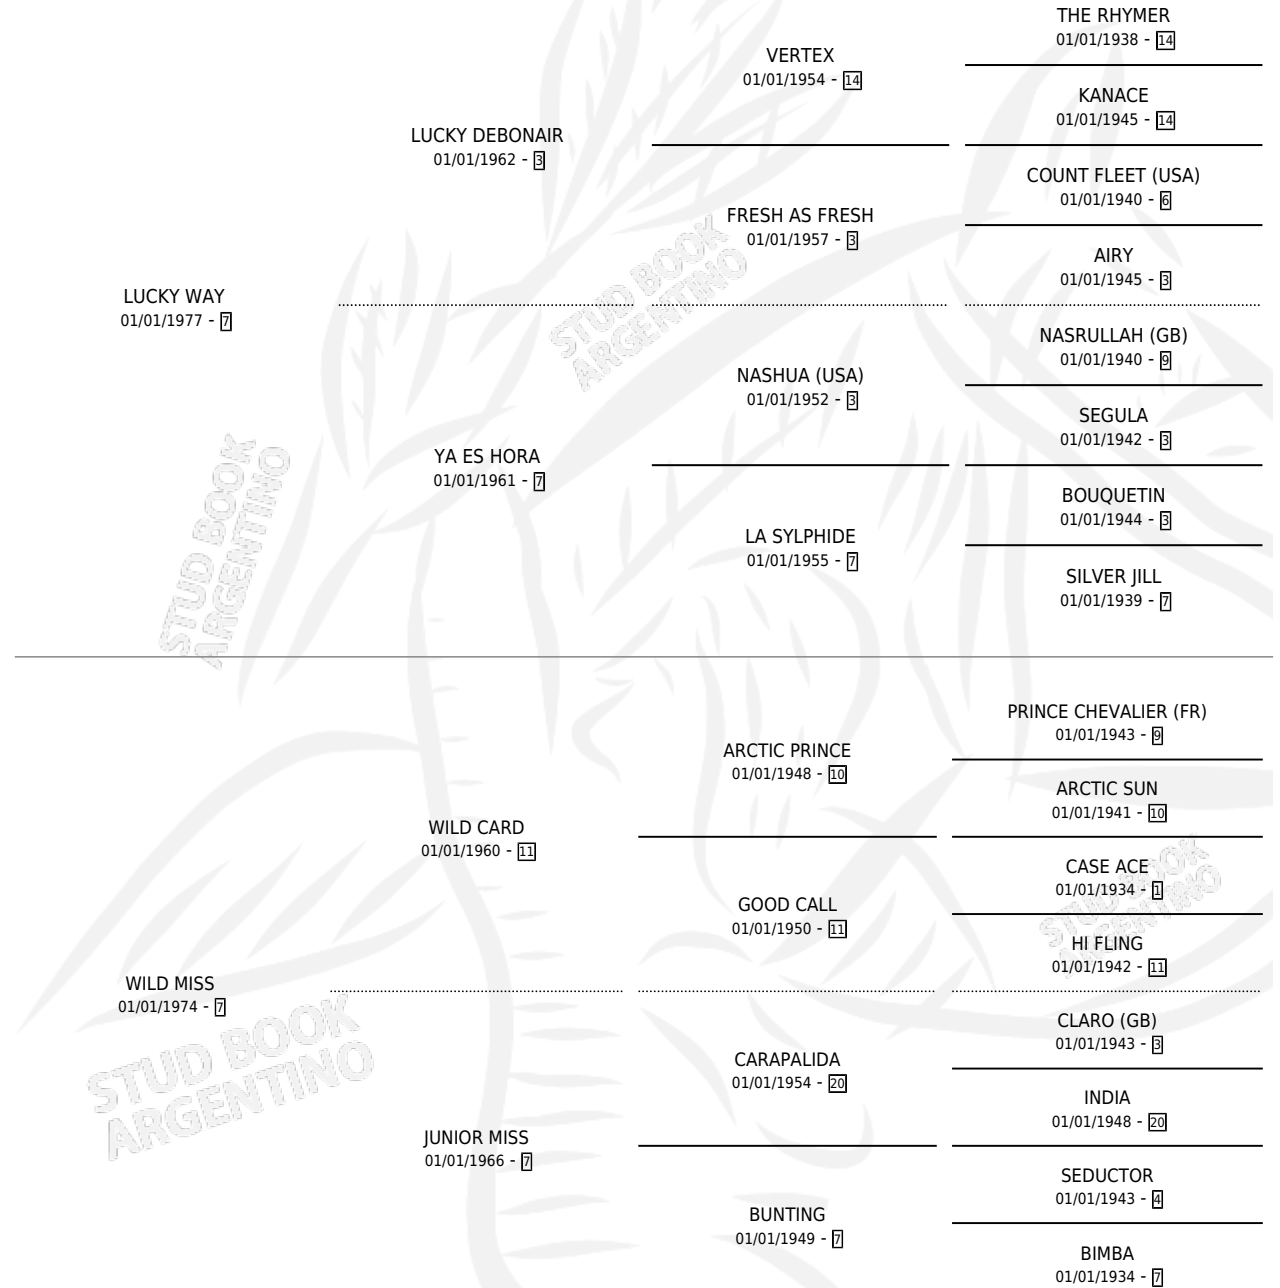

LUCKY WILLY

por LUCKY WAY y WILD MISS por WILD CARD

Argentina · Macho · Zaino Colorado · SP · 09/09/1988
Familia 7 · Volumen 33

ESTADO

TIPIFICACIÓN SANGUÍNEA	X
TIPIFICACIÓN POR ADN	X
PASAPORTE	X
IDENTIFICACIÓN POR MICROCHIP	X
REPRODUCTOR	X

Lugar de nacimiento: Don Santiago

Criador: Penna Mariano Angel

PEDIGREE