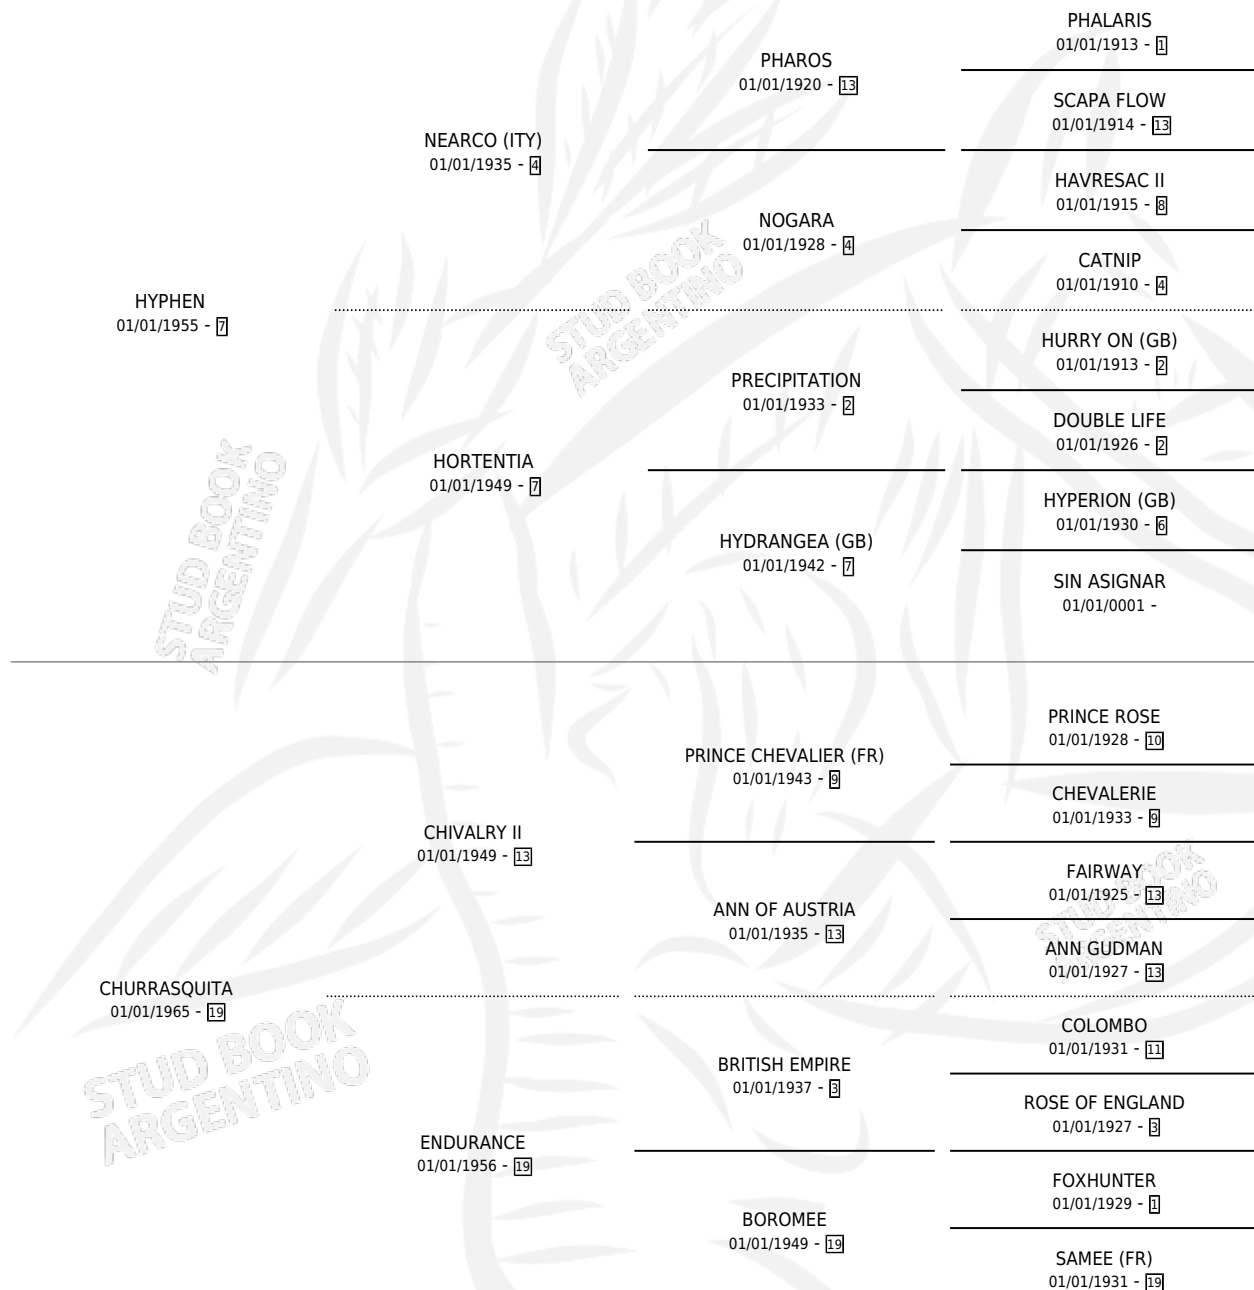

HATTY

por HYPHEN y CHURRASQUITA por CHIVALRY II

Argentina · Hembra · Zaino Doradillo · SP · 05/08/1970
Familia 19 · Volumen 27

ESTADO

TIPIFICACIÓN SANGUÍNEA	X
TIPIFICACIÓN POR ADN	X
PASAPORTE	X
IDENTIFICACIÓN POR MICROCHIP	X
REPRODUCTOR	✓

Lugar de nacimiento: Campo particular

Criador: Sin dato

~

HIJOS

	MACHOS	HEMBRAS
2 NACIERON	1	1
1 CORRIERON	1	0
1 GANARON	1	0
0 GANADORES CL	0 GANADORES GR	0 GANADORES G1

PEDIGREE

S

mientos 2 / Efectividad 50.00%