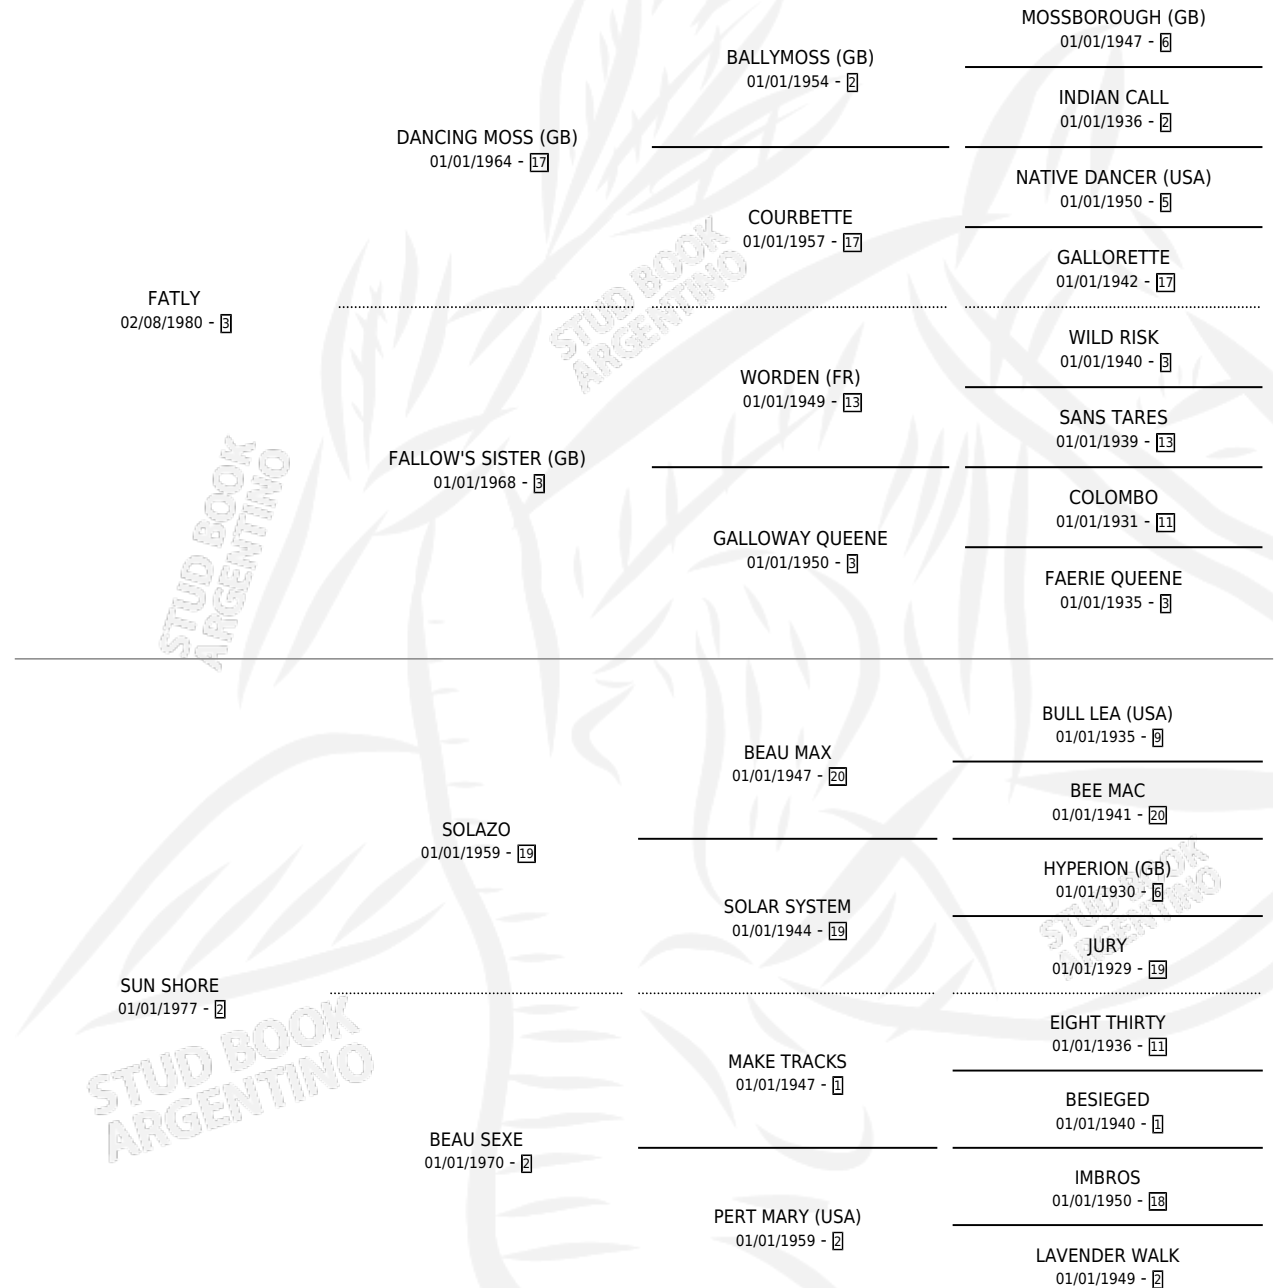

FATZKE

por **FATLY** y **SUN SHORE** por **SOLAZO**

Argentina · Macho · Zaino · SP · 14/09/1988
Familia 2-f · Volumen 33

ESTADO

TIPIFICACIÓN SANGUÍNEA	X
TIPIFICACIÓN POR ADN	X
PASAPORTE	X
IDENTIFICACIÓN POR MICROCHIP	X
REPRODUCTOR	X

Lugar de nacimiento: El Pelado

Criador: Sin dato

PEDIGREE

CAMPAÑA

Solo carreras oficiales de Argentina

POR EDAD

EDAD	CC	1°	2°	3°	4°	5°	NP	CLC	CLG	CLCG1	CLGG1	IMPORTE	GANANCIA / CC
3 AÑOS	6	1	0	0	1	0	4	0	0	0	0	\$0	\$0
TOTALES	6	1	0	0	1	0	4	0	0	0	0	\$0	\$0
%		16.7%	0.0%	0.0%	16.7%	0.0%	66.7%	0.0%	0.0%	0.0%	0.0%		