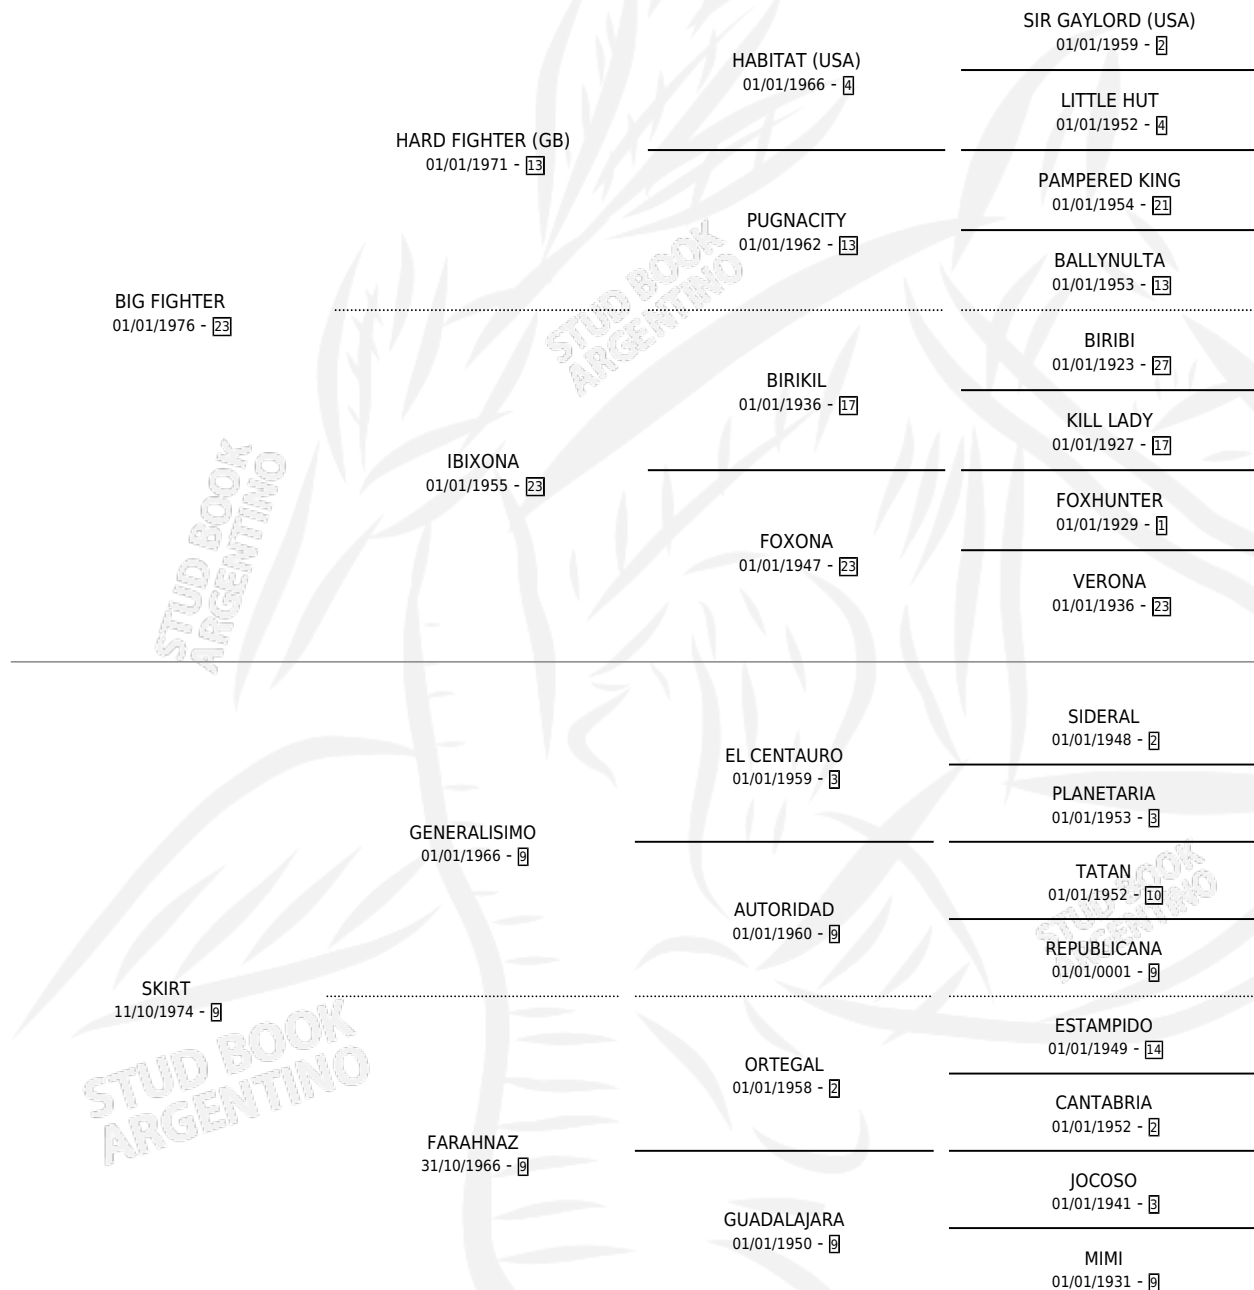

BIG MARY

por **BIG FIGHTER** y **SKIRT** por **GENERALISIMO**

Argentina · Hembra · Zaino Colorado · SP · 29/08/1988
Familia 9-g · Volumen 33

ESTADO

TIPIFICACIÓN SANGUÍNEA	✓
TIPIFICACIÓN POR ADN	X
PASAPORTE	X
IDENTIFICACIÓN POR MICROCHIP	X
REPRODUCTOR	✓

Lugar de nacimiento: Campo Del Cielo

Criador: Perez Arnaudo Juan Jose

~

HIJOS

	MACHOS	HEMBRAS
1 NACIERON	0	1

SIN ACTUACIONES

PEDIGREE

CAMPAÑA

Solo carreras oficiales de Argentina

POR EDAD

EDAD	CC	1°	2°	3°	4°	5°	NP	CLC	CLG	CLCG1	CLGG1	IMPORTE	GANANCIA / CC
5 AÑOS	1	0	0	0	0	0	1	0	0	0	0	\$0	\$0
TOTALES	1	0	0	0	0	0	1	0	0	0	0	\$0	\$0
%		0.0%	0.0%	0.0%	0.0%	0.0%	100%	0.0%	0.0%	0.0%	0.0%		