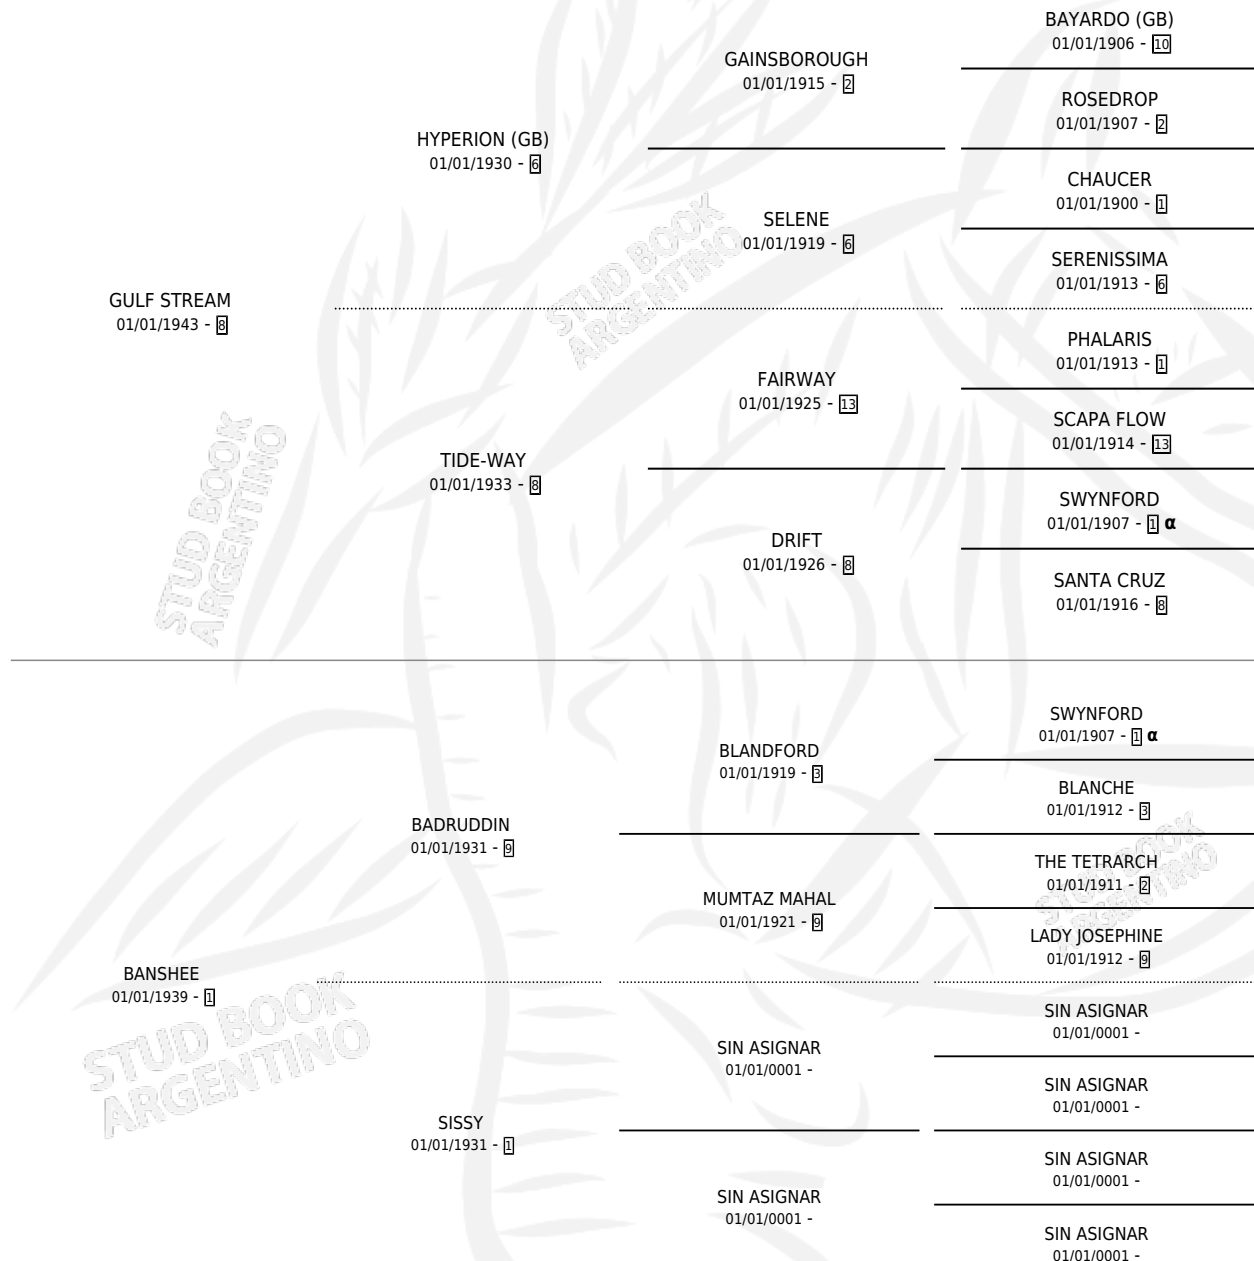

BELL BOY

por **GULF STREAM** y **BANSHEE** por **BADRUDDIN**

Argentina · Macho · Tordillo · SP · 01/01/1958
Familia 1-e · Volumen 23

ESTADO

TIPIFICACIÓN SANGUÍNEA	X
TIPIFICACIÓN POR ADN	X
PASAPORTE	X
IDENTIFICACIÓN POR MICROCHIP	X
REPRODUCTOR	✓

Lugar de nacimiento: Campo particular

Criador: Sin dato

~

HIJOS

	MACHOS	HEMBRAS
10 NACIERON	3	7
1 CORRIERON	1	0
1 GANARON	1	0
0 GANADORES CL	0 GANADORES GR	0 GANADORES G1

PEDIGREE

INBREEDING : α