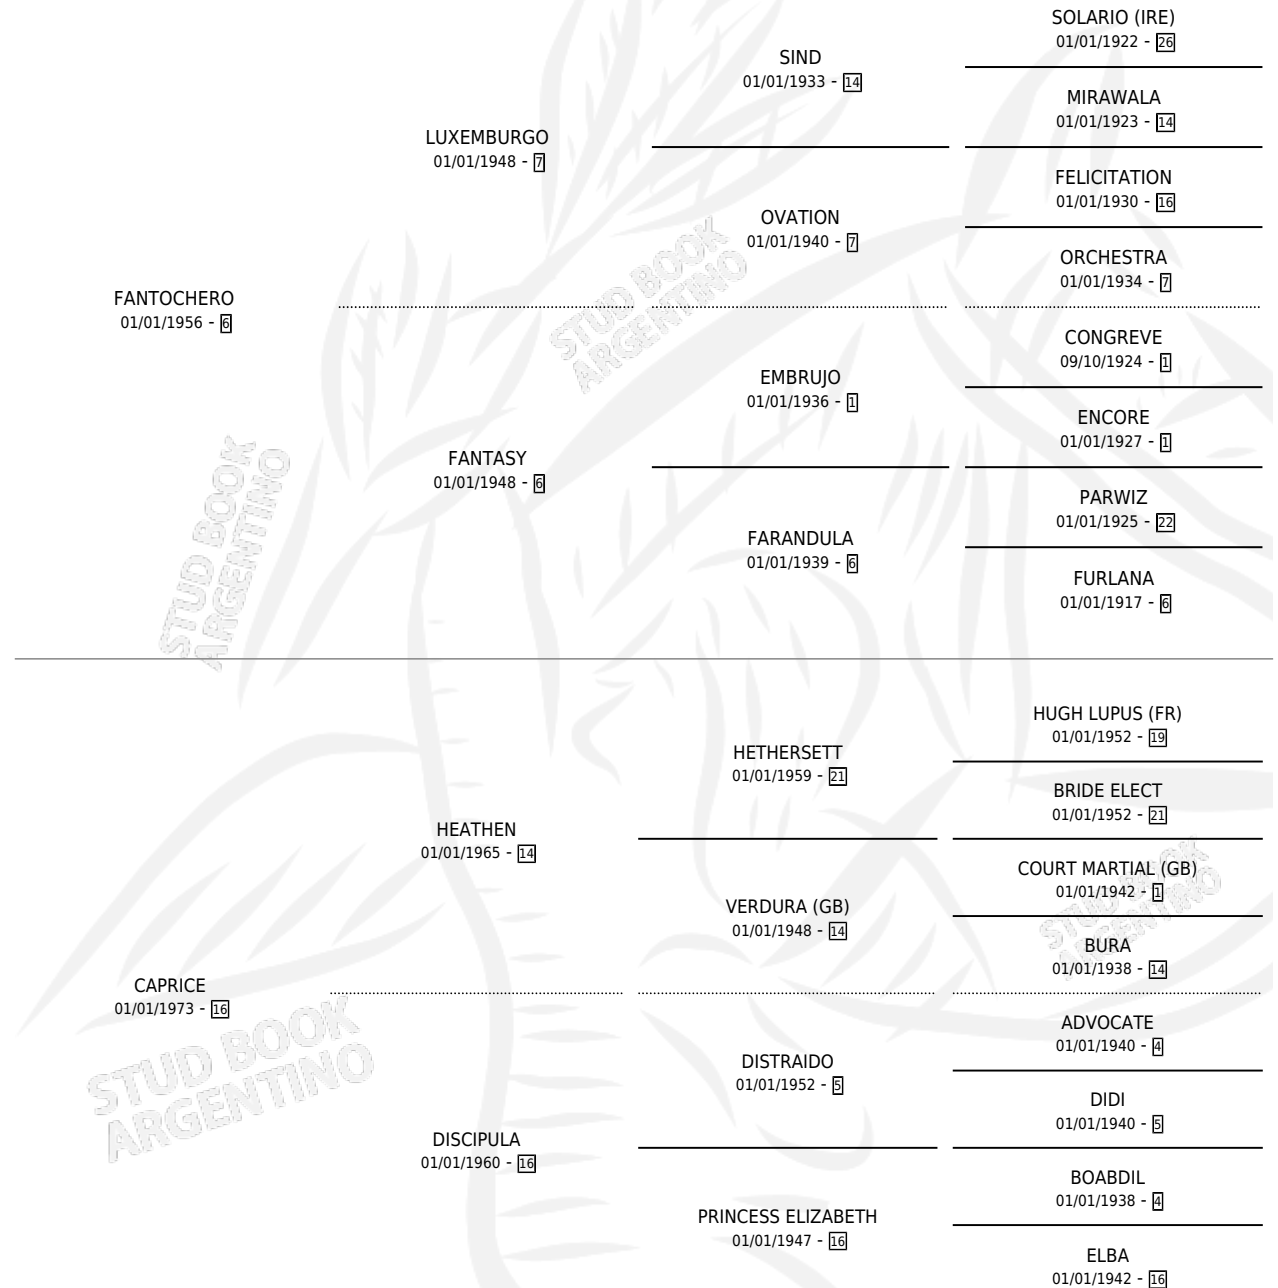

BYE BYE II

por FANTOCHERO y CAPRICE por HEATHEN

Argentina · Hembra · Alazan · SP · 24/08/1980
Familia 16-h · Volumen 30

ESTADO

TIPIFICACIÓN SANGUÍNEA	X
TIPIFICACIÓN POR ADN	X
PASAPORTE	X
IDENTIFICACIÓN POR MICROCHIP	X
REPRODUCTOR	✓

Lugar de nacimiento: Campo particular

Criador: Sin dato

~

HIJOS

	MACHOS	HEMBRAS
1 NACIERON	1	0
1 CORRIERON	1	0

SIN ACTUACIONES

PEDIGREE

EXPORTACIÓN / IMPORTACIÓN

FECHA	MOVIMIENTO	PAÍS
18/09/1988	IMPORTADO	URUGUAY

~

SERVICIOS

Servicios **1** / Nacimientos **1** / Efectividad **100%**

PADRILLO	PRODUCTO	CRIADOR	1ER SERVICIO	ÚLTIMO SERVICIO
FORLI NEW (URU)	SEE YOU (M ZD, 01/09/1988)	SIN DATO	28/09/1987	30/09/1987