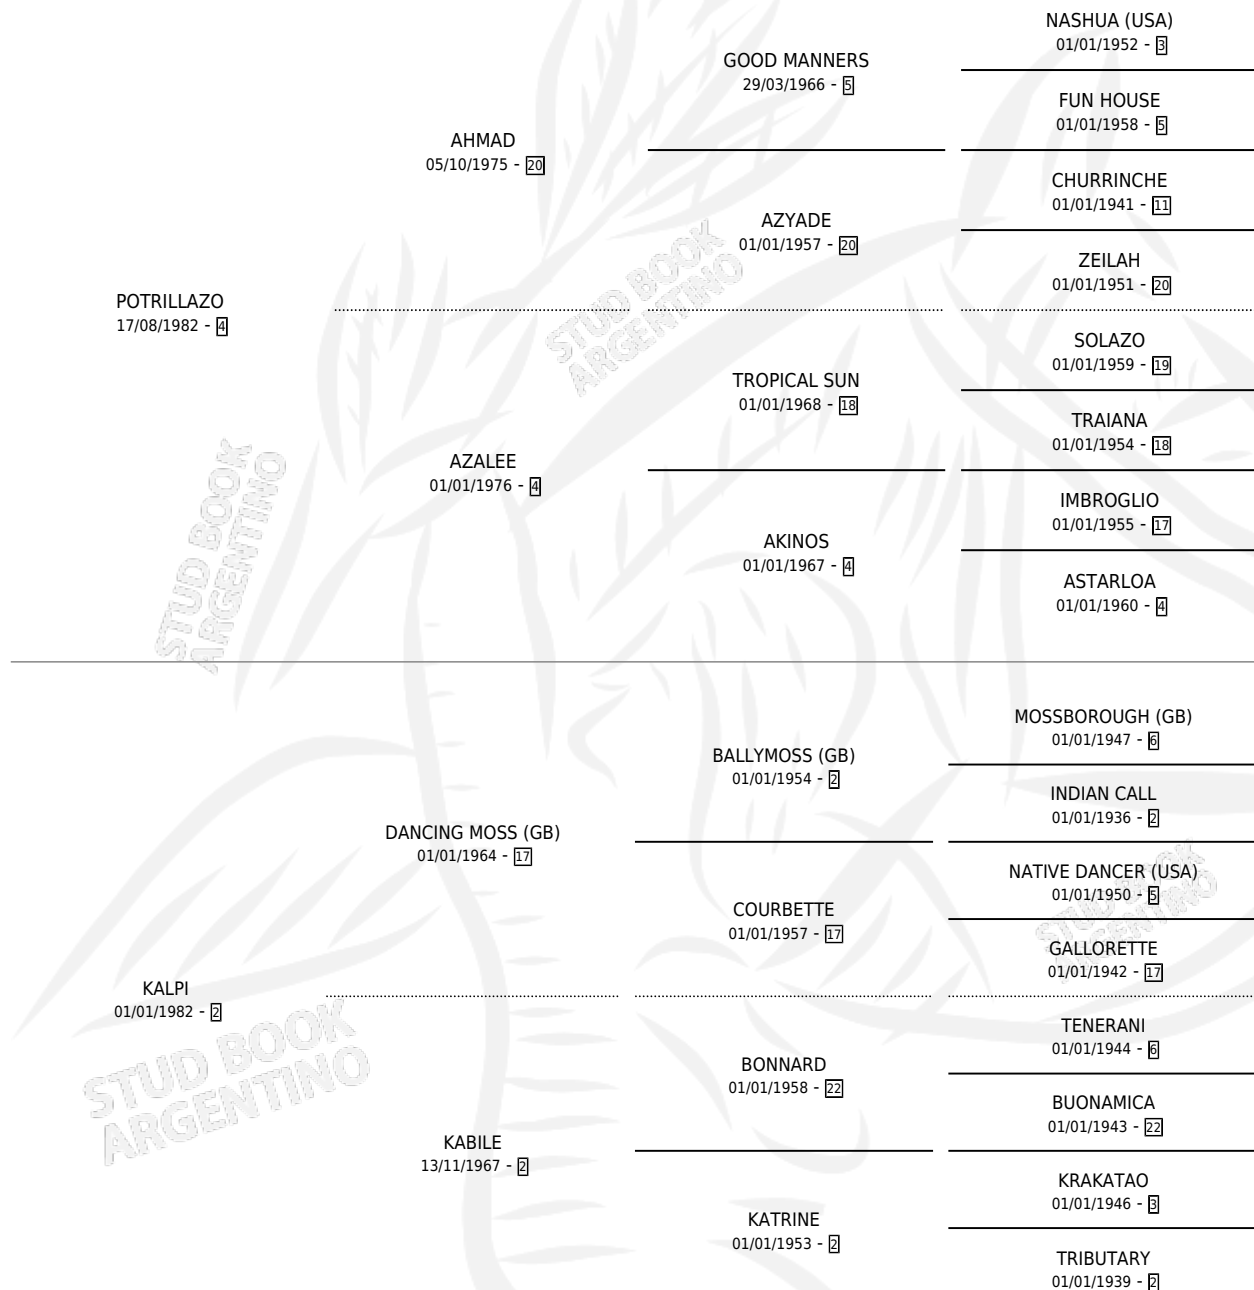

POTRIKAL

por **POTRILLAZO** y **KALPI** por **DANCING MOSS (GB)**

Argentina · Hembra · Tordillo · SP · 13/09/1988
Familia 2-i · Volumen 33

ESTADO

TIPIFICACIÓN SANGUÍNEA	✓
TIPIFICACIÓN POR ADN	X
PASAPORTE	X
IDENTIFICACIÓN POR MICROCHIP	X
REPRODUCTOR	✓

Lugar de nacimiento: La Madrugada

Criador: La Madrugada

~

HIJOS

	MACHOS	HEMBRAS
6 NACIERON	3	3
1 CORRIERON	1	0

SIN ACTUACIONES

PEDIGREE

CAMPAÑA

Solo carreras oficiales de Argentina

POR EDAD

EDAD	CC	1°	2°	3°	4°	5°	NP	CLC	CLG	CLCG1	CLGG1	IMPORTE	GANANCIA / CC
3 AÑOS	8	0	0	0	1	1	6	0	0	0	0	\$0	\$0
4 AÑOS	7	0	1	3	1	0	2	0	0	0	0	\$892	\$127
5 AÑOS	3	0	2	0	0	0	1	0	0	0	0	\$1,458	\$486
TOTALES	18	0	3	3	2	1	9	0	0	0	0	\$2,350	\$131
%		0.0%	16.7%	16.7%	11.1%	5.6%	50.0%	0.0%	0.0%	0.0%	0.0%		