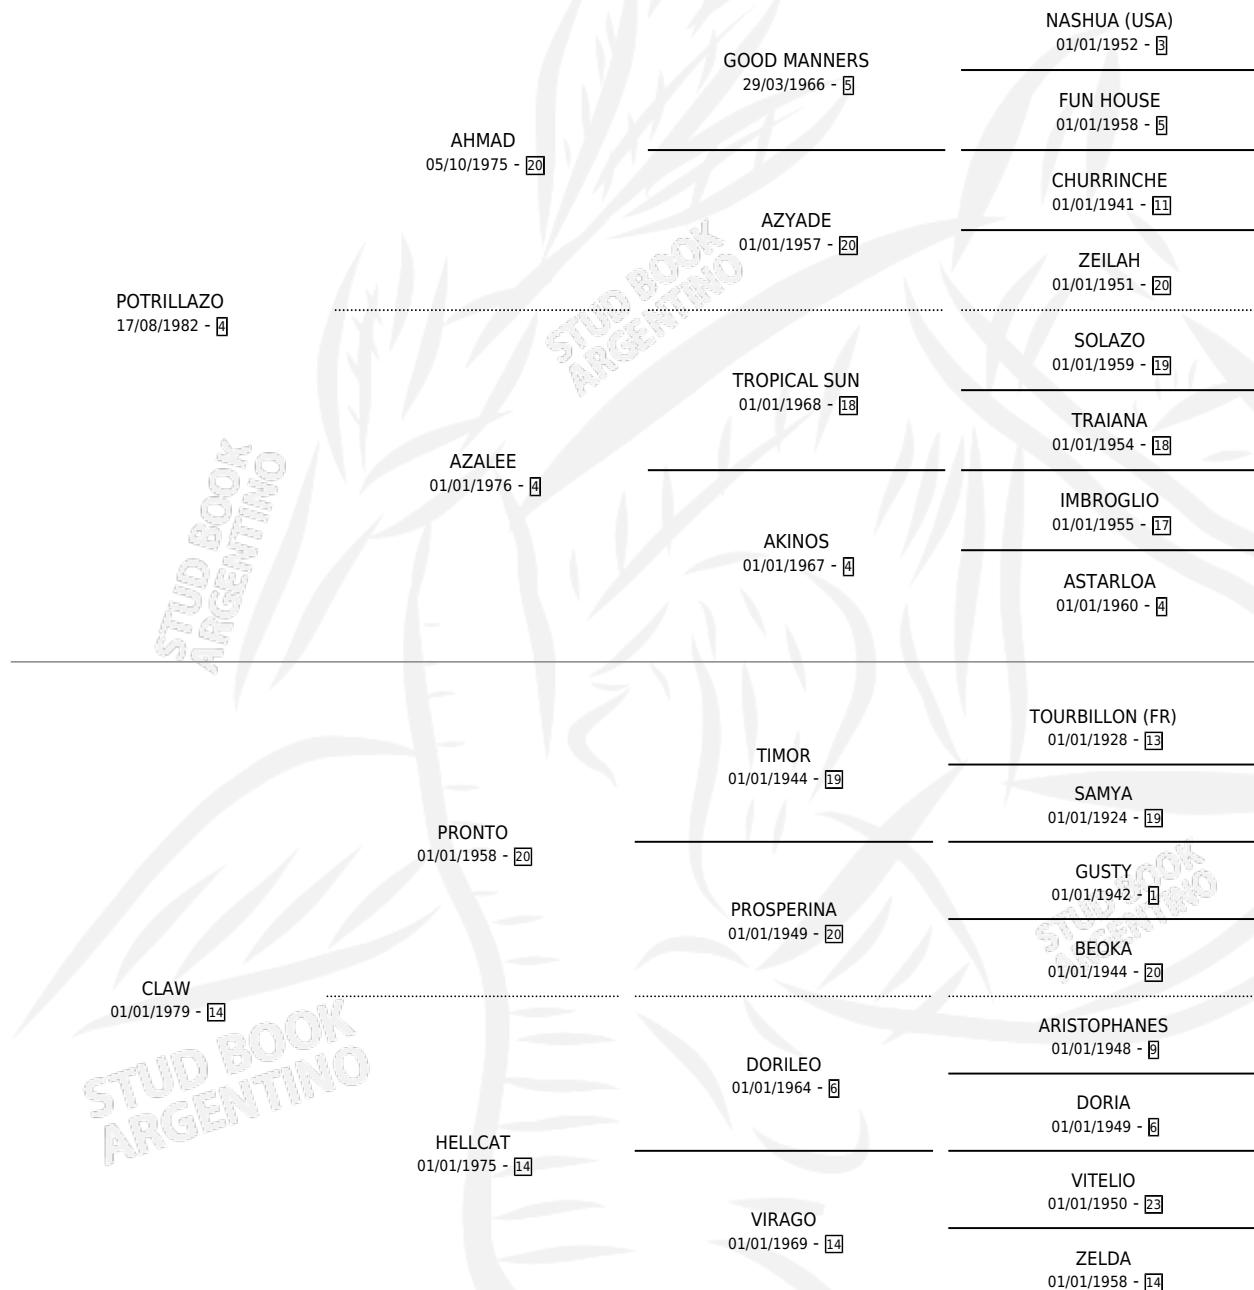

POTRICLAW

por **POTRILAZO** y **CLAW** por **PRONTO**

Argentina · Hembra · Zaino Negro · SP · 13/09/1988
Familia 14 · Volumen 33

ESTADO

TIPIFICACIÓN SANGUÍNEA	✓
TIPIFICACIÓN POR ADN	X
PASAPORTE	X
IDENTIFICACIÓN POR MICROCHIP	X
REPRODUCTOR	✓

Lugar de nacimiento: La Madrugada

Criador: La Madrugada

~

HIJOS

	MACHOS	HEMBRAS
6 NACIERON	4	2
2 CORRIERON	2	0
1 GANARON	1	0
0 GANADORES CL	0 GANADORES GR	0 GANADORES G1

PEDIGREE

CAMPAÑA

Solo carreras oficiales de Argentina