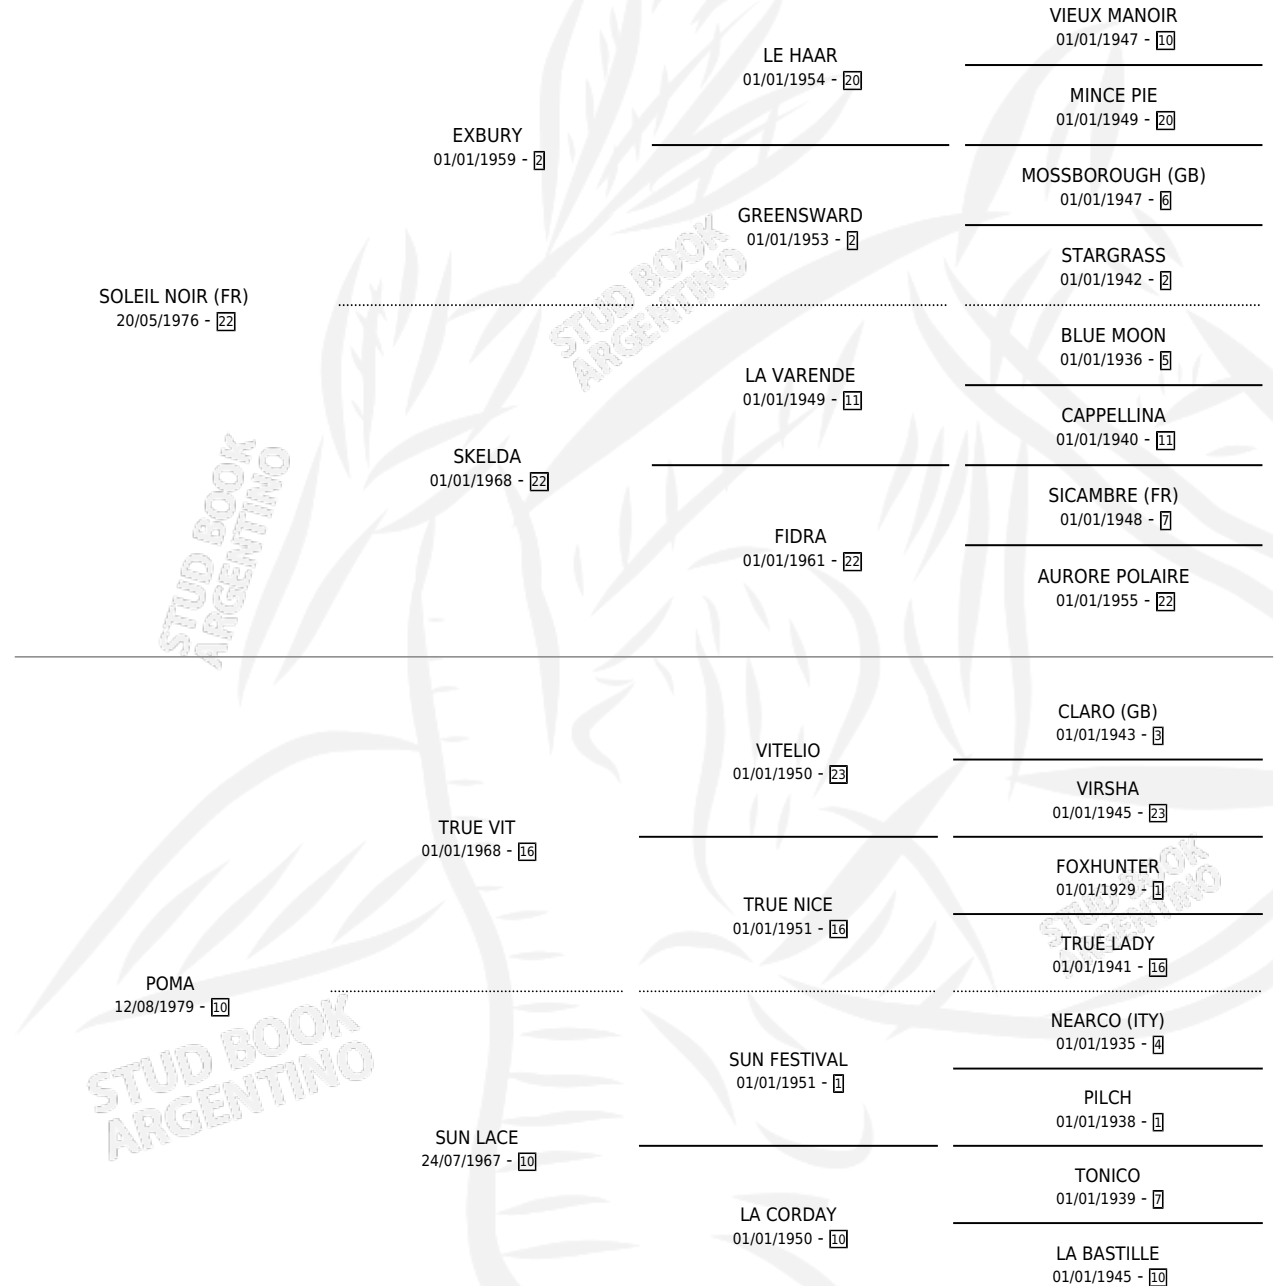

SOL PODEROSO

por SOLEIL NOIR (FR) y POMA por TRUE VIT

Argentina · Macho · Tordillo · SP · 17/08/1988
Familia 10-e · Volumen 33

ESTADO

TIPIFICACIÓN SANGUÍNEA	X
TIPIFICACIÓN POR ADN	X
PASAPORTE	X
IDENTIFICACIÓN POR MICROCHIP	X
REPRODUCTOR	X

Lugar de nacimiento: Santa Escolastica

Criador: Sin dato

PEDIGREE

CAMPAÑA

Solo carreras oficiales de Argentina

POR EDAD

EDAD	CC	1°	2°	3°	4°	5°	NP	CLC	CLG	CLCG1	CLGG1	IMPORTE	GANANCIA / CC
3 AÑOS	3	0	1	0	0	0	2	2	0	0	0	\$0	\$0
5 AÑOS	6	1	1	0	1	2	1	0	0	0	0	\$6,084	\$1,014
TOTALES	9	1	2	0	1	2	3	2	0	0	0	\$6,084	\$676
%		11.1%	22.2%	0.0%	11.1%	22.2%	33.3%	22.2%	0.0%	0.0%	0.0%		