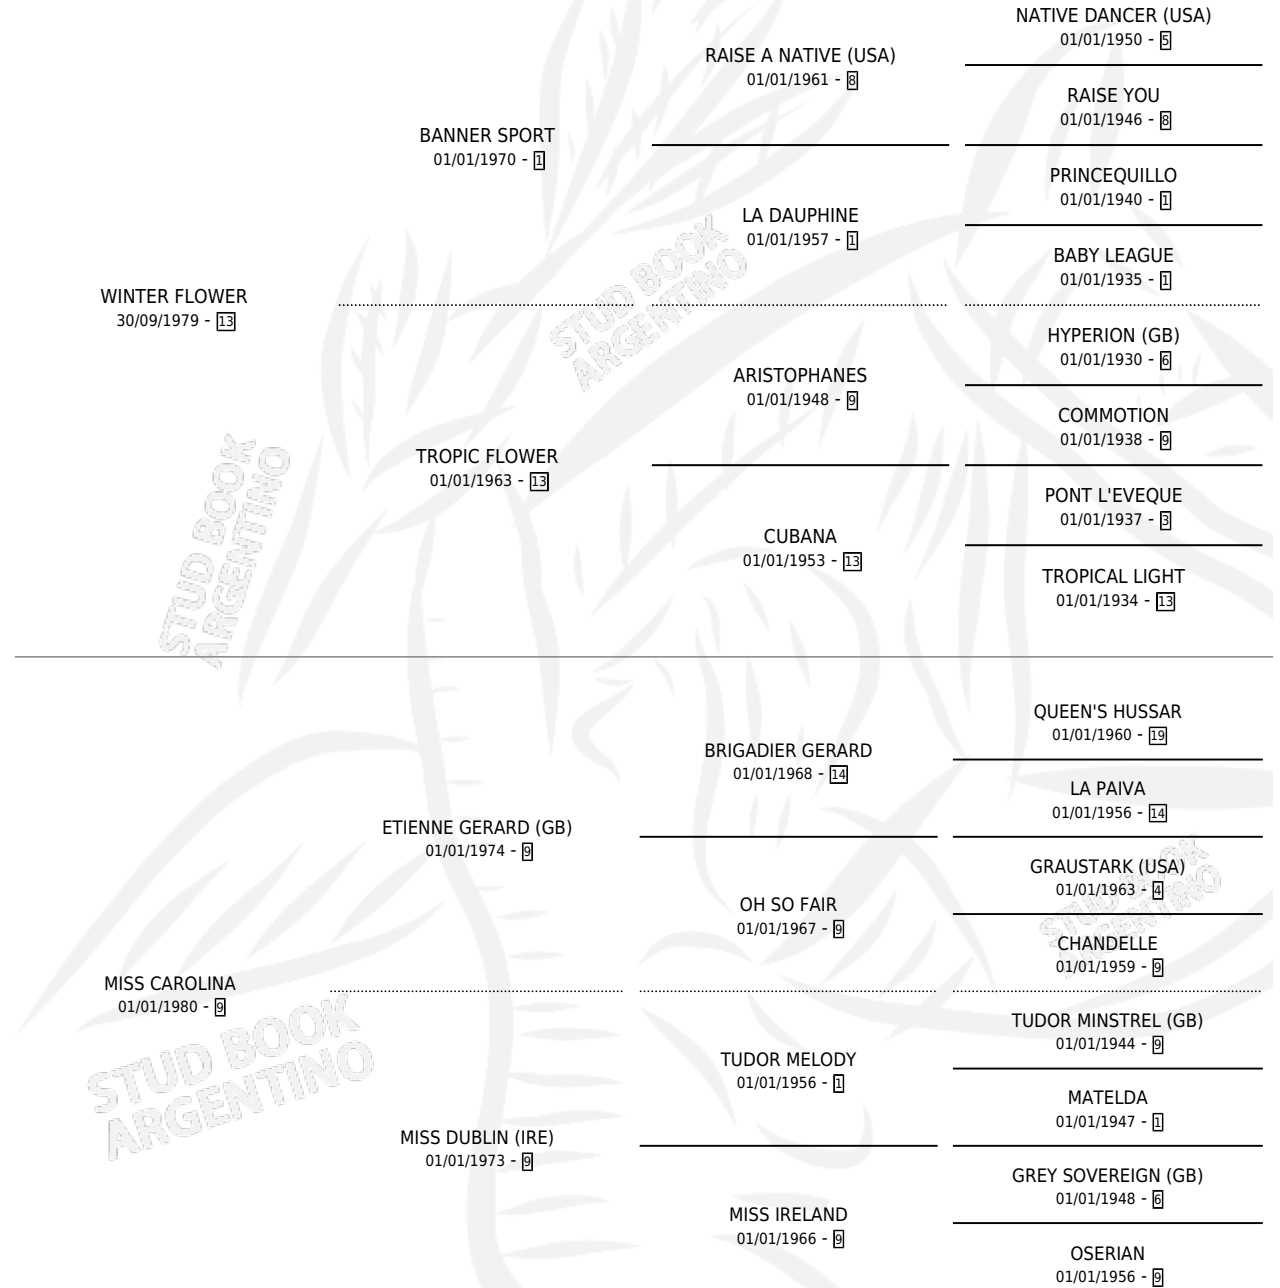

CAROL FLOWER

por WINTER FLOWER y MISS CAROLINA por ETIENNE GERARD (GB)

Argentina · Hembra · Alazan · SP · 14/09/1988
Familia 9-h · Volumen 33

ESTADO

TIPIFICACIÓN SANGUÍNEA	X
TIPIFICACIÓN POR ADN	X
PASAPORTE	X
IDENTIFICACIÓN POR MICROCHIP	X
REPRODUCTOR	✓

Lugar de nacimiento: Santa Escolastica
Criador: Sin dato

PEDIGREE