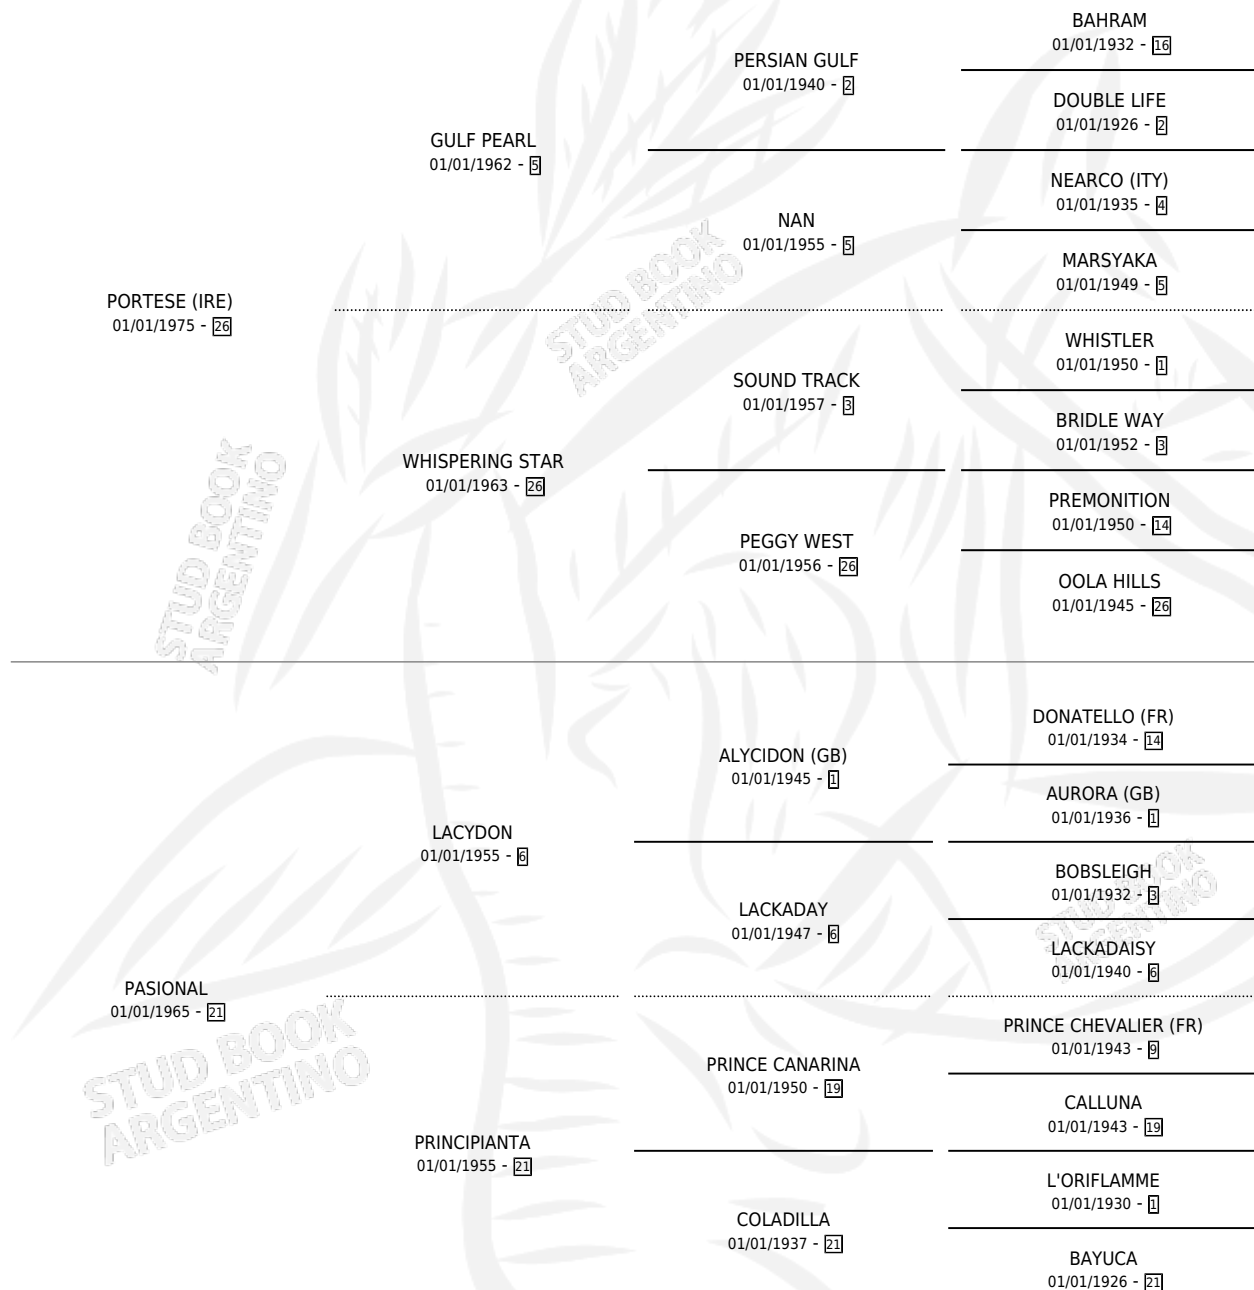

Lugar de nacimiento: Los Cesares

Criador: Los Cesares

~

HIJOS

	MACHOS	HEMBRAS
9 NACIERON	0	9
5 CORRIERON	0	5
2 GANARON	0	2
0 GANADORES CL	0 GANADORES GR	0 GANADORES G1

PEDIGREE

CAMPAÑA

Solo carreras oficiales de Argentina