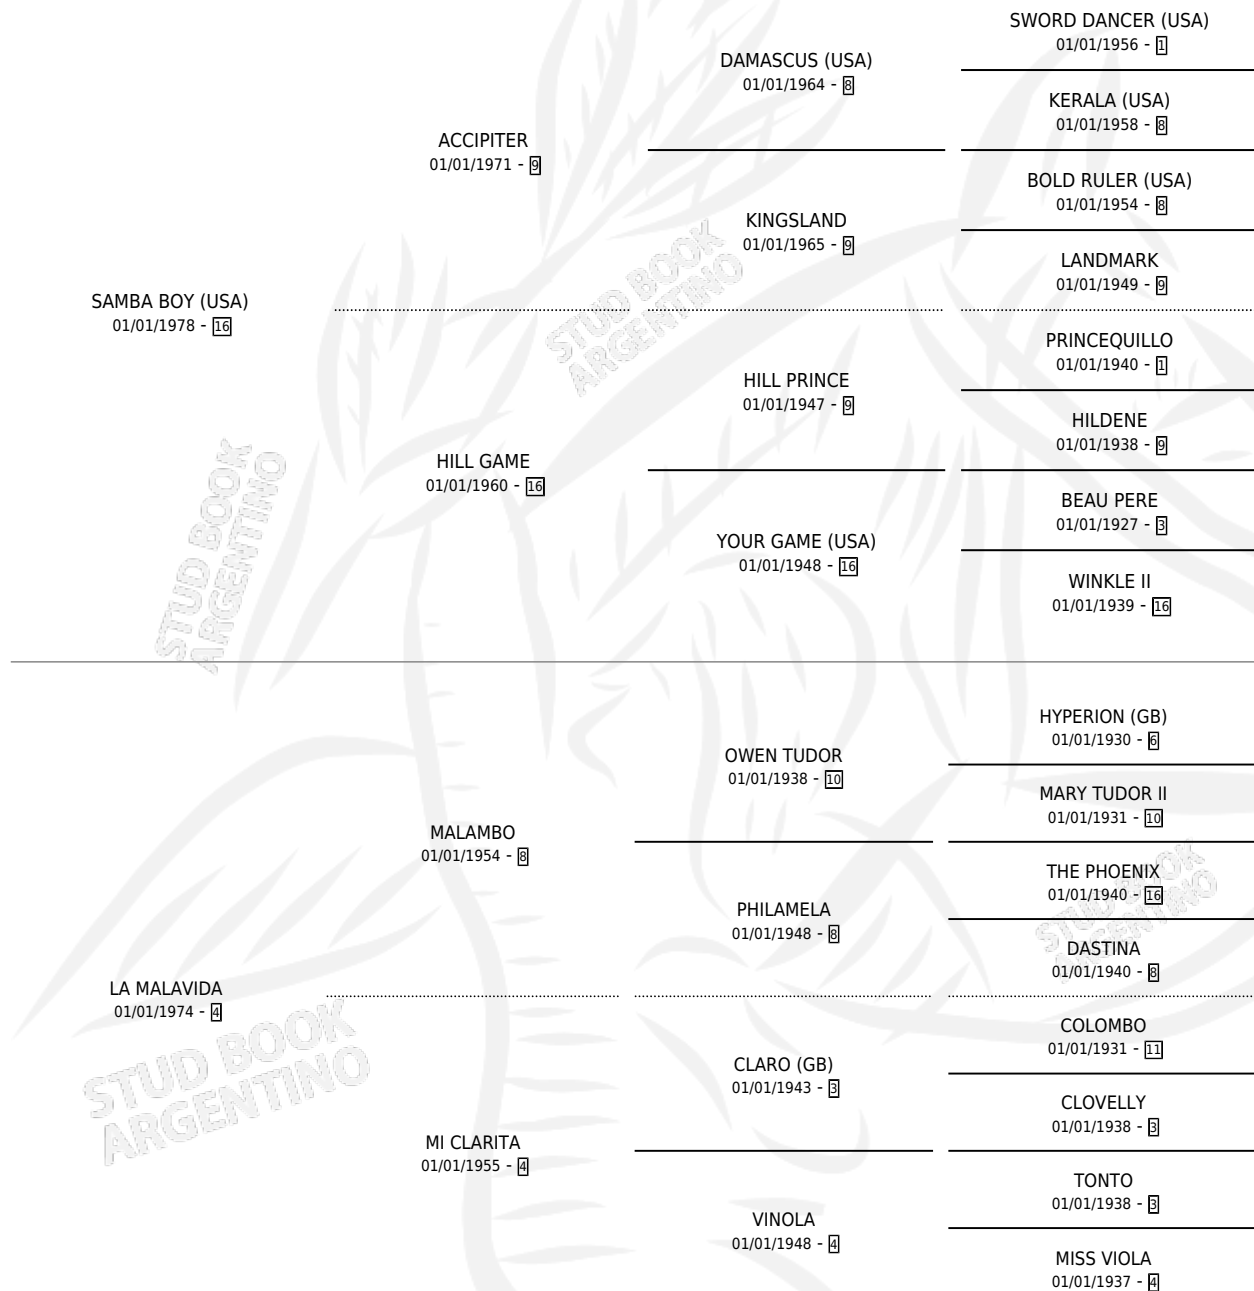

ARRANEA

por SAMBA BOY (USA) y LA MALAVIDA por MALAMBO

Argentina · Macho · Zaino · SP · 22/08/1988
Familia 4-b · Volumen 33

ESTADO

TIPIFICACIÓN SANGUÍNEA	X
TIPIFICACIÓN POR ADN	X
PASAPORTE	X
IDENTIFICACIÓN POR MICROCHIP	X
REPRODUCTOR	X

Lugar de nacimiento: Padrino

Criador: Sin dato

PEDIGREE

ARRANEA

Datos oficiales del Stud Book Argentino

Documento generado el 25/04/2026

studbook.org.ar