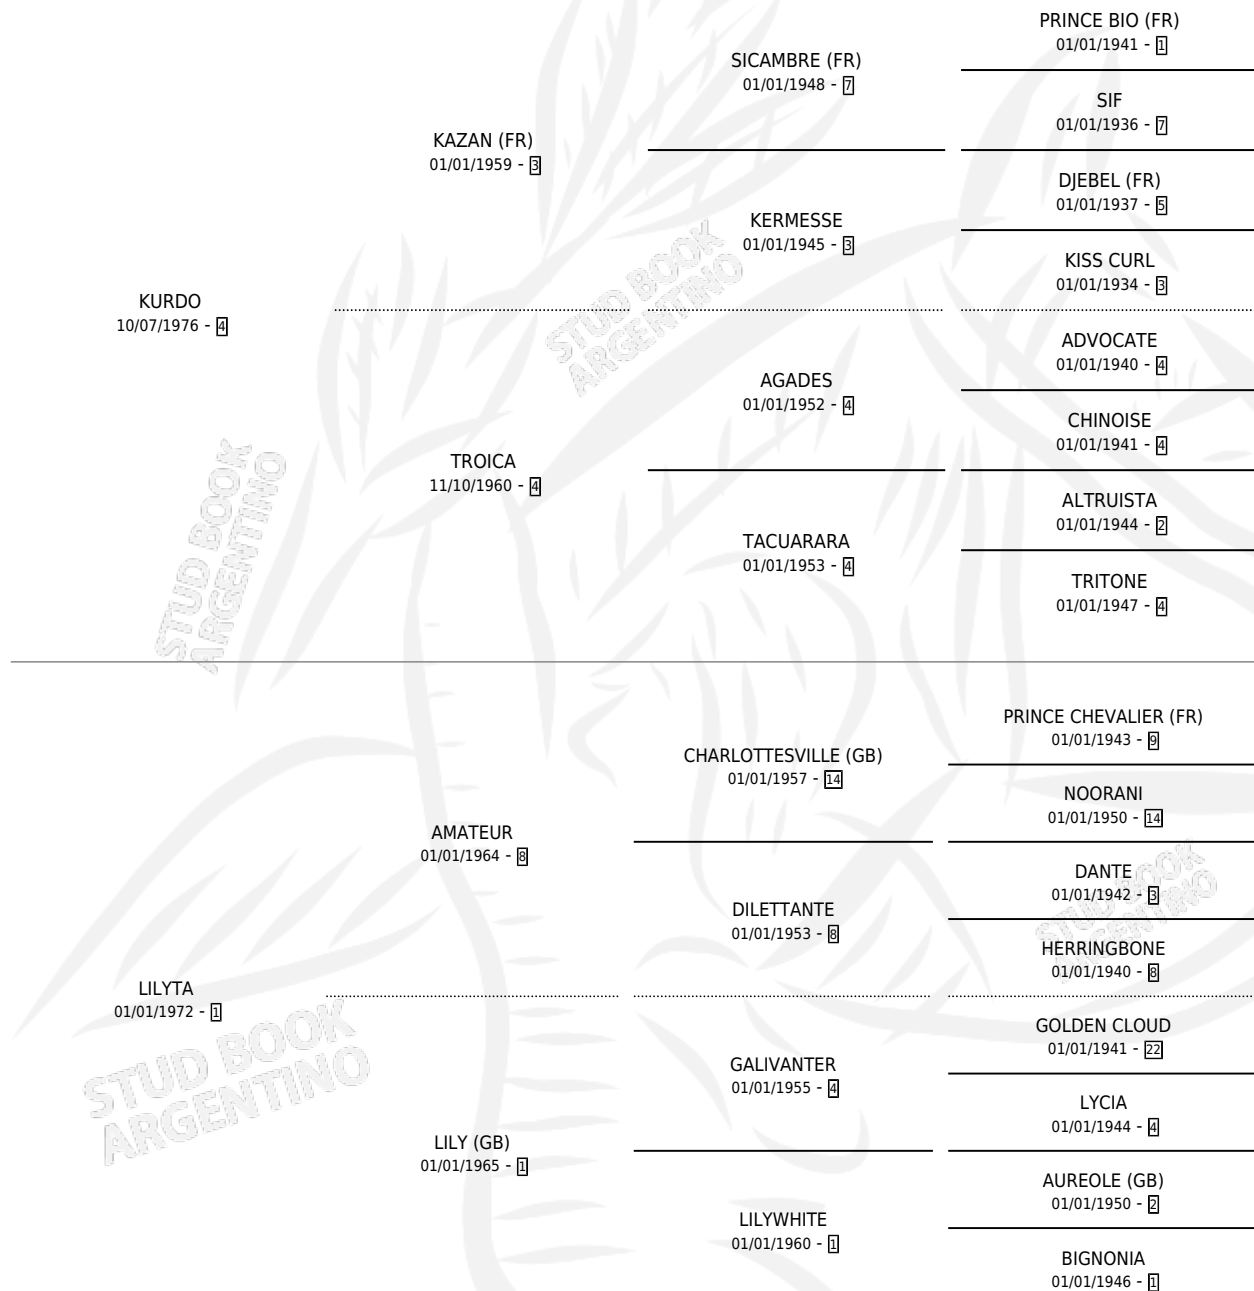

KOPPA

por **KURDO** y **LILYTA** por **AMATEUR**

Argentina · Hembra · Alazan · SP · 31/08/1988
Familia 1-e · Volumen 33

ESTADO

TIPIFICACIÓN SANGUÍNEA	X
TIPIFICACIÓN POR ADN	X
PASAPORTE	X
IDENTIFICACIÓN POR MICROCHIP	X
REPRODUCTOR	X

Lugar de nacimiento: Santa Ana

Criador: Santa Ana

PEDIGREE

KOPPA

Datos oficiales del Stud Book Argentino

Documento generado el 01/05/2026

studbook.org.ar