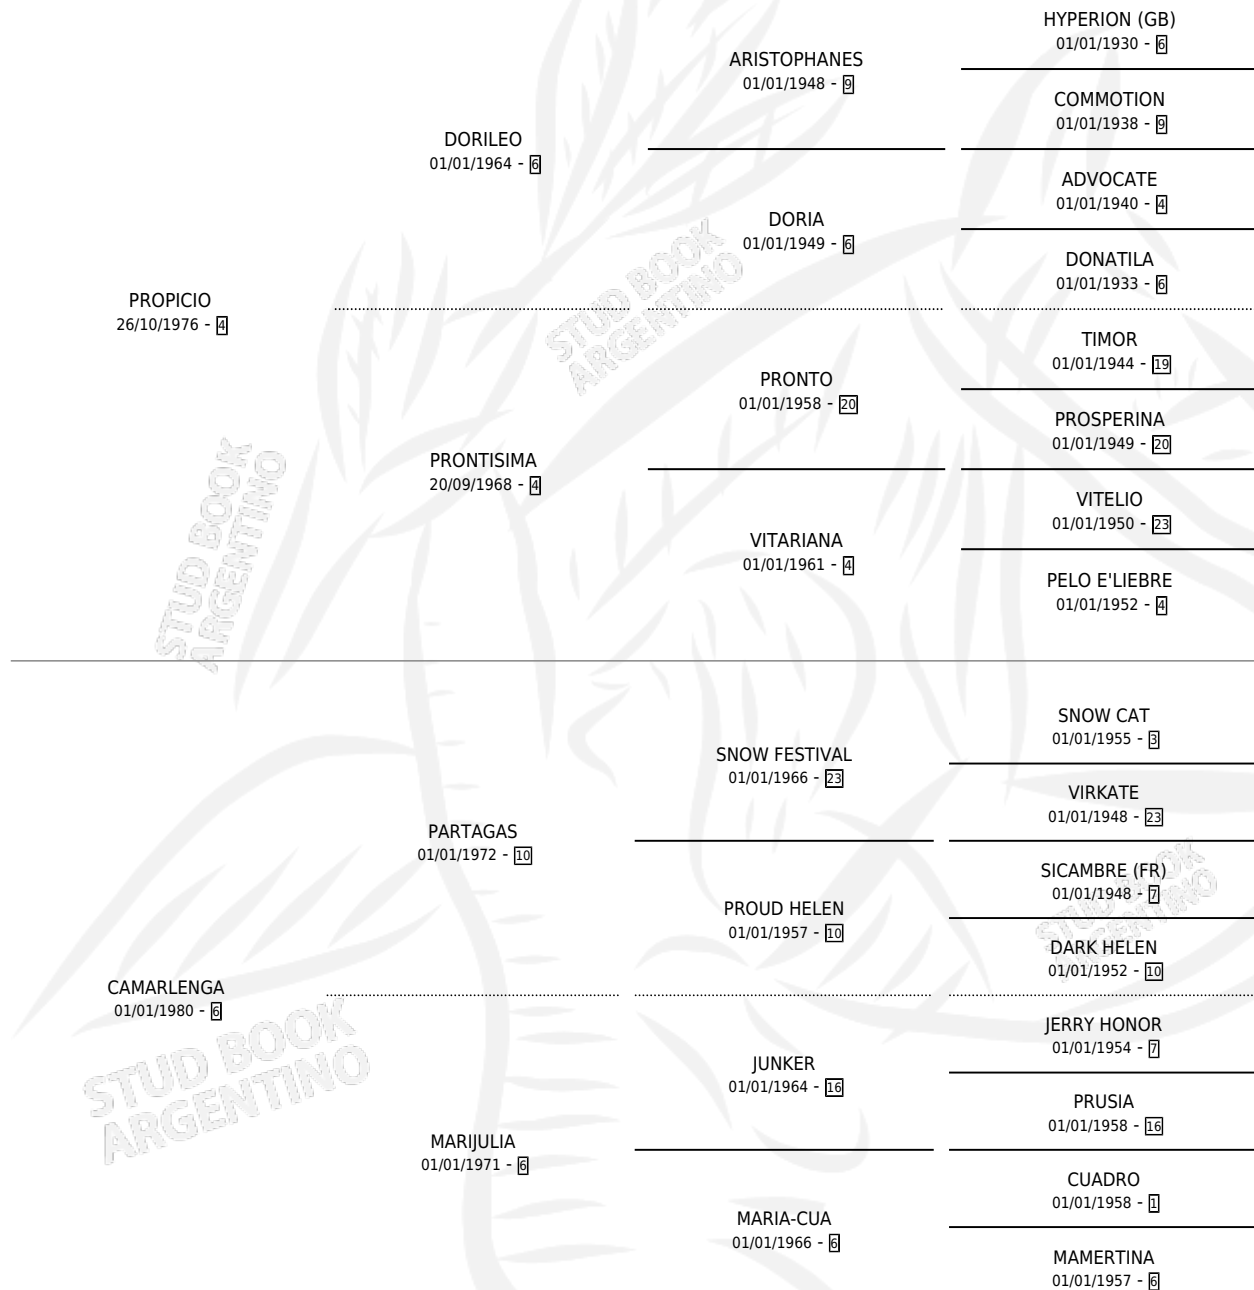

Lugar de nacimiento: Las Ortigas

Criador: Sin dato

~

HIJOS

	MACHOS	HEMBRAS
4 NACIERON	1	3
4 CORRIERON	1	3
1 GANARON	1	0
0 GANADORES CL	0 GANADORES GR	0 GANADORES G1

PEDIGREE

CAMPAÑA

Solo carreras oficiales de Argentina