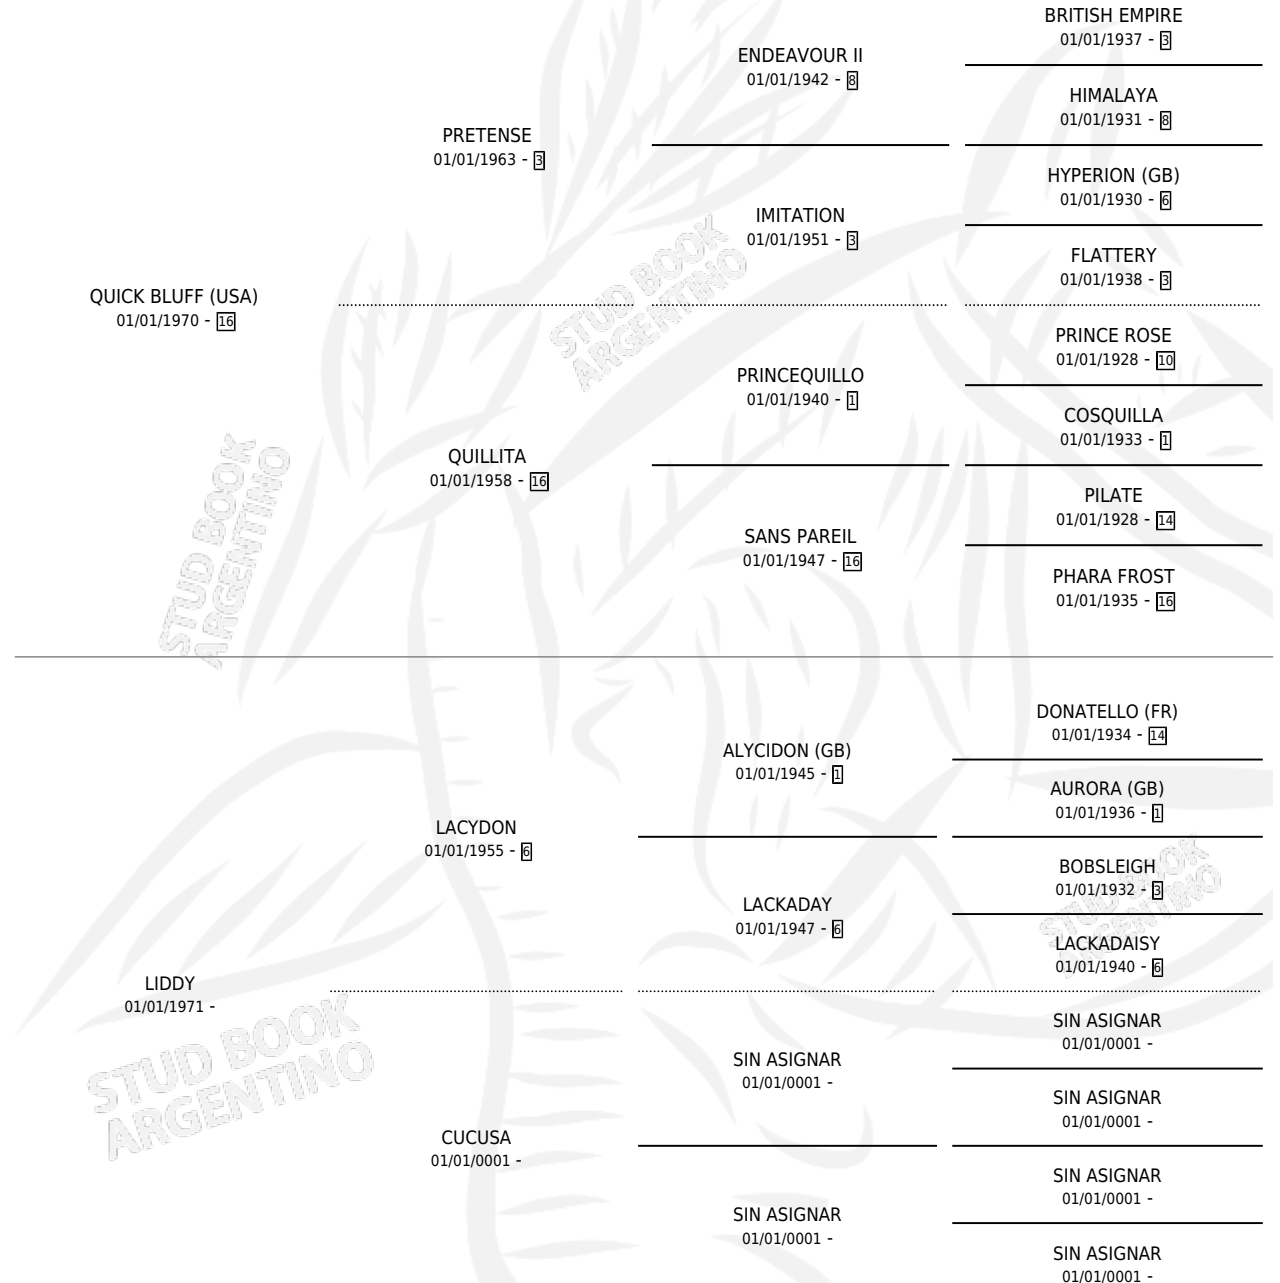

LIDICA

por QUICK BLUFF (USA) y LIDDY por LACYDON

Argentina · Hembra · Zaino · SP · 17/08/1988
Familia · Volumen 33

ESTADO

TIPIFICACIÓN SANGUÍNEA	✓
TIPIFICACIÓN POR ADN	X
PASAPORTE	X
IDENTIFICACIÓN POR MICROCHIP	X
REPRODUCTOR	✓

Lugar de nacimiento: Alentue

Criador: Alentue

~

HIJOS

	MACHOS	HEMBRAS
4 NACIERON	1	3
SIN ACTUACIONES		

PEDIGREE

S

cimentos 4 / Efectividad 36.36%

PADRILLO	PRODUCTO	CRIADOR	1ER SERVICIO	ÚLTIMO SERVICIO
ORIENTADO TOM	∅		19/08/2004	19/08/2004
LIDICA RUDYS FANTASY (USA)	∅		22/11/2003	22/11/2003
ALIBY Datos oficiales del Stud Book Argentino Documento generado el 05/05/2026	∅		25/10/2002	25/10/2002
CHEVILLARD studbook.org.ar	∅		06/11/1999	06/11/1999
RONALCO (IRE)	LIBERARA (H Z, 12/09/1999) •MURIÓ EL 28/02/2000•	ALENTUE	17/09/1998	17/09/1998
SAINT SEVER (FR)	∅		17/09/1997	03/10/1997
RONALCO (IRE)	∅		14/10/1995	23/10/1995
SWALLOW THE SUN (USA)	LIDITA (H Z, 27/09/1995) •MURIÓ EL 22/02/2000•	ALENTUE	25/09/1994	25/09/1994
SWALLOW THE SUN (USA)	LIQUIDADA (H Z, 14/09/1994) •MURIÓ EL 18/09/1999•	ALENTUE	09/10/1993	09/10/1993
PERELLO (FR)	LITURGICO (M ZC, 25/09/1993) •MURIÓ EL 10/06/1994•	ALENTUE	27/08/1992	10/10/1992
SWALLOW THE SUN (USA)	∅		20/11/1991	20/11/1991