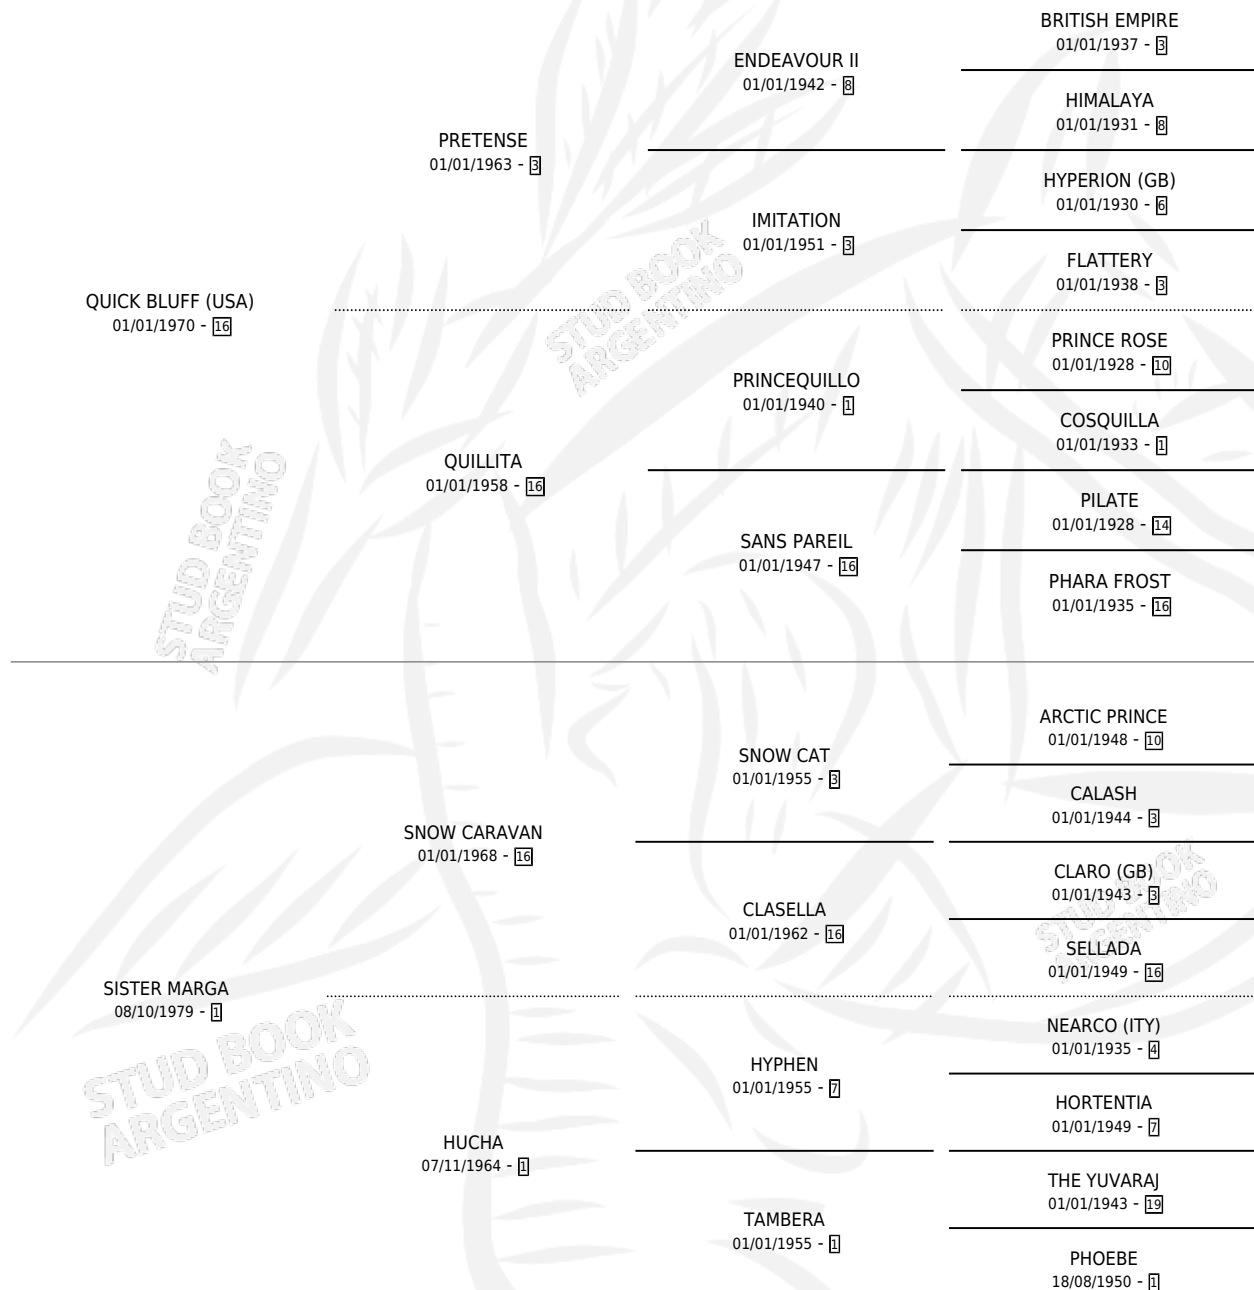

QUICK CARAVAN

por QUICK BLUFF (USA) y SISTER MARGA por SNOW CARAVAN

Argentina · Macho · Alazan · SP · 17/08/1988
Familia 1-e · Volumen 33

ESTADO

TIPIFICACIÓN SANGUÍNEA	X
TIPIFICACIÓN POR ADN	X
PASAPORTE	X
IDENTIFICACIÓN POR MICROCHIP	X
REPRODUCTOR	X

Lugar de nacimiento: Alentue
Criador: Alentue

PEDIGREE