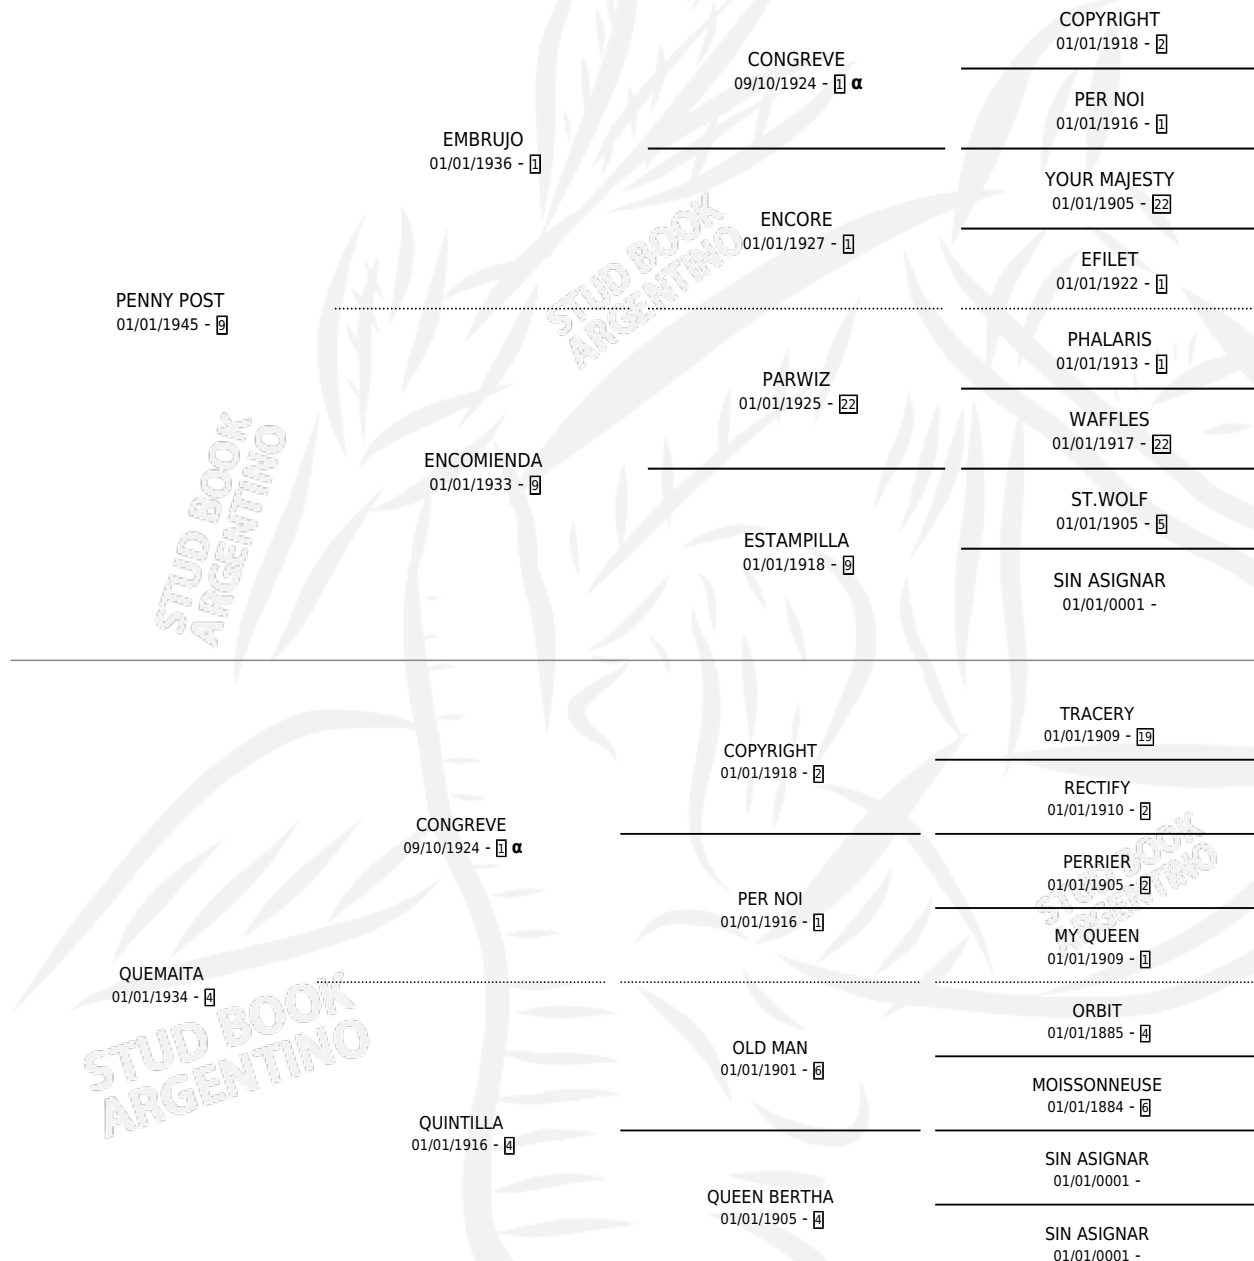

PENNY WISE

por PENNY POST y QUEMAITA por CONGREVE

Argentina · Macho · Alazan · SP · 01/01/1952
Familia 4-o · Volumen 21

ESTADO

TIPIFICACIÓN SANGUÍNEA	X
TIPIFICACIÓN POR ADN	X
PASAPORTE	X
IDENTIFICACIÓN POR MICROCHIP	X
REPRODUCTOR	✓

Lugar de nacimiento: Campo particular

Criador: Sin dato

~

HIJOS

	MACHOS	HEMBRAS
3 NACIERON	1	2
SIN ACTUACIONES		

PEDIGREE

INBREEDING : α

SERVICIOS PADRILLO