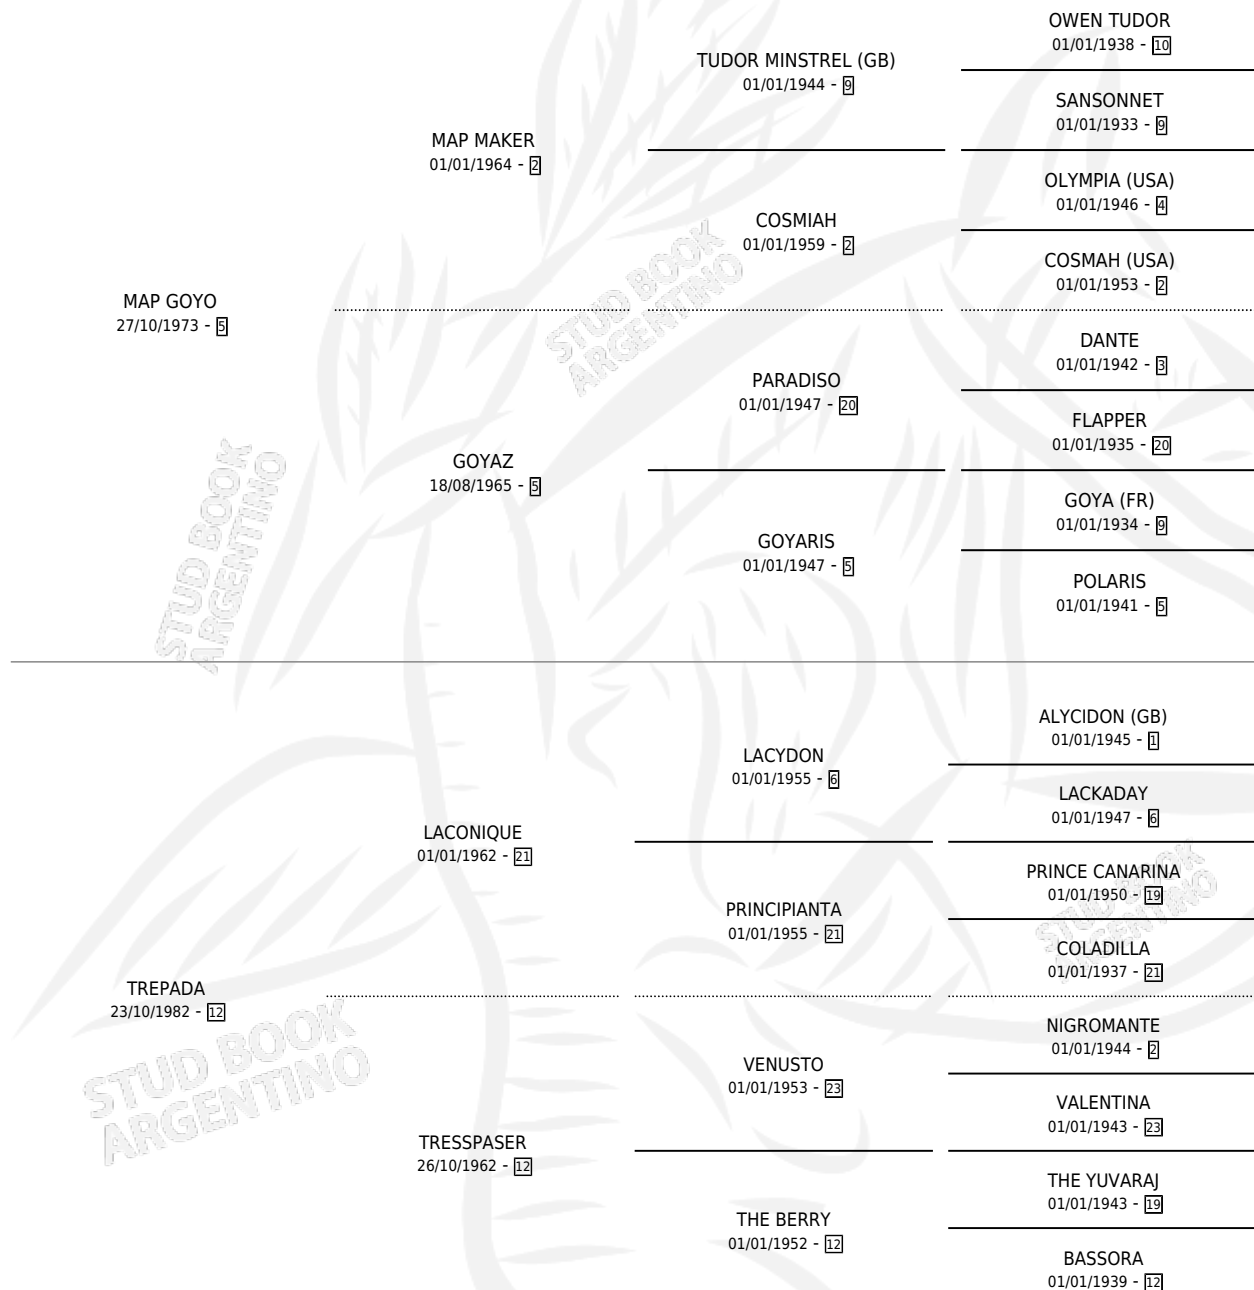

MAP CAROLINA

por MAP GOYO y TREPADA por LACONIQUE

Argentina · Hembra · Zaino · SP · 07/09/1988
Familia 12-a · Volumen 33

ESTADO

TIPIFICACIÓN SANGUÍNEA	✓
TIPIFICACIÓN POR ADN	✓
PASAPORTE	X
IDENTIFICACIÓN POR MICROCHIP	X
REPRODUCTOR	✓

Lugar de nacimiento: Nahuel
Criador: Nahuel

~

HIJOS

	MACHOS	HEMBRAS
7 NACIERON	3	4
1 CORRIERON	1	0

SIN ACTUACIONES

PEDIGREE

S

mientos 7 / Efectividad 100%

PADRILLO	PRODUCTO	CRIADOR	1ER SERVICIO	ÚLTIMO SERVICIO
EL INDUDABLE	DUDOSO MAP (M Z, 27/09/2008)	EL EDEN	03/10/2007	05/10/2007
EL INDUDABLE	INDUDABLE CAROLINA (H Z, 19/09/2007)	EL EDEN	27/10/2006	28/10/2006
EL INDUDABLE	LA MIMADITA (H A, 17/10/2006)	EL EDEN	15/11/2005	16/11/2005
BAHIANO	PINGUINO MAP (M T, 05/11/2005)	EL EDEN	29/10/2004	06/11/2004
FELLOW YELLOW	CARO YELLOW (H Z, 18/09/2004)	EL EDEN	04/10/2003	04/10/2003
SWAN LAKE	TATA SOÑADORA (H Z, 16/09/1995)	SIN DATO	30/09/1994	02/10/1994
SWAN LAKE	TATA LOCO (M A, 22/09/1994)	SIN DATO	28/09/1993	14/10/1993