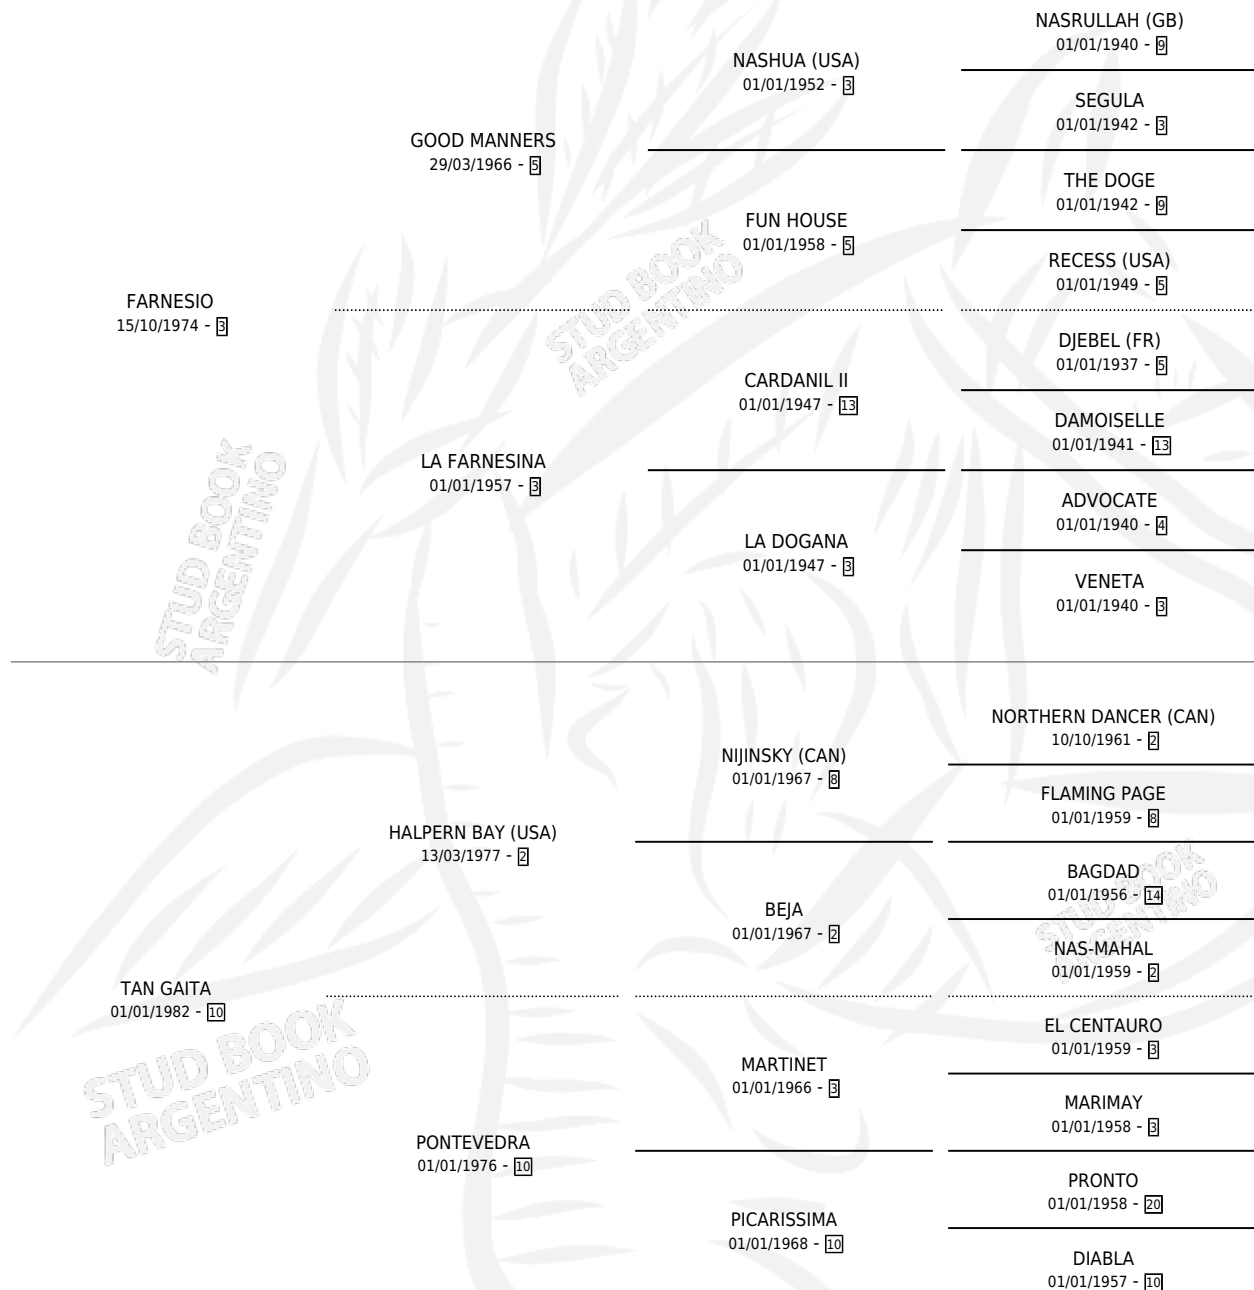

Lugar de nacimiento: El Turf

Criador: El Turf

~

HIJOS

	MACHOS	HEMBRAS
8 NACIERON	4	4
4 CORRIERON	2	2
2 GANARON	1	1
0 GANADORES CL	0 GANADORES GR	0 GANADORES G1

PEDIGREE

CAMPAÑA

Solo carreras oficiales de Argentina