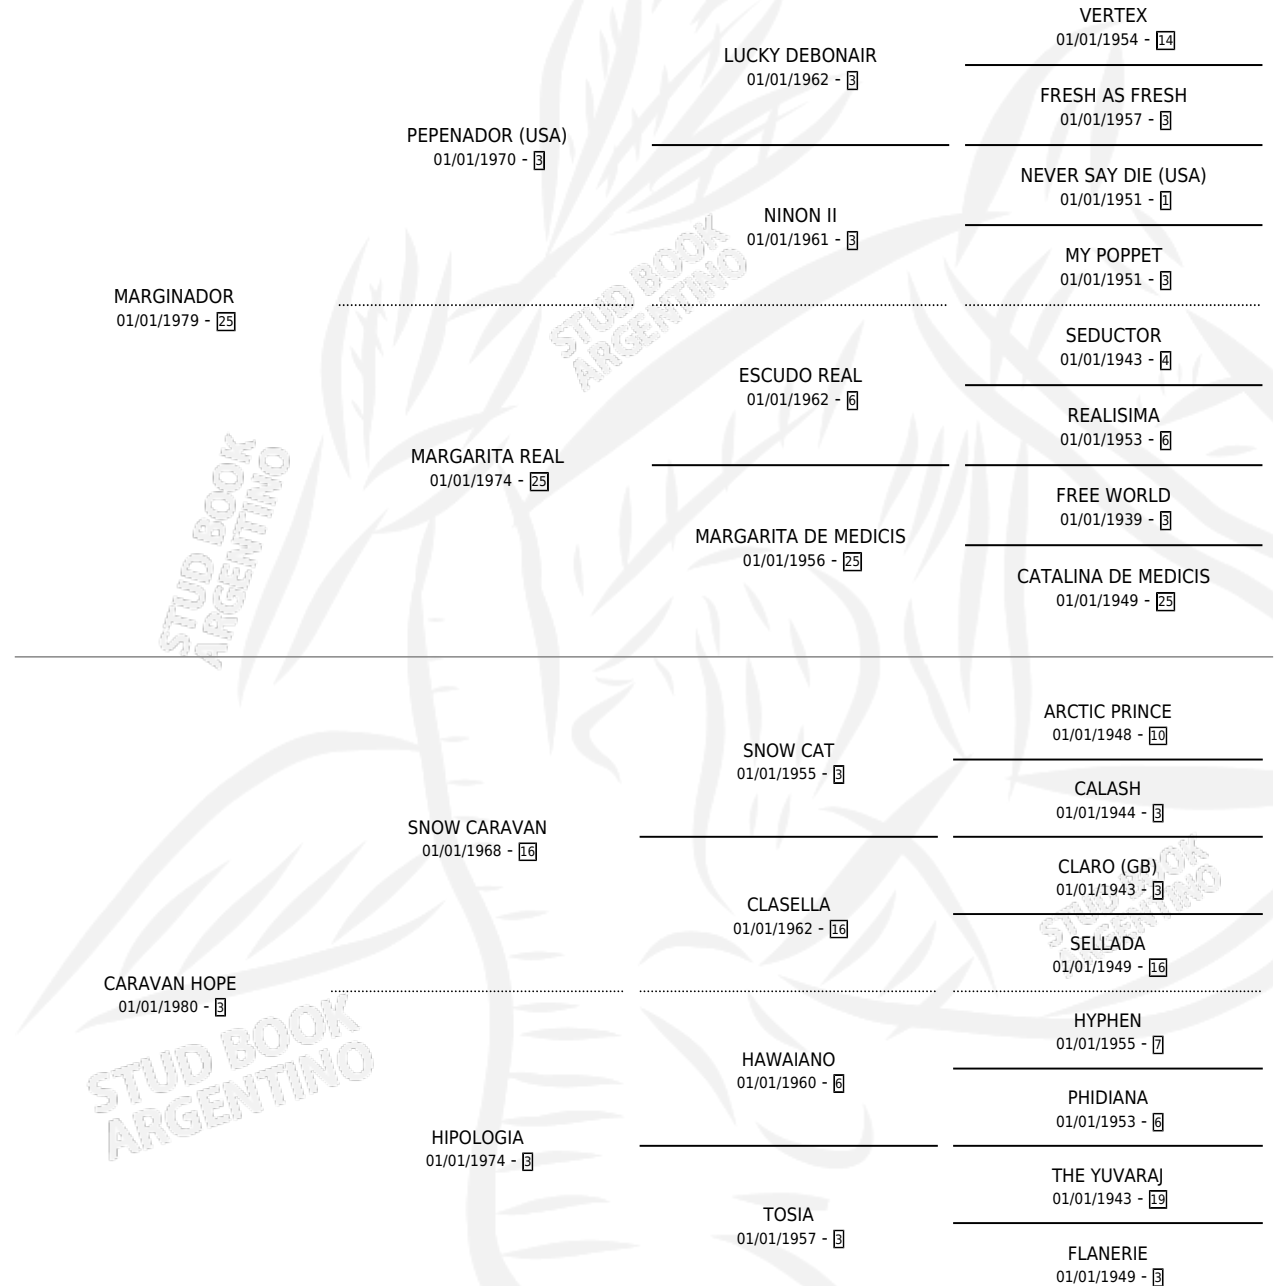

MAR CARAVAN

por MARGINADOR y CARAVAN HOPE por SNOW
CARAVAN

Argentina · Hembra · Alazan · SP · 14/09/1988
Familia 3-m · Volumen 33

ESTADO

TIPIFICACIÓN SANGUÍNEA	X
TIPIFICACIÓN POR ADN	X
PASAPORTE	X
IDENTIFICACIÓN POR MICROCHIP	X
REPRODUCTOR	✓

Lugar de nacimiento: Campo particular
Criador: Garcia Alberto Enrique

PEDIGREE

CAMPAÑA

Solo carreras oficiales de Argentina

POR EDAD

EDAD	CC	1°	2°	3°	4°	5°	NP	CLC	CLG	CLCG1	CLGG1	IMPORTE	GANANCIA / CC
3 AÑOS	7	1	1	0	0	2	3	0	0	0	0	\$0	\$0
4 AÑOS	5	0	0	1	1	1	2	0	0	0	0	\$0	\$0
5 AÑOS	7	0	0	0	0	0	7	0	0	0	0	\$0	\$0
TOTALES	19	1	1	1	1	3	12	0	0	0	0	\$0	\$0
%		5.3%	5.3%	5.3%	5.3%	15.8%	63.2%	0.0%	0.0%	0.0%	0.0%		